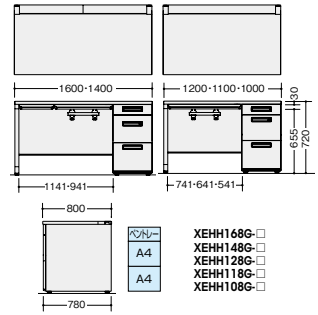

デスクシステム (XEHH型)

片袖デスク (WS 中段・下段)

※左袖仕様も可能です。

XEHH148G-WH

D 8 0 0	XEHH108G-□ ¥103,000
	外寸法/W1000×D800×H720 質量:47.7kg
	XEHH118G-□ ¥105,400
	外寸法/W1100×D800×H720 質量:50.1kg
	XEHH128G-□ ¥107,300
	外寸法/W1200×D800×H720 質量:51.5kg
	XEHH148G-□ ¥123,200
	外寸法/W1400×D800×H720 質量:55.4kg
	XEHH168G-□ ¥130,100
	外寸法/W1600×D800×H720 質量:58.5kg 付属品:ペントレーG型1個 仕切板G型2枚 ケーブルトレー1個 内筒交換錠 ラッチ付 インジケータキー

(耐指紋性メラミン)

D 8 0 0	XEHH108G-□ ¥109,200
	外寸法/W1000×D800×H720 質量:47.7kg
	XEHH118G-□ ¥112,400
	外寸法/W1100×D800×H720 質量:50.1kg
	XEHH128G-□ ¥114,700
	外寸法/W1200×D800×H720 質量:51.5kg
	XEHH148G-□ ¥132,100
	外寸法/W1400×D800×H720 質量:55.4kg
	XEHH168G-□ ¥140,200
	外寸法/W1600×D800×H720 質量:58.5kg 付属品:ペントレーG型1個 仕切板G型2枚 ケーブルトレー1個 内筒交換錠 ラッチ付 インジケータキー

ワークシステム
デスクシステム
事務用チェア
: 輸入チェア
ローバー
ディジョン

収納家具
書庫
キャビネット
ロッカー

金庫

片袖デスク(ロングストローク引出し) (WS 中段・LS 下段)

※左袖仕様も可能です。

XEHH107H-WH

D 7 0 0	XEHH107H-□ ¥105,200
	外寸法/W1000×D700×H720 質量:47.5kg
	XEHH117H-□ ¥107,600
	外寸法/W1100×D700×H720 質量:49kg
	XEHH127H-□ ¥109,200
	外寸法/W1200×D700×H720 質量:50.5kg
	XEHH147H-□ ¥125,000
	外寸法/W1400×D700×H720 質量:55kg
	XEHH167H-□ ¥131,500
	外寸法/W1600×D700×H720 質量:58kg 付属品:ペントレーG型1個 仕切板G型2枚 ケーブルトレー1個 内筒交換錠 ラッチ付 インジケータキー

※左袖仕様も可能です。

XEHH108H-WH

D 8 0 0	XEHH108H-□ ¥110,400
	外寸法/W1000×D800×H720 質量:49.5kg
	XEHH118H-□ ¥112,900
	外寸法/W1100×D800×H720 質量:52kg
	XEHH128H-□ ¥114,800
	外寸法/W1200×D800×H720 質量:53.5kg
	XEHH148H-□ ¥130,900
	外寸法/W1400×D800×H720 質量:57.5kg
	XEHH168H-□ ¥137,700
	外寸法/W1600×D800×H720 質量:60.5kg 付属品:ペントレーG型1個 仕切板G型2枚 ケーブルトレー1個 内筒交換錠 ラッチ付 インジケータキー