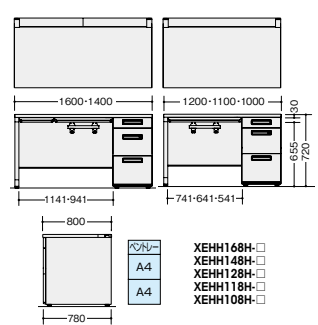

デスクシステム (XEHH型)

片袖デスク (WS 中段・下段)

※左袖仕様も可能です。

XEHH148G-WH

D 8 0 0	XEHH108G-□ ¥103,000
	外寸法/W1000×D800×H720 質量:47.7kg
	XEHH118G-□ ¥105,400
	外寸法/W1100×D800×H720 質量:50.1kg
	XEHH128G-□ ¥107,300
	外寸法/W1200×D800×H720 質量:51.5kg
	XEHH148G-□ ¥123,200
	外寸法/W1400×D800×H720 質量:55.4kg
	XEHH168G-□ ¥130,100
	外寸法/W1600×D800×H720 質量:58.5kg 付属品:ペントレーG型1個 仕切板G型2枚 ケーブルトレー1個 内筒交換錠 ラッチ付 インジケータキー

ワークシステム
デスクシステム
事務用チェア
: 輸入チェア
ローバー
ディジョン

収納家具
書庫
キャビネット
ロッカー

金庫

片袖デスク(ロングストローク引出し) (WS 中段・LS 下段)

※左袖仕様も可能です。

XEHH107H-WH

D 7 0 0	XEHH107H-□ ¥105,200
	外寸法/W1000×D700×H720 質量:47.5kg
	XEHH117H-□ ¥107,600
	外寸法/W1100×D700×H720 質量:49kg
	XEHH127H-□ ¥109,200
	外寸法/W1200×D700×H720 質量:50.5kg
	XEHH147H-□ ¥125,000
	外寸法/W1400×D700×H720 質量:55kg
	XEHH167H-□ ¥131,500
	外寸法/W1600×D700×H720 質量:58kg 付属品:ペントレーG型1個 仕切板G型2枚 ケーブルトレー1個 内筒交換錠 ラッチ付 インジケータキー

※左袖仕様も可能です。

XEHH108H-WH

D 8 0 0	XEHH108H-□ ¥110,400
	外寸法/W1000×D800×H720 質量:49.5kg
	XEHH118H-□ ¥112,900
	外寸法/W1100×D800×H720 質量:52kg
	XEHH128H-□ ¥114,800
	外寸法/W1200×D800×H720 質量:53.5kg
	XEHH148H-□ ¥130,900
	外寸法/W1400×D800×H720 質量:57.5kg
	XEHH168H-□ ¥137,700
	外寸法/W1600×D800×H720 質量:60.5kg 付属品:ペントレーG型1個 仕切板G型2枚 ケーブルトレー1個 内筒交換錠 ラッチ付 インジケータキー

(耐指紋性メラミン)

D 8 0 0	XEHH108H-□ ¥116,500
	外寸法/W1000×D800×H720 質量:49.5kg
	XEHH118H-□ ¥119,900
	外寸法/W1100×D800×H720 質量:52kg
	XEHH128H-□ ¥122,400
	外寸法/W1200×D800×H720 質量:53.5kg
	XEHH148H-□ ¥139,600
	外寸法/W1400×D800×H720 質量:57.5kg
	XEHH168H-□ ¥147,700
	外寸法/W1600×D800×H720 質量:60.5kg 付属品:ペントレーG型1個 仕切板G型2枚 ケーブルトレー1個 内筒交換錠 ラッチ付 インジケータキー