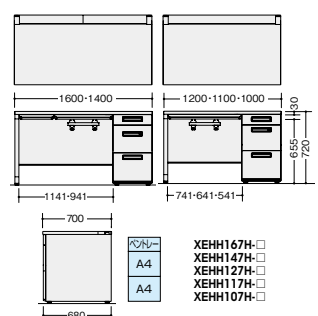

デスクシステム (XEHH型)

片袖デスク (WS 中段・下段)

※左袖仕様も可能です。

XEHH148G-WH

D 8 0 0	XEHH108G-□ ¥103,000
	外寸法/W1000×D800×H720 質量:47.7kg
	XEHH118G-□ ¥105,400
	外寸法/W1100×D800×H720 質量:50.1kg
	XEHH128G-□ ¥107,300
	外寸法/W1200×D800×H720 質量:51.5kg
	XEHH148G-□ ¥123,200
	外寸法/W1400×D800×H720 質量:55.4kg
	XEHH168G-□ ¥130,100
	外寸法/W1600×D800×H720 質量:58.5kg 付属品:ペントレーG型1個 仕切板G型2枚 ケーブルトレー1個 内筒交換錠 ラッチ付 インジケータキー

ワークシステム
デスクシステム
事務用チェア
: 輸入チェア
ローバー
ディジョン

収納家具
書庫
キャビネット
ロッカー

金庫

片袖デスク(ロングストローク引出し) (WS 中段・LS 下段)

※左袖仕様も可能です。

XEHH107H-WH

D 7 0 0	XEHH107H-□ ¥105,200
	外寸法/W1000×D700×H720 質量:47.5kg
	XEHH117H-□ ¥107,600
	外寸法/W1100×D700×H720 質量:49kg
	XEHH127H-□ ¥109,200
	外寸法/W1200×D700×H720 質量:50.5kg
	XEHH147H-□ ¥125,000
	外寸法/W1400×D700×H720 質量:55kg
	XEHH167H-□ ¥131,500
	外寸法/W1600×D700×H720 質量:58kg 付属品:ペントレーG型1個 仕切板G型2枚 ケーブルトレー1個 内筒交換錠 ラッチ付 インジケータキー

(耐指紋性メラミン)

D 7 0 0	XEHH107H-□ ¥111,500
	外寸法/W1000×D700×H720 質量:47.5kg
	XEHH117H-□ ¥114,500
	外寸法/W1100×D700×H720 質量:49kg
	XEHH127H-□ ¥116,600
	外寸法/W1200×D700×H720 質量:50.5kg
	XEHH147H-□ ¥133,800
	外寸法/W1400×D700×H720 質量:55kg
	XEHH167H-□ ¥141,600
	外寸法/W1600×D700×H720 質量:58kg 付属品:ペントレーG型1個 仕切板G型2枚 ケーブルトレー1個 内筒交換錠 ラッチ付 インジケータキー

※左袖仕様も可能です。

XEHH108H-WH

D 8 0 0	XEHH108H-□ ¥110,400
	外寸法/W1000×D800×H720 質量:49.5kg
	XEHH118H-□ ¥112,900
	外寸法/W1100×D800×H720 質量:52kg
	XEHH128H-□ ¥114,800
	外寸法/W1200×D800×H720 質量:53.5kg
	XEHH148H-□ ¥130,900
	外寸法/W1400×D800×H720 質量:57.5kg
	XEHH168H-□ ¥137,700
	外寸法/W1600×D800×H720 質量:60.5kg 付属品:ペントレーG型1個 仕切板G型2枚 ケーブルトレー1個 内筒交換錠 ラッチ付 インジケータキー