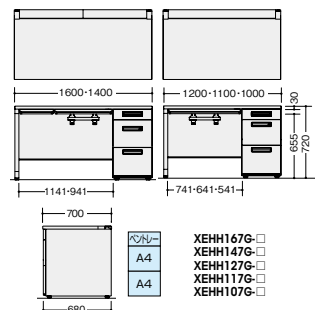

配線機能はP139を参照ください。

片袖デスク (WS 中段・下段)

※左袖仕様も可能です。

XEHH147G-WH

D 7 0 0	XEHH107G-□ ¥97,600
	外寸法/W1000×D700×H720 質量:45.5kg
	XEHH117G-□ ¥100,000
	外寸法/W1100×D700×H720 質量:47kg
	XEHH127G-□ ¥101,600
	外寸法/W1200×D700×H720 質量:48.5kg
	XEHH147G-□ ¥117,400
	外寸法/W1400×D700×H720 質量:53kg
	XEHH167G-□ ¥124,000
	外寸法/W1600×D700×H720 質量:56kg 付属品:ペントレーG型1個 仕切板G型2枚 ケーブルトレー1個 内筒交換錠 ラッチ付 インジケータキー

(耐指紋性メラミン)

D 7 0 0	XEHH107G-□ ¥103,900
	外寸法/W1000×D700×H720 質量:45.5kg
	XEHH117G-□ ¥106,900
	外寸法/W1100×D700×H720 質量:47kg
	XEHH127G-□ ¥109,100
	外寸法/W1200×D700×H720 質量:48.5kg
	XEHH147G-□ ¥126,200
	外寸法/W1400×D700×H720 質量:53kg
	XEHH167G-□ ¥134,000
	外寸法/W1600×D700×H720 質量:56kg 付属品:ペントレーG型1個 仕切板G型2枚 ケーブルトレー1個 内筒交換錠 ラッチ付 インジケータキー

デスクシステム (XEHH型)

片袖デスク (WS 中段・下段)

※左袖仕様も可能です。

XEHH148G-WH

D 8 0 0	XEHH108G-□ ¥103,000
	外寸法/W1000×D800×H720 質量:47.7kg
	XEHH118G-□ ¥105,400
	外寸法/W1100×D800×H720 質量:50.1kg
	XEHH128G-□ ¥107,300
	外寸法/W1200×D800×H720 質量:51.5kg
	XEHH148G-□ ¥123,200
	外寸法/W1400×D800×H720 質量:55.4kg
	XEHH168G-□ ¥130,100
	外寸法/W1600×D800×H720 質量:58.5kg 付属品:ペントレーG型1個 仕切板G型2枚 ケーブルトレー1個 内筒交換錠 ラッチ付 インジケータキー

※左袖仕様も可能です。

XEHH108H-WH

D 8 0 0	XEHH108H-□ ¥110,400
	外寸法/W1000×D800×H720 質量:49.5kg
	XEHH118H-□ ¥112,900
	外寸法/W1100×D800×H720 質量:52kg
	XEHH128H-□ ¥114,800
	外寸法/W1200×D800×H720 質量:53.5kg
	XEHH148H-□ ¥130,900
	外寸法/W1400×D800×H720 質量:57.5kg
	XEHH168H-□ ¥137,700
	外寸法/W1600×D800×H720 質量:60.5kg 付属品:ペントレーG型1個 仕切板G型2枚 ケーブルトレー1個 内筒交換錠 ラッチ付 インジケータキー