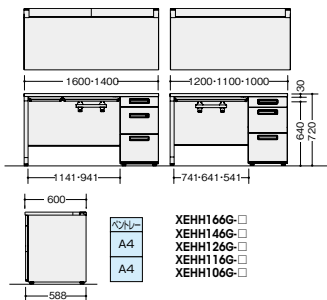

- (耐指紋性メラミン)
XEHH148KK-□ ¥162,400
外寸法/W1400×D800×H720
質量:78kg
- XEHH158KK-□** ¥166,000
外寸法/W1500×D800×H720
質量:80kg
- XEHH168KK-□** ¥173,200
外寸法/W1600×D800×H720
質量:81kg
付属品:ペントレーG型2個
仕切板F型2枚 G型2枚 ケーブルトレイ1個
内筒交換錠 ラッチ付 インジケータキー
-WMW◎/-WWN■

XEHH168KK-□ XEHH158KK-□ XEHH148KK-□

片袖デスク  (WS 中段・下段)

※左袖仕様も可能です。

XEHH106G-WH

- XEHH106G-□** ¥97,000
外寸法/W1000×D600×H720 質量:45kg
- XEHH116G-□** ¥99,300
外寸法/W1100×D600×H720 質量:47kg
- XEHH126G-□** ¥100,700
外寸法/W1200×D600×H720 質量:48.5kg
- XEHH146G-□** ¥116,300
外寸法/W1400×D600×H720 質量:54kg
- XEHH166G-□** ¥122,700
外寸法/W1600×D600×H720 質量:58kg
付属品:ペントレーG型1個
仕切板G型2枚 ケーブルトレイ1個
内筒交換錠 ラッチ付 インジケータキー
-WH■/-WS■

- (耐指紋性メラミン)
XEHH106G-□ ¥103,000
外寸法/W1000×D600×H720 質量:45kg
- XEHH116G-□** ¥106,000
外寸法/W1100×D600×H720 質量:47kg
- XEHH126G-□** ¥107,900
外寸法/W1200×D600×H720 質量:48.5kg
- XEHH146G-□** ¥124,800
外寸法/W1400×D600×H720 質量:54kg
- XEHH166G-□** ¥132,400
外寸法/W1600×D600×H720 質量:58kg
付属品:ペントレーG型1個
仕切板G型2枚 ケーブルトレイ1個
内筒交換錠 ラッチ付 インジケータキー
-WMW◎/-WWN■

片袖デスク  (WS 下段)

※左袖仕様も可能です。

XEHH106B-WH

- XEHH106B-□** ¥87,400
外寸法/W1000×D600×H720 質量:42.7kg
- XEHH116B-□** ¥89,800
外寸法/W1100×D600×H720 質量:44.2kg
- XEHH126B-□** ¥91,200
外寸法/W1200×D600×H720 質量:45.8kg
- XEHH146B-□** ¥106,800
外寸法/W1400×D600×H720 質量:49.6kg
- XEHH166B-□** ¥113,100
外寸法/W1600×D600×H720 質量:52.7kg
付属品:ペントレーG型1個
仕切板F型1枚 G型1枚 ケーブルトレイ1個
内筒交換錠 ラッチ付 インジケータキー
-WH■/-WS■