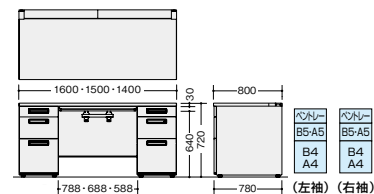

- (耐指紋性メラミン)
XEHH147KK-□ ¥153,900
外寸法/W1400×D700×H720
質量:73kg
- XEHH157KK-□** ¥156,800
外寸法/W1500×D700×H720
質量:76.2kg
- XEHH167KK-□** ¥163,500
外寸法/W1600×D700×H720
質量:76.4kg
付属品:ペントレーG型2個
仕切板F型2枚 G型2枚 ケーブルトレイ1個
内筒交換錠 ラッチ付 インジケータキー
-WMW◎/-WWN◆

XEHH167KK-□ XEHH157KK-□ XEHH147KK-□

両袖デスク(ロングストローク引出し)  (LS 下段)

XEHH148KK-WH

- XEHH148KK-□** ¥153,700
外寸法/W1400×D800×H720
質量:78kg
- XEHH158KK-□** ¥158,400
外寸法/W1500×D800×H720
質量:80kg
- XEHH168KK-□** ¥163,200
外寸法/W1600×D800×H720
質量:81kg
付属品:ペントレーG型2個
仕切板F型2枚 G型2枚 ケーブルトレイ1個
内筒交換錠 ラッチ付 インジケータキー
-WH■/-WS■

- (耐指紋性メラミン)
XEHH148KK-□ ¥162,400
外寸法/W1400×D800×H720
質量:78kg
- XEHH158KK-□** ¥166,000
外寸法/W1500×D800×H720
質量:80kg
- XEHH168KK-□** ¥173,200
外寸法/W1600×D800×H720
質量:81kg
付属品:ペントレーG型2個
仕切板F型2枚 G型2枚 ケーブルトレイ1個
内筒交換錠 ラッチ付 インジケータキー
-WMW◎/-WWN■

XEHH168KK-□ XEHH158KK-□ XEHH148KK-□

片袖デスク  (WS 中段・下段)

※左袖仕様も可能です。

XEHH106G-WH

- XEHH106G-□** ¥97,000
外寸法/W1000×D600×H720 質量:45kg
- XEHH116G-□** ¥99,300
外寸法/W1100×D600×H720 質量:47kg
- XEHH126G-□** ¥100,700
外寸法/W1200×D600×H720 質量:48.5kg
- XEHH146G-□** ¥116,300
外寸法/W1400×D600×H720 質量:54kg
- XEHH166G-□** ¥122,700
外寸法/W1600×D600×H720 質量:58kg
付属品:ペントレーG型1個
仕切板G型2枚 ケーブルトレイ1個
内筒交換錠 ラッチ付 インジケータキー
-WH■/-WS■