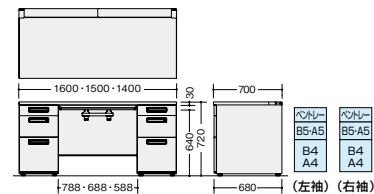

両袖デスク(ロングストローク引出し)  (LS 下段)

XEHH147KK-WH

- XEHH147KK-□** ¥145,100
外寸法/W1400×D700×H720
質量:73kg
- XEHH157KK-□** ¥149,200
外寸法/W1500×D700×H720
質量:76.2kg
- XEHH167KK-□** ¥153,500
外寸法/W1600×D700×H720
質量:76.4kg
付属品:ペントレーG型2個
仕切板F型2枚 G型2枚 ケーブルトレイ1個
内筒交換錠 ラッチ付 インジケータキー
-WH●/-WS◆

- (耐指紋性メラミン)
XEHH147KK-□ ¥153,900
外寸法/W1400×D700×H720
質量:73kg
- XEHH157KK-□** ¥156,800
外寸法/W1500×D700×H720
質量:76.2kg
- XEHH167KK-□** ¥163,500
外寸法/W1600×D700×H720
質量:76.4kg
付属品:ペントレーG型2個
仕切板F型2枚 G型2枚 ケーブルトレイ1個
内筒交換錠 ラッチ付 インジケータキー
-WMW◎/-WWN◆

XEHH167KK-□ XEHH157KK-□ XEHH147KK-□

両袖デスク(ロングストローク引出し)  (LS 下段)

XEHH148KK-WH

- XEHH148KK-□** ¥153,700
外寸法/W1400×D800×H720
質量:78kg
- XEHH158KK-□** ¥158,400
外寸法/W1500×D800×H720
質量:80kg
- XEHH168KK-□** ¥163,200
外寸法/W1600×D800×H720
質量:81kg
付属品:ペントレーG型2個
仕切板F型2枚 G型2枚 ケーブルトレイ1個
内筒交換錠 ラッチ付 インジケータキー
-WH■/-WS■

- (耐指紋性メラミン)
XEHH148KK-□ ¥162,400
外寸法/W1400×D800×H720
質量:78kg
- XEHH158KK-□** ¥166,000
外寸法/W1500×D800×H720
質量:80kg
- XEHH168KK-□** ¥173,200
外寸法/W1600×D800×H720
質量:81kg
付属品:ペントレーG型2個
仕切板F型2枚 G型2枚 ケーブルトレイ1個
内筒交換錠 ラッチ付 インジケータキー
-WMW◎/-WWN■