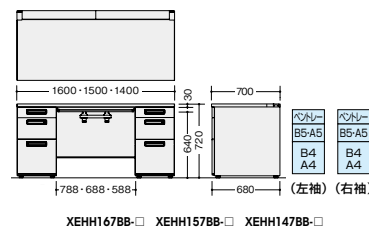

XEHH167KH-□ XEHH157KH-□ XEHH147KH-□

両袖デスク(ロングストローク引出し) (左袖 WS 中段 LS 下段 / 右袖 LS 下段)

XEHH148KH-WH

XEHH148KH-□ ¥163,200
 外寸法 / W1400×D800×H720
 質量: 80kg
XEHH158KH-□ ¥167,900
 外寸法 / W1500×D800×H720
 質量: 82kg
XEHH168KH-□ ¥172,800
 外寸法 / W1600×D800×H720
 質量: 84kg
 付属品: ベントレー-G型2個
 仕切板F型1枚 G型3枚 ケーブルトレー1個
 内筒交換錠 ラッチ付
 インジケータークー
 -WH ■ / -WS ■

XEHH168KH-□ XEHH158KH-□ XEHH148KH-□

両袖デスク (WS 下段)

XEHH147BB-WH

XEHH147BB-□ ¥130,000
 外寸法 / W1400×D700×H720
 質量: 68kg
XEHH157BB-□ ¥134,100
 外寸法 / W1500×D700×H720
 質量: 71.2kg
XEHH167BB-□ ¥138,300
 外寸法 / W1600×D700×H720
 質量: 71.4kg
 付属品: ベントレー-G型2個
 仕切板F型2枚 G型2枚 ケーブルトレー1個
 内筒交換錠 ラッチ付
 インジケータークー
 -WH ● / -WS ◆

(耐指紋性メラミン)
XEHH147BB-□ ¥138,800
 外寸法 / W1400×D700×H720
 質量: 68kg
XEHH157BB-□ ¥141,700
 外寸法 / W1500×D700×H720
 質量: 71.2kg
XEHH167BB-□ ¥148,300
 外寸法 / W1600×D700×H720
 質量: 71.4kg
 付属品: ベントレー-G型2個
 仕切板F型2枚 G型2枚 ケーブルトレー1個
 内筒交換錠 ラッチ付
 インジケータークー
 -WMW ⊗ / -WWN ◆

XEHH167BB-□ XEHH157BB-□ XEHH147BB-□

両袖デスク (WS 下段)

XEHH148BB-WH

XEHH148BB-□ ¥138,600
 外寸法 / W1400×D800×H720
 質量: 73kg
XEHH158BB-□ ¥143,300
 外寸法 / W1500×D800×H720
 質量: 75kg
XEHH168BB-□ ¥148,100
 外寸法 / W1600×D800×H720
 質量: 76kg
 付属品: ベントレー-G型2個
 仕切板F型2枚 G型2枚 ケーブルトレー1個
 内筒交換錠 ラッチ付
 インジケータークー
 -WH ■ / -WS ■