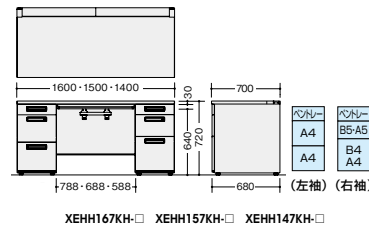

配線機能はP139を参照ください。

両袖デスク (左袖 WS 中段・下段 / 右袖 WS 下段)

XEHH148BG-WH

XEHH148BG-□ ¥148,200
 外寸法 / W1400×D800×H720
 質量: 77kg
XEHH158BG-□ ¥152,900
 外寸法 / W1500×D800×H720
 質量: 79kg
XEHH168BG-□ ¥157,700
 外寸法 / W1600×D800×H720
 質量: 80kg
 付属品: ベントレー-G型2個
 仕切板F型1枚 G型3枚 ケーブルトレー1個
 内筒交換錠 ラッチ付
 インジケータークー
 -WH ■ / -WS ■

XEHH168BG-□ XEHH158BG-□ XEHH148BG-□

両袖デスク(ロングストローク引出し) (左袖 WS 中段 LS 下段 / 右袖 LS 下段)

XEHH147KH-WH

XEHH147KH-□ ¥154,600
 外寸法 / W1400×D700×H720
 質量: 74.8kg
XEHH157KH-□ ¥158,800
 外寸法 / W1500×D700×H720
 質量: 78kg
XEHH167KH-□ ¥163,000
 外寸法 / W1600×D700×H720
 質量: 78.9kg
 付属品: ベントレー-G型2個
 仕切板F型1枚 G型3枚 ケーブルトレー1個
 内筒交換錠 ラッチ付
 インジケータークー
 -WH ● / -WS ◆

(耐指紋性メラミン)
XEHH147KH-□ ¥163,500
 外寸法 / W1400×D700×H720
 質量: 74.8kg
XEHH157KH-□ ¥166,400
 外寸法 / W1500×D700×H720
 質量: 78kg
XEHH167KH-□ ¥173,000
 外寸法 / W1600×D700×H720
 質量: 78.9kg
 付属品: ベントレー-G型2個
 仕切板F型1枚 G型3枚 ケーブルトレー1個
 内筒交換錠 ラッチ付
 インジケータークー
 -WMW ⊗ / -WWN ◆

XEHH167KH-□ XEHH157KH-□ XEHH147KH-□

両袖デスク(ロングストローク引出し) (左袖 WS 中段 LS 下段 / 右袖 LS 下段)

XEHH148KH-WH

XEHH148KH-□ ¥163,200
 外寸法 / W1400×D800×H720
 質量: 80kg
XEHH158KH-□ ¥167,900
 外寸法 / W1500×D800×H720
 質量: 82kg
XEHH168KH-□ ¥172,800
 外寸法 / W1600×D800×H720
 質量: 84kg
 付属品: ベントレー-G型2個
 仕切板F型1枚 G型3枚 ケーブルトレー1個
 内筒交換錠 ラッチ付
 インジケータークー
 -WH ■ / -WS ■