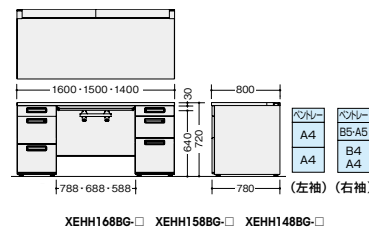

配線機能はP139を参照ください。

両袖デスク (左袖 WS 中段・下段 / 右袖 WS 下段)

XEHH148BG-WH

XEHH148BG-□ ¥148,200
 外寸法 / W1400×D800×H720
 質量: 77kg
XEHH158BG-□ ¥152,900
 外寸法 / W1500×D800×H720
 質量: 79kg
XEHH168BG-□ ¥157,700
 外寸法 / W1600×D800×H720
 質量: 80kg
 付属品: ベントレー-G型2個
 仕切板F型1枚 G型3枚 ケーブルトレー1個
 内筒交換錠 ラッチ付
 インジケータークー
 -WH ■ / -WS ■

(耐指紋性メラミン)
XEHH148BG-□ ¥157,000
 外寸法 / W1400×D800×H720
 質量: 77kg
XEHH158BG-□ ¥160,500
 外寸法 / W1500×D800×H720
 質量: 79kg
XEHH168BG-□ ¥167,700
 外寸法 / W1600×D800×H720
 質量: 80kg
 付属品: ベントレー-G型2個
 仕切板F型1枚 G型3枚 ケーブルトレー1個
 内筒交換錠 ラッチ付
 インジケータークー
 -WMW ⊗ / -WWN ■

XEHH168BG-□ XEHH158BG-□ XEHH148BG-□

両袖デスク(ロングストローク引出し) (左袖 WS 中段 LS 下段 / 右袖 LS 下段)

XEHH147KH-WH

XEHH147KH-□ ¥154,600
 外寸法 / W1400×D700×H720
 質量: 74.8kg
XEHH157KH-□ ¥158,800
 外寸法 / W1500×D700×H720
 質量: 78kg
XEHH167KH-□ ¥163,000
 外寸法 / W1600×D700×H720
 質量: 78.9kg
 付属品: ベントレー-G型2個
 仕切板F型1枚 G型3枚 ケーブルトレー1個
 内筒交換錠 ラッチ付
 インジケータークー
 -WH ● / -WS ◆

XEHH167KH-□ XEHH157KH-□ XEHH147KH-□

両袖デスク(ロングストローク引出し) (左袖 WS 中段 LS 下段 / 右袖 LS 下段)

XEHH148KH-WH

XEHH148KH-□ ¥163,200
 外寸法 / W1400×D800×H720
 質量: 80kg
XEHH158KH-□ ¥167,900
 外寸法 / W1500×D800×H720
 質量: 82kg
XEHH168KH-□ ¥172,800
 外寸法 / W1600×D800×H720
 質量: 84kg
 付属品: ベントレー-G型2個
 仕切板F型1枚 G型3枚 ケーブルトレー1個
 内筒交換錠 ラッチ付
 インジケータークー
 -WH ■ / -WS ■