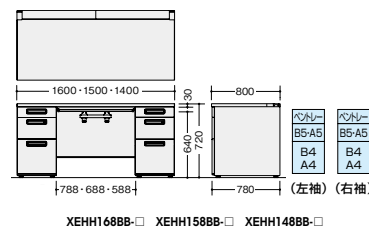

XEHH168KH-□ XEHH158KH-□ XEHH148KH-□

両袖デスク (WS 下段)

XEHH147BB-WH

XEHH147BB-□ ¥130,000
 外寸法 / W1400×D700×H720
 質量: 68kg
XEHH157BB-□ ¥134,100
 外寸法 / W1500×D700×H720
 質量: 71.2kg
XEHH167BB-□ ¥138,300
 外寸法 / W1600×D700×H720
 質量: 71.4kg
 付属品: ベントレー-G型2個
 仕切板F型2枚 G型2枚 ケーブルトレー1個
 内筒交換錠 ラッチ付
 インジケータークー
 -WH ● / -WS ◆

(耐指紋性メラミン)
XEHH147BB-□ ¥138,800
 外寸法 / W1400×D700×H720
 質量: 68kg
XEHH157BB-□ ¥141,700
 外寸法 / W1500×D700×H720
 質量: 71.2kg
XEHH167BB-□ ¥148,300
 外寸法 / W1600×D700×H720
 質量: 71.4kg
 付属品: ベントレー-G型2個
 仕切板F型2枚 G型2枚 ケーブルトレー1個
 内筒交換錠 ラッチ付
 インジケータークー
 -WMW ⊗ / -WWN ◆

XEHH167BB-□ XEHH157BB-□ XEHH147BB-□

両袖デスク (WS 下段)

XEHH148BB-WH

XEHH148BB-□ ¥138,600
 外寸法 / W1400×D800×H720
 質量: 73kg
XEHH158BB-□ ¥143,300
 外寸法 / W1500×D800×H720
 質量: 75kg
XEHH168BB-□ ¥148,100
 外寸法 / W1600×D800×H720
 質量: 76kg
 付属品: ベントレー-G型2個
 仕切板F型2枚 G型2枚 ケーブルトレー1個
 内筒交換錠 ラッチ付
 インジケータークー
 -WH ■ / -WS ■

(耐指紋性メラミン)
XEHH148BB-□ ¥147,300
 外寸法 / W1400×D800×H720
 質量: 73kg
XEHH158BB-□ ¥150,900
 外寸法 / W1500×D800×H720
 質量: 75kg
XEHH168BB-□ ¥158,100
 外寸法 / W1600×D800×H720
 質量: 76kg
 付属品: ベントレー-G型2個
 仕切板F型2枚 G型2枚 ケーブルトレー1個
 内筒交換錠 ラッチ付
 インジケータークー
 -WMW ⊗ / -WWN ■