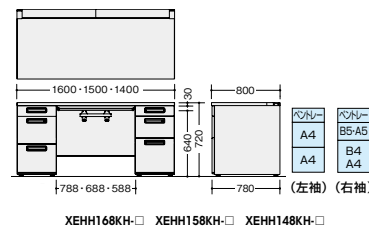

XEHH168BG-□ XEHH158BG-□ XEHH148BG-□

両袖デスク(ロングストローク引出し) (左袖 WS 中段 LS 下段 / 右袖 LS 下段)

XEHH147KH-WH

XEHH147KH-□ ¥154,600
 外寸法 / W1400×D700×H720
 質量: 74.8kg
XEHH157KH-□ ¥158,800
 外寸法 / W1500×D700×H720
 質量: 78kg
XEHH167KH-□ ¥163,000
 外寸法 / W1600×D700×H720
 質量: 78.9kg
 付属品: ベントレー-G型2個
 仕切板F型1枚 G型3枚 ケーブルトレー1個
 内筒交換錠 ラッチ付
 インジケータークー
 -WH ● / -WS ◆

XEHH167KH-□ XEHH157KH-□ XEHH147KH-□

両袖デスク(ロングストローク引出し) (左袖 WS 中段 LS 下段 / 右袖 LS 下段)

XEHH148KH-WH

XEHH148KH-□ ¥163,200
 外寸法 / W1400×D800×H720
 質量: 80kg
XEHH158KH-□ ¥167,900
 外寸法 / W1500×D800×H720
 質量: 82kg
XEHH168KH-□ ¥172,800
 外寸法 / W1600×D800×H720
 質量: 84kg
 付属品: ベントレー-G型2個
 仕切板F型1枚 G型3枚 ケーブルトレー1個
 内筒交換錠 ラッチ付
 インジケータークー
 -WH ■ / -WS ■

(耐指紋性メラミン)
XEHH148KH-□ ¥172,000
 外寸法 / W1400×D800×H720
 質量: 80kg
XEHH158KH-□ ¥175,600
 外寸法 / W1500×D800×H720
 質量: 82kg
XEHH168KH-□ ¥182,700
 外寸法 / W1600×D800×H720
 質量: 84kg
 付属品: ベントレー-G型2個
 仕切板F型1枚 G型3枚 ケーブルトレー1個
 内筒交換錠 ラッチ付
 インジケータークー
 -WMW ⊗ / -WWN ■

XEHH168KH-□ XEHH158KH-□ XEHH148KH-□

両袖デスク (WS 下段)

XEHH147BB-WH

XEHH147BB-□ ¥130,000
 外寸法 / W1400×D700×H720
 質量: 68kg
XEHH157BB-□ ¥134,100
 外寸法 / W1500×D700×H720
 質量: 71.2kg
XEHH167BB-□ ¥138,300
 外寸法 / W1600×D700×H720
 質量: 71.4kg
 付属品: ベントレー-G型2個
 仕切板F型2枚 G型2枚 ケーブルトレー1個
 内筒交換錠 ラッチ付
 インジケータークー
 -WH ● / -WS ◆