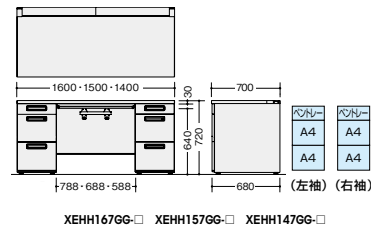

デスクシステム(XEHH型)

両袖デスク (WS 中段・下段)

XEHH147GG-WH

XEHH147GG-□ ¥149,100
 外寸法/W1400×D700×H720
 質量:78kg

XEHH157GG-□ ¥153,300
 外寸法/W1500×D700×H720
 質量:79.4kg

XEHH167GG-□ ¥157,500
 外寸法/W1600×D700×H720
 質量:81kg
 付属品:ペントレー-G型2個
 仕切板G型4枚 ケーブルトレー1個
 内筒交換錠 ラッチ付
 インジケータークー
 -WH●/-WS◆

(耐指紋性メラミン)
XEHH147GG-□ ¥158,000
 外寸法/W1400×D700×H720
 質量:78kg

XEHH157GG-□ ¥160,900
 外寸法/W1500×D700×H720
 質量:79.4kg

XEHH167GG-□ ¥167,500
 外寸法/W1600×D700×H720
 質量:81kg
 付属品:ペントレー-G型2個
 仕切板G型4枚 ケーブルトレー1個
 内筒交換錠 ラッチ付
 インジケータークー
 -WMW●/-WWN◆

両袖デスク (WS 中段・下段)

XEHH148GG-WH

XEHH148GG-□ ¥157,700
 外寸法/W1400×D800×H720
 質量:80kg

XEHH158GG-□ ¥162,400
 外寸法/W1500×D800×H720
 質量:83kg

XEHH168GG-□ ¥167,300
 外寸法/W1600×D800×H720
 質量:84kg
 付属品:ペントレー-G型2個
 仕切板G型4枚 ケーブルトレー1個
 内筒交換錠 ラッチ付
 インジケータークー
 -WH■/-WS■

両袖デスク(ロングストローク引出し) (WS 中段・LS 下段)

XEHH147HH-WH

XEHH147HH-□ ¥164,400
 外寸法/W1400×D700×H720
 質量:80kg

XEHH157HH-□ ¥168,500
 外寸法/W1500×D700×H720
 質量:81.4kg

XEHH167HH-□ ¥172,600
 外寸法/W1600×D700×H720
 質量:83kg
 付属品:ペントレー-G型2個
 仕切板G型4枚 ケーブルトレー1個
 内筒交換錠 ラッチ付
 インジケータークー
 -WH●/-WS◆