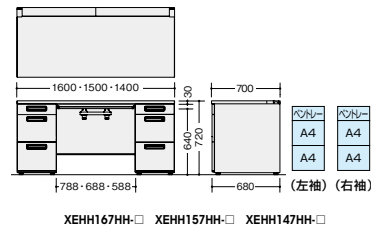

両袖デスク (WS 中段・下段)

XEHH148GG-WH

XEHH148GG-□ ¥157,700
 外寸法/W1400×D800×H720
 質量:80kg

XEHH158GG-□ ¥162,400
 外寸法/W1500×D800×H720
 質量:83kg

XEHH168GG-□ ¥167,300
 外寸法/W1600×D800×H720
 質量:84kg
 付属品:ペントレー-G型2個
 仕切板G型4枚 ケーブルトレー1個
 内筒交換錠 ラッチ付
 インジケータークー
 -WH■/-WS■

両袖デスク(ロングストローク引出し) (WS 中段・LS 下段)

XEHH147HH-WH

XEHH147HH-□ ¥164,400
 外寸法/W1400×D700×H720
 質量:80kg

XEHH157HH-□ ¥168,500
 外寸法/W1500×D700×H720
 質量:81.4kg

XEHH167HH-□ ¥172,600
 外寸法/W1600×D700×H720
 質量:83kg
 付属品:ペントレー-G型2個
 仕切板G型4枚 ケーブルトレー1個
 内筒交換錠 ラッチ付
 インジケータークー
 -WH●/-WS◆

(耐指紋性メラミン)
XEHH147HH-□ ¥173,100
 外寸法/W1400×D700×H720
 質量:80kg

XEHH157HH-□ ¥176,000
 外寸法/W1500×D700×H720
 質量:81.4kg

XEHH167HH-□ ¥182,600
 外寸法/W1600×D700×H720
 質量:83kg
 付属品:ペントレー-G型2個
 仕切板G型4枚 ケーブルトレー1個
 内筒交換錠 ラッチ付
 インジケータークー
 -WMW●/-WWN◆

両袖デスク(ロングストローク引出し) (WS 中段・LS 下段)

XEHH148HH-WH

XEHH148HH-□ ¥172,900
 外寸法/W1400×D800×H720
 質量:83kg

XEHH158HH-□ ¥177,600
 外寸法/W1500×D800×H720
 質量:85kg

XEHH168HH-□ ¥182,400
 外寸法/W1600×D800×H720
 質量:86kg
 付属品:ペントレー-G型2個
 仕切板F型1枚 G型3枚 ケーブルトレー1個
 内筒交換錠 ラッチ付
 インジケータークー
 -WH■/-WS■