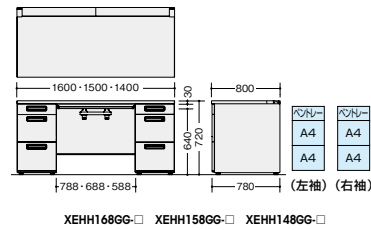

両袖デスク (WS 中段・下段)

XEHH148GG-WH

XEHH148GG-□ ¥157,700
 外寸法/W1400×D800×H720
 質量:80kg

XEHH158GG-□ ¥162,400
 外寸法/W1500×D800×H720
 質量:83kg

XEHH168GG-□ ¥167,300
 外寸法/W1600×D800×H720
 質量:84kg
 付属品:ペントレー-G型2個
 仕切板G型4枚 ケーブルトレー1個
 内筒交換錠 ラッチ付
 インジケータークー
 -WH■/-WS■

(耐指紋性メラミン)
XEHH148GG-□ ¥166,500
 外寸法/W1400×D800×H720
 質量:80kg

XEHH158GG-□ ¥170,100
 外寸法/W1500×D800×H720
 質量:83kg

XEHH168GG-□ ¥177,200
 外寸法/W1600×D800×H720
 質量:84kg
 付属品:ペントレー-G型2個
 仕切板G型4枚 ケーブルトレー1個
 内筒交換錠 ラッチ付
 インジケータークー
 -WMW●/-WWN■

両袖デスク(ロングストローク引出し) (WS 中段・LS 下段)

XEHH147HH-WH

XEHH147HH-□ ¥164,400
 外寸法/W1400×D700×H720
 質量:80kg

XEHH157HH-□ ¥168,500
 外寸法/W1500×D700×H720
 質量:81.4kg

XEHH167HH-□ ¥172,600
 外寸法/W1600×D700×H720
 質量:83kg
 付属品:ペントレー-G型2個
 仕切板G型4枚 ケーブルトレー1個
 内筒交換錠 ラッチ付
 インジケータークー
 -WH●/-WS◆

両袖デスク(ロングストローク引出し) (WS 中段・LS 下段)

XEHH148HH-WH

XEHH148HH-□ ¥172,900
 外寸法/W1400×D800×H720
 質量:83kg

XEHH158HH-□ ¥177,600
 外寸法/W1500×D800×H720
 質量:85kg

XEHH168HH-□ ¥182,400
 外寸法/W1600×D800×H720
 質量:86kg
 付属品:ペントレー-G型2個
 仕切板F型1枚 G型3枚 ケーブルトレー1個
 内筒交換錠 ラッチ付
 インジケータークー
 -WH■/-WS■