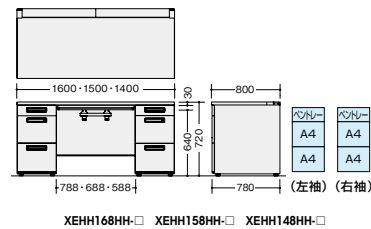

両袖デスク(ロングストローク引出し) (WS 中段・LS 下段)

XEHH147HH-WH

XEHH147HH-□ ¥164,400
 外寸法/W1400×D700×H720
 質量:80kg

XEHH157HH-□ ¥168,500
 外寸法/W1500×D700×H720
 質量:81.4kg

XEHH167HH-□ ¥172,600
 外寸法/W1600×D700×H720
 質量:83kg
 付属品:ペントレー-G型2個
 仕切板G型4枚 ケーブルトレー1個
 内筒交換錠 ラッチ付
 インジケータークー
 -WH●/-WS◆

両袖デスク(ロングストローク引出し) (WS 中段・LS 下段)

XEHH148HH-WH

XEHH148HH-□ ¥172,900
 外寸法/W1400×D800×H720
 質量:83kg

XEHH158HH-□ ¥177,600
 外寸法/W1500×D800×H720
 質量:85kg

XEHH168HH-□ ¥182,400
 外寸法/W1600×D800×H720
 質量:86kg
 付属品:ペントレー-G型2個
 仕切板F型1枚 G型3枚 ケーブルトレー1個
 内筒交換錠 ラッチ付
 インジケータークー
 -WH■/-WS■

(耐指紋性メラミン)
XEHH148HH-□ ¥181,600
 外寸法/W1400×D800×H720
 質量:83kg

XEHH158HH-□ ¥185,200
 外寸法/W1500×D800×H720
 質量:85kg

XEHH168HH-□ ¥192,400
 外寸法/W1600×D800×H720
 質量:86kg
 付属品:ペントレー-G型2個
 仕切板F型1枚 G型3枚 ケーブルトレー1個
 内筒交換錠 ラッチ付
 インジケータークー
 -WMW●/-WWN■

両袖デスク (左袖 WS 中段・下段 / 右袖 WS 下段)

XEHH147BG-WH

XEHH147BG-□ ¥139,600
 外寸法/W1400×D700×H720
 質量:70.5kg

XEHH157BG-□ ¥143,700
 外寸法/W1500×D700×H720
 質量:73.6kg

XEHH167BG-□ ¥147,900
 外寸法/W1600×D700×H720
 質量:75.4kg
 付属品:ペントレー-G型2個
 仕切板F型1枚 G型3枚 ケーブルトレー1個
 内筒交換錠 ラッチ付
 インジケータークー
 -WH●/-WS◆