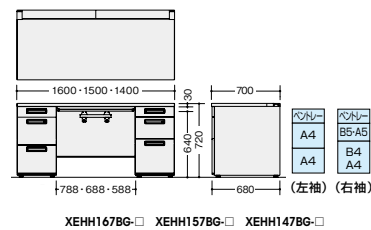

両袖デスク(ロングストローク引出し) (WS 中段・LS 下段)

XEHH148HH-WH

XEHH148HH-□ ¥172,900
 外寸法/W1400×D800×H720
 質量:83kg

XEHH158HH-□ ¥177,600
 外寸法/W1500×D800×H720
 質量:85kg

XEHH168HH-□ ¥182,400
 外寸法/W1600×D800×H720
 質量:86kg
 付属品:ペントレー-G型2個
 仕切板F型1枚 G型3枚 ケーブルトレー1個
 内筒交換錠 ラッチ付
 インジケータークー
 -WH■/-WS■

(耐指紋性メラミン)
XEHH148HH-□ ¥181,600
 外寸法/W1400×D800×H720
 質量:83kg

XEHH158HH-□ ¥185,200
 外寸法/W1500×D800×H720
 質量:85kg

XEHH168HH-□ ¥192,400
 外寸法/W1600×D800×H720
 質量:86kg
 付属品:ペントレー-G型2個
 仕切板F型1枚 G型3枚 ケーブルトレー1個
 内筒交換錠 ラッチ付
 インジケータークー
 -WMW●/-WWN■

両袖デスク (左袖 WS 中段・下段 / 右袖 WS 下段)

XEHH147BG-WH

XEHH147BG-□ ¥139,600
 外寸法/W1400×D700×H720
 質量:70.5kg

XEHH157BG-□ ¥143,700
 外寸法/W1500×D700×H720
 質量:73.6kg

XEHH167BG-□ ¥147,900
 外寸法/W1600×D700×H720
 質量:75.4kg
 付属品:ペントレー-G型2個
 仕切板F型1枚 G型3枚 ケーブルトレー1個
 内筒交換錠 ラッチ付
 インジケータークー
 -WH●/-WS◆

(耐指紋性メラミン)
XEHH147BG-□ ¥148,400
 外寸法/W1400×D700×H720
 質量:70.5kg

XEHH157BG-□ ¥151,400
 外寸法/W1500×D700×H720
 質量:73.6kg

XEHH167BG-□ ¥158,000
 外寸法/W1600×D700×H720
 質量:75.4kg
 付属品:ペントレー-G型2個
 仕切板F型1枚 G型3枚 ケーブルトレー1個
 内筒交換錠 ラッチ付
 インジケータークー
 -WMW●/-WWN◆