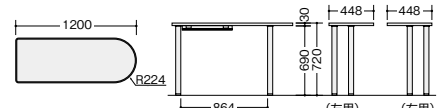

XEDH124STL-□ XEDH124STR-□

納期マーク説明

推奨商品 ..... ●お早めにお届けできる商品です。 ◆納入までに2週間程度必要です。 ■納入までに3~4週間程度必要です。
○お早めにお届けできる商品です。 ◇納入までに2週間程度必要です。 □納入までに3~4週間程度必要です。 ※受注生産品のため納期をご確認ください。
※納期につきましては時期や地域により異なる場合があります。事前に担当者にお問合せください。