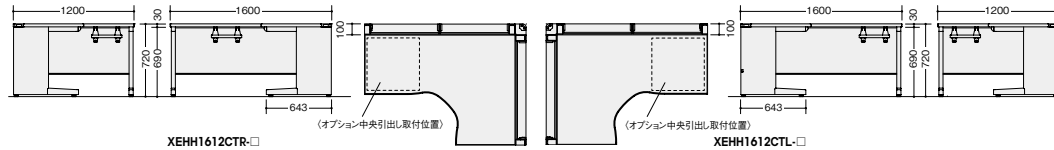

配線機能はP139を参照ください。

ワークデスク

XEHH1612CTR-BWN

XEHH1612CTL-BMW

- 右用
XEHH1612CTR-□ ¥194,600
 -BH●/-BS◆
XEHH1612CTR-□ ¥204,600
 -BMW⊗/-BWN◆
 外寸法/W1600×D1200×H720 質量:52kg
 付属品:ケーブルトレイ1個
- 左用
XEHH1612CTL-□ ¥194,600
 -BH●/-BS◆
XEHH1612CTL-□ ¥204,600
 -BMW⊗/-BWN◆
 外寸法/W1600×D1200×H720 質量:52kg
 付属品:ケーブルトレイ1個

D700

XEHH1612CTR-□

XEHH1612CTL-□

- OPTION
- 中央引出し
FAH50C-W ¥15,400
FAH50CK-DG ¥19,500
FAH50C-DG ¥15,400
 P114

サイドテーブル(平デスク専用)

※引出しを外して取付けてください。
 ※W800・W1800・W2000・W2400の平デスクには取付けできません。

XEHH045ST-BH

- XEHH045ST-□ ¥35,800
 -BH●/-BS◆
 ■XEHH045ST-□ ¥37,500
 -BMW⊗/-BWN◆
 外寸法/W408×D498×H720 質量:8.5kg

D700

XEHH045ST-□

エンドデスク

※デスクトップパネルは取付けできません。
 ※D600のデスク・脇デスク・ワークデスク・コーナーデスク・プリンター台・サイドデスクには取付けできません。

XEDH147RTM-BS

- XEDH147RTM-□ ¥69,900
 -BH●/-BS◆
 ■XEDH147RTM-□ ¥78,700
 -BMW⊗/-BWN◆
 外寸法/W1400×D700×H720 質量:25kg

D700

XEDH147RTM-□

サイドデスク

※必ずデスク連結金具を付け、デスク間に設置してください。

XEHH0714HT-BH

- XEHH0714HT-□ ¥136,400
 -BH●/-BS◆
 ■XEHH0714HT-□ ¥145,100
 -BMW⊗/-BWN◆
 外寸法/W700×D1400×H720 質量:33.5kg
 付属品:ケーブルトレイ1個

D700

XEHH0714HT-□