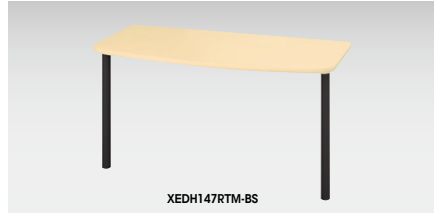

配線機能はP139を参照ください。

ワークデスク

XEHH1612CTR-BWN

XEHH1612CTL-BMW

- 右用
XEHH1612CTR-□ ¥194,600
 -BH●/-BS◆
XEHH1612CTR-□ ¥204,600
 -BMW⊗/-BWN◆
 外寸法/W1600×D1200×H720 質量:52kg
 付属品:ケーブルトレイ1個
- 左用
XEHH1612CTL-□ ¥194,600
 -BH●/-BS◆
XEHH1612CTL-□ ¥204,600
 -BMW⊗/-BWN◆
 外寸法/W1600×D1200×H720 質量:52kg
 付属品:ケーブルトレイ1個

D700

XEHH1612CTR-□

XEHH1612CTL-□

- OPTION
- 中央引出し
FAH50C-W ¥15,400
FAH50CK-DG ¥19,500
FAH50C-DG ¥15,400
 P114

サイドテーブル(平デスク専用)

※引出しを外して取付けてください。
 ※W800・W1800・W2000・W2400の平デスクには取付けできません。

XEHH045ST-BH

- XEHH045ST-□ ¥35,800
 -BH●/-BS◆
 ■XEHH045ST-□ ¥37,500
 -BMW⊗/-BWN◆
 外寸法/W408×D498×H720 質量:8.5kg

D700

XEHH045ST-□

エンドデスク

※デスクトップパネルは取付けできません。
 ※D600のデスク・脇デスク・ワークデスク・コーナーデスク・プリンター台・サイドデスクには取付けできません。

XEDH147RTM-BS

- XEDH147RTM-□ ¥69,900
 -BH●/-BS◆
 ■XEDH147RTM-□ ¥78,700
 -BMW⊗/-BWN◆
 外寸法/W1400×D700×H720 質量:25kg

D700

XEDH147RTM-□

サイドデスク

※必ずデスク連結金具を付け、デスク間に設置してください。

XEHH0714HT-BH

- XEHH0714HT-□ ¥136,400
 -BH●/-BS◆
 ■XEHH0714HT-□ ¥145,100
 -BMW⊗/-BWN◆
 外寸法/W700×D1400×H720 質量:33.5kg
 付属品:ケーブルトレイ1個

D700

XEHH0714HT-□