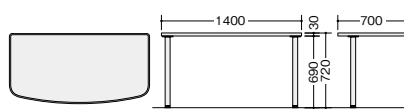

D700

XEHH1612CTR-□

XEHH1612CTL-□

- OPTION
- 中央引出し
FAH50C-W ¥15,400
FAH50CK-DG ¥19,500
FAH50C-DG ¥15,400
 P114

サイドテーブル(平デスク専用)

※引出しを外して取付けてください。
 ※W800・W1800・W2000・W2400の平デスクには取付けできません。

XEHH045ST-BH

- XEHH045ST-□ ¥35,800
 -BH●/-BS◆
 ■XEHH045ST-□ ¥37,500
 -BMW⊗/-BWN◆
 外寸法/W408×D498×H720 質量:8.5kg

D700

XEHH045ST-□

エンドデスク

※デスクトップパネルは取付けできません。
 ※D600のデスク・脇デスク・ワークデスク・コーナーデスク・プリンター台・サイドデスクには取付けできません。

XEDH147RTM-BS

- XEDH147RTM-□ ¥69,900
 -BH●/-BS◆
 ■XEDH147RTM-□ ¥78,700
 -BMW⊗/-BWN◆
 外寸法/W1400×D700×H720 質量:25kg

D700

XEDH147RTM-□

サイドデスク

※必ずデスク連結金具を付け、デスク間に設置してください。

XEHH0714HT-BH

- XEHH0714HT-□ ¥136,400
 -BH●/-BS◆
 ■XEHH0714HT-□ ¥145,100
 -BMW⊗/-BWN◆
 外寸法/W700×D1400×H720 質量:33.5kg
 付属品:ケーブルトレイ1個

D700

XEHH0714HT-□

エンドキャビネット

XEHH147PFTC-BMW

- XEHH147PFTC-□ ¥115,700
 -BH●/-BS◆
 ■XEHH147PFTC-□ ¥124,500
 -BMW⊗/-BWN◆
 外寸法/W1400×D700×H720 質量:44.5kg
 付属品:ケーブルトレイ1個

D700

XEHH147PFTC-□

サイドミーティング用テーブル

※脇デスク・ワークデスク・コーナーデスク・プリンター台・サイドデスクには取付けできません。