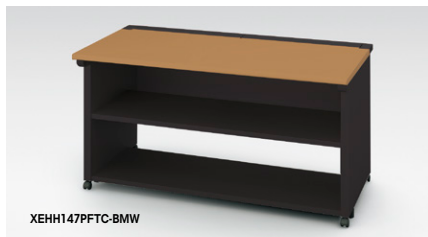

D700

XEHH045ST-□

エンドデスク

※デスクトップパネルは取付けできません。
 ※D600のデスク・脇デスク・ワークデスク・コーナーデスク・プリンター台・サイドデスクには取付けできません。

XEDH147RTM-BS

- XEDH147RTM-□ ¥69,900
 -BH●/-BS◆
 ■XEDH147RTM-□ ¥78,700
 -BMW⊗/-BWN◆
 外寸法/W1400×D700×H720 質量:25kg

D700

XEDH147RTM-□

サイドデスク

※必ずデスク連結金具を付け、デスク間に設置してください。

XEHH0714HT-BH

- XEHH0714HT-□ ¥136,400
 -BH●/-BS◆
 ■XEHH0714HT-□ ¥145,100
 -BMW⊗/-BWN◆
 外寸法/W700×D1400×H720 質量:33.5kg
 付属品:ケーブルトレイ1個

D700

XEHH0714HT-□

エンドキャビネット

XEHH147PFTC-BMW

- XEHH147PFTC-□ ¥115,700
 -BH●/-BS◆
 ■XEHH147PFTC-□ ¥124,500
 -BMW⊗/-BWN◆
 外寸法/W1400×D700×H720 質量:44.5kg
 付属品:ケーブルトレイ1個

D700

XEHH147PFTC-□

サイドミーティング用テーブル

※脇デスク・ワークデスク・コーナーデスク・プリンター台・サイドデスクには取付けできません。