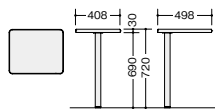

配線機能はP139を参照ください。

ワークデスク

XEHH1612CTR-BWN

XEHH1612CTL-BMW

- 右用
XEHH1612CTR-□ ¥194,600
 -BH●/-BS◆
XEHH1612CTR-□ ¥204,600
 -BMW⊗/-BWN◆
 外寸法/W1600×D1200×H720 質量:52kg
 付属品:ケーブルトレイ1個
- 左用
XEHH1612CTL-□ ¥194,600
 -BH●/-BS◆
XEHH1612CTL-□ ¥204,600
 -BMW⊗/-BWN◆
 外寸法/W1600×D1200×H720 質量:52kg
 付属品:ケーブルトレイ1個

D700

XEHH1612CTR-□

XEHH1612CTL-□

- OPTION
- 中央引出し
FAH50C-W ¥15,400
FAH50CK-DG ¥19,500
FAH50C-DG ¥15,400
 P114

サイドテーブル(平デスク専用)

※引出しを外して取付けてください。
 ※W800・W1800・W2000・W2400の平デスクには取付けできません。

XEHH045ST-BH

- XEHH045ST-□ ¥35,800
 -BH●/-BS◆
 ■XEHH045ST-□ ¥37,500
 -BMW⊗/-BWN◆
 外寸法/W408×D498×H720 質量:8.5kg

D700

XEHH045ST-□

エンドデスク

※デスクトップパネルは取付けできません。
 ※D600のデスク・脇デスク・ワークデスク・コーナーデスク・プリンター台・サイドデスクには取付けできません。

XEDH147RTM-BS

- XEDH147RTM-□ ¥69,900
 -BH●/-BS◆
 ■XEDH147RTM-□ ¥78,700
 -BMW⊗/-BWN◆
 外寸法/W1400×D700×H720 質量:25kg

D700

XEDH147RTM-□

サイドデスク

※必ずデスク連結金具を付け、デスク間に設置してください。

XEHH0714HT-BH

- XEHH0714HT-□ ¥136,400
 -BH●/-BS◆
 ■XEHH0714HT-□ ¥145,100
 -BMW⊗/-BWN◆
 外寸法/W700×D1400×H720 質量:33.5kg
 付属品:ケーブルトレイ1個

D700

XEHH0714HT-□