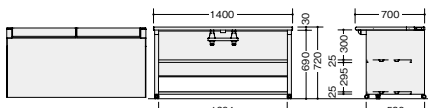

D700

XEHH045ST-□

エンドデスク

※デスクトップパネルは取付けできません。
 ※D600のデスク・脇デスク・ワークデスク・コーナーデスク・プリンター台・サイドデスクには取付けできません。

XEDH147RTM-BS

- XEDH147RTM-□ ¥69,900
 -BH●/-BS◆
 ■XEDH147RTM-□ ¥78,700
 -BMW⊗/-BWN◆
 外寸法/W1400×D700×H720 質量:25kg

D700

XEDH147RTM-□

サイドデスク

※必ずデスク連結金具を付け、デスク間に設置してください。

XEHH0714HT-BH

- XEHH0714HT-□ ¥136,400
 -BH●/-BS◆
 ■XEHH0714HT-□ ¥145,100
 -BMW⊗/-BWN◆
 外寸法/W700×D1400×H720 質量:33.5kg
 付属品:ケーブルトレイ1個

D700

XEHH0714HT-□

エンドキャビネット

XEHH147PFTC-BMW

- XEHH147PFTC-□ ¥115,700
 -BH●/-BS◆
 ■XEHH147PFTC-□ ¥124,500
 -BMW⊗/-BWN◆
 外寸法/W1400×D700×H720 質量:44.5kg
 付属品:ケーブルトレイ1個

D700

XEHH147PFTC-□

サイドミーティング用テーブル

※脇デスク・ワークデスク・コーナーデスク・プリンター台・サイドデスクには取付けできません。

XEDH124STR-BWN

XEDH124STL-BMW

- (左用)
 ■XEDH124STL-□ ¥65,000
 -BH●/-BS◆
 ■XEDH124STL-□ ¥68,900
 -BMW⊗/-BWN◆
 外寸法/W1200×D448×H720 質量:15.5kg
- (右用)
 ■XEDH124STR-□ ¥65,000
 -BH●/-BS◆
 ■XEDH124STR-□ ¥68,900
 -BMW⊗/-BWN◆
 外寸法/W1200×D448×H720 質量:15.5kg