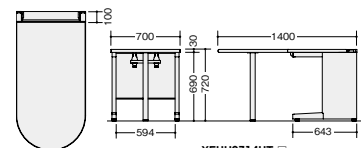

D700

XEHH045ST-□

エンドデスク

※デスクトップパネルは取付けできません。
 ※D600のデスク・脇デスク・ワークデスク・コーナーデスク・プリンター台・サイドデスクには取付けできません。

XEDH147RTM-BS

- XEDH147RTM-□ ¥69,900
 -BH●/-BS◆
 ■XEDH147RTM-□ ¥78,700
 -BMW⊗/-BWN◆
 外寸法/W1400×D700×H720 質量:25kg

D700

XEDH147RTM-□

サイドデスク

※必ずデスク連結金具を付け、デスク間に設置してください。

XEHH0714HT-BH

- XEHH0714HT-□ ¥136,400
 -BH●/-BS◆
 ■XEHH0714HT-□ ¥145,100
 -BMW⊗/-BWN◆
 外寸法/W700×D1400×H720 質量:33.5kg
 付属品:ケーブルトレイ1個

D700

XEHH0714HT-□

エンドキャビネット

XEHH147PFTC-BMW

- XEHH147PFTC-□ ¥115,700
 -BH●/-BS◆
 ■XEHH147PFTC-□ ¥124,500
 -BMW⊗/-BWN◆
 外寸法/W1400×D700×H720 質量:44.5kg
 付属品:ケーブルトレイ1個

D700

XEHH147PFTC-□

サイドミーティング用テーブル

※脇デスク・ワークデスク・コーナーデスク・プリンター台・サイドデスクには取付けできません。

XEDH124STR-BWN

XEDH124STL-BMW

- (左用)
 ■XEDH124STL-□ ¥65,000
 -BH●/-BS◆
 ■XEDH124STL-□ ¥68,900
 -BMW⊗/-BWN◆
 外寸法/W1200×D448×H720 質量:15.5kg
- (右用)
 ■XEDH124STR-□ ¥65,000
 -BH●/-BS◆
 ■XEDH124STR-□ ¥68,900
 -BMW⊗/-BWN◆
 外寸法/W1200×D448×H720 質量:15.5kg