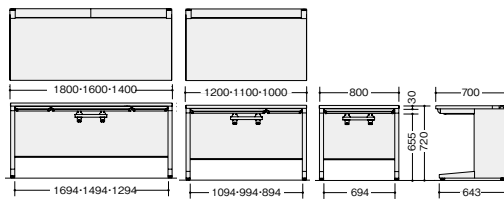

XEHH167H-S-□ XEHH147H-S-□ XEHH117H-S-□ XEHH107H-S-□ XEHH047H-S-□