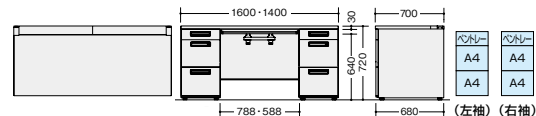

XEHH147HH-S-BWN

XEHH167HH-S-□ XEHH147HH-S-□

片袖デスク(ロングストローク引出し・浅型引出し付)

配字 記線 ラッチ (WS 中段・LS 下段)

※左袖仕様も可能です。