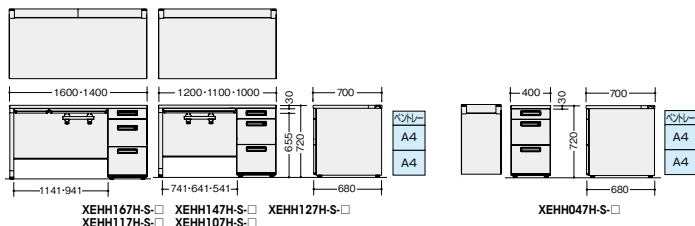

両袖デスク(ロングストローク引出し・浅型引出し付)

配字 記線 ラッチ (WS 中段・LS 下段)

XEHH147HH-S-□ ¥164,400

外寸法/W1400×D700×H720
質量:80kg

XEHH167HH-S-□ ¥172,600

外寸法/W1600×D700×H720
質量:83kg

付属品:ペントレーG型2個
仕切板G型4枚 ケーブルトレー1個
内筒交換錠 ラッチ付
インジケータキー

-BH●/-BS◆

(耐指紋性メラミン)

XEHH147HH-S-□ ¥173,100

外寸法/W1400×D700×H720
質量:80kg

XEHH167HH-S-□ ¥182,600

外寸法/W1600×D700×H720
質量:83kg

付属品:ペントレーG型2個
仕切板G型4枚 ケーブルトレー1個
内筒交換錠 ラッチ付
インジケータキー

-BMW●/-BWN◆

片袖デスク(ロングストローク引出し・浅型引出し付)

配字 記線 ラッチ (WS 中段・LS 下段)

※左袖仕様も可能です。

XEHH107H-S-□ ¥105,200

外寸法/W1000×D700×H720 質量:47.5kg

XEHH117H-S-□ ¥107,600

外寸法/W1100×D700×H720 質量:49kg

XEHH127H-S-□ ¥109,200

外寸法/W1200×D700×H720 質量:50.5kg

XEHH147H-S-□ ¥125,000

外寸法/W1400×D700×H720 質量:55kg

XEHH167H-S-□ ¥131,500

外寸法/W1600×D700×H720 質量:58kg

付属品:ペントレーG型1個
仕切板G型2枚 ケーブルトレー1個
内筒交換錠 ラッチ付 インジケータキー

-BH●/-BS◆

(耐指紋性メラミン)

XEHH107H-S-□ ¥111,500

外寸法/W1000×D700×H720 質量:47.5kg

XEHH117H-S-□ ¥114,500

外寸法/W1100×D700×H720 質量:49kg

XEHH127H-S-□ ¥116,600

外寸法/W1200×D700×H720 質量:50.5kg

XEHH147H-S-□ ¥133,800

外寸法/W1400×D700×H720 質量:55kg

XEHH167H-S-□ ¥141,600

外寸法/W1600×D700×H720 質量:58kg

付属品:ペントレーG型1個
仕切板G型2枚 ケーブルトレー1個
内筒交換錠 ラッチ付 インジケータキー

-BMW●/-BWN◆

脇デスク(ロングストローク引出し) 配字 記線 ラッチ (WS 中段・LS 下段)

XEHH047H-□ ¥82,400

外寸法/W400×D700×H720
質量:32kg

付属品:ペントレーG型1個
仕切板G型2枚

内筒交換錠 ラッチ付 インジケータキー

-BH●/-BS◆

(耐指紋性メラミン)

XEHH047H-□ ¥85,500

外寸法/W400×D700×H720
質量:32kg

付属品:ペントレーG型1個
仕切板G型2枚

内筒交換錠 ラッチ付 インジケータキー

-BMW●/-BWN◆

ワゴン(H611mm) ラッチ

WS 下段

■ワゴン(3段)

XE046XC-B ¥69,000●

外寸法/W395×D600×H611
付属品:ペントレーG型1個 仕切板F型1枚
G型1枚 内筒交換錠 ラッチ付
インジケータキー キャスター付
キャスターロック機構付
質量:23kg

WS 上段・下段

■ワゴン(2段)

XE046YC-B ¥68,400●

外寸法/W395×D600×H611
付属品:仕切板G型2枚 内筒交換錠
ラッチ付 インジケータキー キャスター付
キャスターロック機構付
質量:24kg

平デスク(浅型引出し付)

配字 記線 ラッチ

XEHH087F-S-□ ¥ 65,100