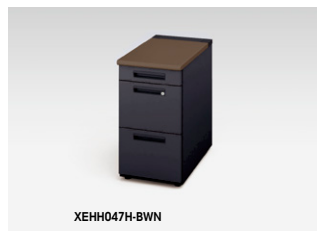

脇デスク(ロングストローク引出し) 配字 記線 ラッチ (WS 中段・LS 下段)

XEHH047H-BWN

XEHH047H-□ ¥82,400

外寸法/W400×D700×H720
質量:32kg

付属品:ペントレーG型1個
仕切板G型2枚

内筒交換錠 ラッチ付 インジケータキー

-BH●/-BS◆

(耐指紋性メラミン)

XEHH047H-□ ¥85,500

外寸法/W400×D700×H720
質量:32kg

付属品:ペントレーG型1個
仕切板G型2枚

内筒交換錠 ラッチ付 インジケータキー

-BMW●/-BWN◆