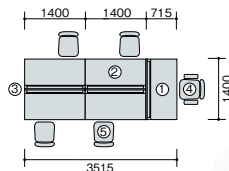

品名	品番	価格	数量
①両袖デスク	XEHH147HH-S-BWN	¥173,100	× 1 ◆
②片袖デスク	XEHH147H-S-BWN	¥133,800	× 4 ◆
③デスクトップパネル	NR14PE-AF	¥ 60,900	× 3 ●
④事務用チェアー	VE513F-GL	¥ 60,900	× 1 ●
⑤事務用チェアー	VE510F-GL	¥ 46,700	× 4 ●

セット価格 **¥1,138,700**