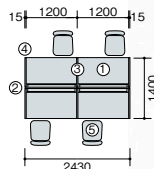

品名	品番	価格	数量
①片袖デスク	XEHH127G-WH	¥101,600	× 4 ●
②デスクトップパネル	NR12PE-LBL	¥ 42,800	× 2 ●
③デスクトップパネル	NE07SPE-LBL	¥ 39,100	× 2 ●
④デスクトップパネル	NE07EPE-LBL	¥ 39,100	× 4 ●
⑤事務用チェアー	SER510F-BL	¥ 33,400	× 4 ○

セット価格 **¥860,200**