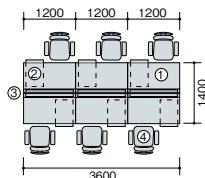

XEHH type

DESK SYSTEM

system
plan
A

平デスクにワゴンを組合せ島型にレイアウトしたプラン。
デスクトップパネルを使用することで、プライバシーも確保します。

写真セット価格

¥1,450,500

品名	品番	価格	数量
①平デスク	XEHH127FDN-WS	¥59,900	× 6 ◆
②ワゴン	XE046ZC-W	¥88,500	× 6 ●
③デスクトップパネル	NR12PE-AF	¥54,500	× 3 ●
④事務用チェアー	VE511FH-OR	¥66,100	× 6 ●

セット価格 **¥1,450,500**