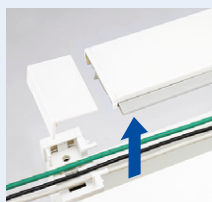

Merit

2

大型配線カバーを使用した  
多彩な配線システム

多彩な配線方法を可能にした配線システムにより、あらゆるワークスタイルに対応します。開閉式の配線カバーなので配線作業がよりスムーズに行えます。

開閉式配線カバー

簡単に開閉できる大型の配線カバーを採用しています。開口部も大きいので配線作業もスムーズに行えます。

配線ダクト

配線カバーは取り外すことができるので、デスク間の横配線も簡単に行えます。

横配線機構

天板サイド部のキャップを内側に折り曲げるだけで横配線がスムーズに行えます。

配線カバー

お使いになる機器に応じて、配線カバーを前後逆向きに取り付けることができます。配線カバーの方向を変えることで、天板面をより広く使用できます。  
※逆向きに設置した場合、配線カバーは開閉しません。

ケーブルトレイ

小型の機器、電源コンセントなどが置けるテーブルや、余長ケーブル類などが吊下げられるフックを装備しています。また、別途オプション設定もしていますので必要に応じて増設が可能です。(各デスク標準装備:1個)

幕板対向配線

天板と幕板間に25mmの配線スペースを確保できます。対向したデスク間の配線スペースとして使用できます。

Merit

3

高さ3タイプから選べるワゴンで  
多彩な組み合わせ

3タイプの平デスクと3タイプのワゴンで多彩な組み合わせが可能。ワークスタイルや収納物によって使い分けが行えます。

■平デスクとワゴンの組み合わせ

標準引出し+H611 ワゴン