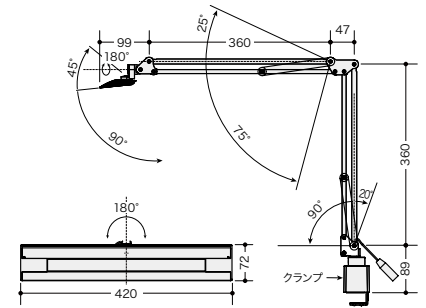

デスクライト

(クランプ式)
Z-10 □ □ ¥18,900 □
 RW / RSL / RB
 外寸法 / W420×H449
 LED消費電力: 11.9W
 無段階調光
 定格光束: 1055lm
 LEDモジュール寿命: 40,000H
 コード長さ: 1.5m
 電源: ACアダプター付属
 質量: 1.4kg

高演色LED(Ra90, R9:50以上)採用 クランプ固定

(デスクライトベース)
Z-B16 □ □ ¥6,300 □
 W / SL / B
 外寸法 / φ204×H86
 Z-10R専用ベース
 質量: 4.8kg

(置き型)
ZR-1 □ オープン価格 □
 W / B
 外寸法 / φ110×H300
 LED消費電力: 76W
 4段階調光 定格光束: 545lm
 LEDモジュール寿命: 40,000H
 コード長さ: 1.7m 電源: ACアダプター付属
 質量: 0.8kg

灯具の上面をタッチするだけで照明のON/OFFや調光をすることができます。

クランプ取付け対応早見表

○…取付け可能 △…デスクトップパネル設定時は取付け不可 ×…取付け不可

天板厚 (mm)	機種	タイプ	クランプ取付け	モニターアーム	モニタースタンド	デスクライト	電話台	マルチコンセントユニット	注意事項
			MSA□-BK	MSK-BK	Z-10R□	OA302TS	MCU□-BK		
26	monaca	両面	×	○	○	○	○	○	※1 別注にて取付け対応可能
26	Renox	両面	×	○	○	○	○	○	※1 別注にて取付け対応可能
		片面	○	○	○	○	○	○	
26	Molnote	両面	○	○	○	○	○	○	
		片面	○	○	○	○	○	○	
26	Bitty	両面	×	×	×	×	×	○	
		片面	△	△	△	△	△	△	※2 配線ダクト部分には取付けできません
30	Liftina	テーブル	○	○	○	○	○	○	※2 配線ダクト部分には取付けできません
		デスク	△	×	△	△	△	△	※3 デスクトップパネル後付けの場合は取付可能
30	WK型	テーブル	○	○	○	○	○	○	※2 配線ダクト部分には取付けできません
		デスク	△	△	△	△	○	○	※4 対向式レイアウトには取付けができません
30	CN-FA	両面	×	×	×	×	○	○	
30	TRIAS	デスク	×	×	×	○	○	○	
30	XEHH	デスク	○	○	○	○	○	○	
30	XED/XEDH/NED/NEDH	デスク	△	△	△	△	△	△	奥行600mmタイプには取付けできません