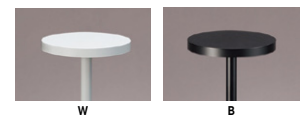

デスクライト

(クランプ式)
Z-10 □ □ ¥18,900 □
 RW / RSL / RB
 外寸法 / W420×H449
 LED消費電力: 11.9W
 無段階調光
 定格光束: 1055lm
 LEDモジュール寿命: 40,000H
 コード長さ: 1.5m
 電源: ACアダプター付属
 質量: 1.4kg

高演色LED(Ra90, R9:50以上)採用 クランプ固定

(デスクライトベース)
Z-B16 □ □ ¥6,300 □
 W / SL / B
 外寸法 / φ204×H86
 Z-10R専用ベース
 質量: 4.8kg

(置き型)
ZR-1 □ オープン価格 □
 W / B
 外寸法 / φ110×H300
 LED消費電力: 76W
 4段階調光 定格光束: 545lm
 LEDモジュール寿命: 40,000H
 コード長さ: 1.7m 電源: ACアダプター付属
 質量: 0.8kg

灯具の上面をタッチするだけで照明のON/OFFや調光をすることができます。

クランプ取付け対応早見表

○…取付け可能 △…デスクトップパネル設定時は取付け不可 ×…取付け不可

天板厚 (mm)	機種	タイプ	クランプ取付け	モニターアーム	モニタースタンド	デスクライト	電話台	マルチコンセントユニット	注意事項
			MSA□-BK	MSK-BK	Z-10R□	OA302TS	MCU□-BK		
26	monaca	両面	×	○	○	○	○	○	※1 別注にて取付け対応可能
26	Renox	両面	×	○	○	○	○	○	※1 別注にて取付け対応可能
		片面	○	○	○	○	○	○	
26	Molnote	両面	○	○	○	○	○	○	
		片面	○	○	○	○	○	○	
26	Bitty	両面	×	×	×	×	×	○	
		片面	△	△	△	△	△	△	※2 配線ダクト部分には取付けできません
30	Liftina	テーブル	○	○	○	○	○	○	※2 配線ダクト部分には取付けできません
		デスク	△	×	△	△	△	△	※3 デスクトップパネル後付けの場合は取付可能
30	WK型	テーブル	○	○	○	○	○	○	※2 配線ダクト部分には取付けできません
		デスク	△	△	△	△	○	○	※4 対向式レイアウトには取付けができません
30	CN-FA	両面	×	×	×	×	○	○	
30	TRIAS	デスク	×	×	×	○	○	○	
30	XEHH	デスク	○	○	○	○	○	○	
30	XED/XEDH/NED/NEDH	デスク	△	△	△	△	△	△	奥行600mmタイプには取付けできません