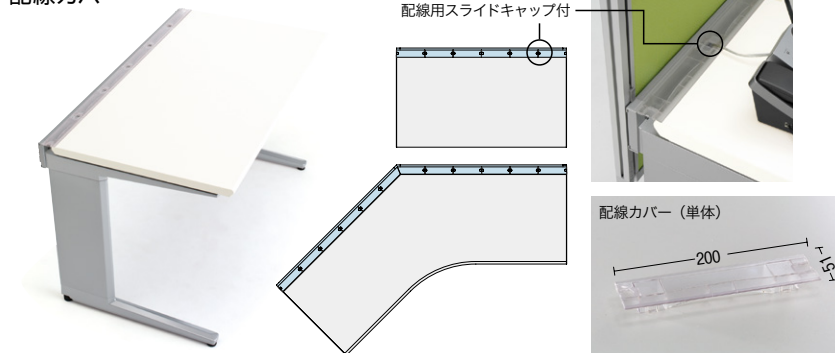

配線カバー

タイプ	品番	価格
W800用	TRK08	¥ 6,400
W1000用	TRK10	¥ 8,000
W1200用	TRK12	¥ 9,500
W1400用	TRK14	¥11,200
W1600用	TRK16	¥12,600
W2000用	TRK20	¥15,700
ワークデスク用	TRK1612	¥22,000
コーナーデスク90° W1200用	TRK127	¥18,800
コーナーデスク90° W1600用	TRK167	¥25,000
コーナーデスク120°用	TRK227	¥18,800
コーナーデスク135°用	TRK327	¥18,800

樹脂成型品