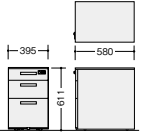

(2段)
TRH046YC-K-SVD ¥75,900 ■
TRH046YC-K-BB ¥79,000 ■
TRH046YC-K-WW ¥79,000 ■
 外寸法 / W395×D580×H611
 仕切板G型2枚
 内筒交換錠 ラッチ付
 インジケーターキー キャスター付
 キャスターロック機構付 質量: 26kg

内筒交換錠式

内筒交換錠式は錠前の内筒を交換することで、鍵番号の変更が可能でセキュリティーの管理機能が一段と高まります。
 ▶詳しくはP297をご覧ください。

(トレー引出し付 2段)
TRH046HCK-SVD ¥88,100 ■
TRH046HCK-BB ¥91,200 ■
TRH046HCK-WW ¥91,200 ●
 外寸法 / W395×D580×H650
 仕切板G型2枚 ベントレーG型1個
 内筒交換錠 ラッチ付 インジケーターキー
 キャスター付 キャスターロック機構付 質量: 29kg
 ※中央引出しをご利用の場合引出しの下には入りません。

ひたり OPTION ■ハンガーフレーム

ワゴン(ダイヤル錠・H611mm) GPN

(3段)
TRH046XCD-SVD ¥88,000 ●
TRH046XCD-WW ¥91,100 ●
 外寸法 / W395×D580×H611
 ベントレーG型1個・仕切板F型1枚 G型1枚
 ダイヤル錠 ラッチ付 キャスター付
 キャスターロック機構付 質量: 26kg

(2段)
TRH046YCD-SVD ¥88,000 ●
TRH046YCD-WW ¥91,100 ●
 外寸法 / W395×D580×H611
 仕切板G型2枚
 ダイヤル錠 ラッチ付 キャスター付
 キャスターロック機構付 質量: 26kg