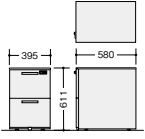

(2段)
TRH046YC-K-SVD ¥75,900 ■
TRH046YC-K-BB ¥79,000 ■
TRH046YC-K-WW ¥79,000 ■
 外寸法 / W395×D580×H611
 仕切板G型2枚
 内筒交換錠 ラッチ付
 インジケーターキー キャスター付
 キャスターロック機構付 質量: 26kg

内筒交換錠式

内筒交換錠式は錠前の内筒を交換することで、鍵番号の変更が可能でセキュリティーの管理機能が一段と高まります。
 ▶詳しくはP297をご覧ください。

(トレー引出し付 2段)
TRH046HCK-SVD ¥88,100 ■
TRH046HCK-BB ¥91,200 ■
TRH046HCK-WW ¥91,200 ●
 外寸法 / W395×D580×H650
 仕切板G型2枚 ベントレーG型1個
 内筒交換錠 ラッチ付 インジケーターキー
 キャスター付 キャスターロック機構付 質量: 29kg
 ※中央引出しをご利用の場合引出しの下には入りません。

ひたり OPTION ■ハンガーフレーム

ワゴン(ダイヤル錠・H611mm) GPN

(3段)
TRH046XCD-SVD ¥88,000 ●
TRH046XCD-WW ¥91,100 ●
 外寸法 / W395×D580×H611
 ベントレーG型1個・仕切板F型1枚 G型1枚
 ダイヤル錠 ラッチ付 キャスター付
 キャスターロック機構付 質量: 26kg

(2段)
TRH046YCD-SVD ¥88,000 ●
TRH046YCD-WW ¥91,100 ●
 外寸法 / W395×D580×H611
 仕切板G型2枚
 ダイヤル錠 ラッチ付 キャスター付
 キャスターロック機構付 質量: 26kg