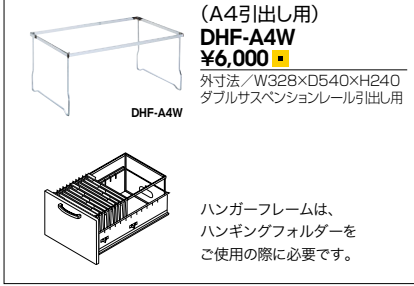

ひたり OPTION ■ハンガーフレーム