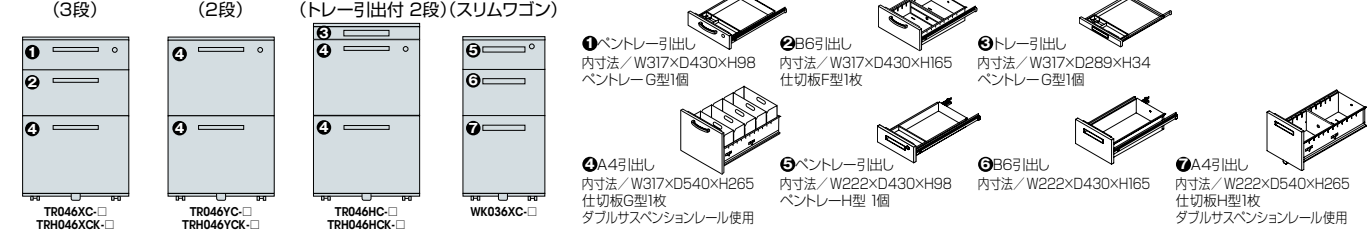

■引出し一覧

推奨商品 ..... ●お早めにお届けできる商品です。 ◆納入までに2週間程度必要です。 ■納入までに3~4週間程度必要です。
○お早めにお届けできる商品です。 ◇納入までに2週間程度必要です。 □納入までに3~4週間程度必要です。 ※受注生産品のため納期をご確認ください。
※納期につきましては時期や地域により異なる場合があります。事前に担当者にお問合せください。

ワークシステム

- デスクシステム
- 事務用チェア・輸入チェア
- ローバー・ディンション
- 収納家具
- 書庫・キャビネット
- ロッカー
- 金庫
- 防災・地震対策用品
- セキュリティー用品
- 会議用テーブル
- 会議用チェア
- オフィスラウンジ
- プレゼンテーション機器・黒板

役員室用家具

- 応接セット
- ロビーチェア
- カウンター
- オフィス・ロビー用品
- オフィス周辺什器
- レセプション用家具
- 間仕切り
- 移動ラック・シェルビング
- ラック・工場備品
- 高齢者福祉施設・病院用家具
- 学校用家具
- 店舗用家具