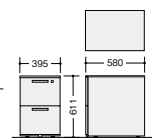

ワゴン(H611mm) GPN

(3段)
TR046XC-SVD ¥72,700 ■
TR046XC-BB ¥75,900 ●
TR046XC-WW ¥75,900 ●
 外寸法 / W395×D580×H611
 ベントレーG型1個・仕切板F型1枚 G型1枚
 内筒交換錠 ラッチ付 インジケーターキー
 キャスター付 キャスターロック機構付
 質量: 26kg

(2段)
TR046YC-SVD ¥72,700 ■
TR046YC-BB ¥75,900 ■
TR046YC-WW ¥75,900 ■
 外寸法 / W395×D580×H611
 仕切板G型2枚
 内筒交換錠 ラッチ付 インジケーターキー
 キャスター付 キャスターロック機構付
 質量: 26kg

スリムワゴン(H611mm)

(3段)
WK036XC-SVD ¥92,400 ●
WK036XC-WW ¥92,400 ■
 外寸法 / W300×D580×H611
 ベントレーH型1個・仕切板H型1枚
 内筒交換錠 ラッチ付 インジケーターキー
 キャスター付 キャスターロック機構付 質量: 23kg

ワゴン(H611mm) GPN

(3段)
TRH046XC-K-SVD ¥75,900 ■
TRH046XC-K-BB ¥79,000 ■
TRH046XC-K-WW ¥79,000 ●
 外寸法 / W395×D580×H611
 ベントレーG型1個・仕切板F型1枚
 G型1枚 内筒交換錠 ラッチ付
 インジケーターキー キャスター付
 キャスターロック機構付 質量: 26kg

(2段)
TRH046YC-K-SVD ¥75,900 ■
TRH046YC-K-BB ¥79,000 ■
TRH046YC-K-WW ¥79,000 ■
 外寸法 / W395×D580×H611
 仕切板G型2枚
 内筒交換錠 ラッチ付
 インジケーターキー キャスター付
 キャスターロック機構付 質量: 26kg

内筒交換錠式

内筒交換錠式は錠前の内筒を交換することで、鍵番号の変更が可能でセキュリティーの管理機能が一段と高まります。
 ▶詳しくはP297をご覧ください。

(トレー引出し付 2段)
TRH046HCK-SVD ¥88,100 ■
TRH046HCK-BB ¥91,200 ■
TRH046HCK-WW ¥91,200 ●
 外寸法 / W395×D580×H650
 仕切板G型2枚 ベントレーG型1個
 内筒交換錠 ラッチ付 インジケーターキー
 キャスター付 キャスターロック機構付 質量: 29kg
 ※中央引出しをご利用の場合引出しの下には入りません。