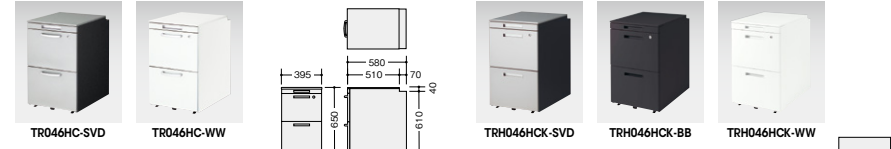

オールロック機構

1個のキーですべての引出しが同時に施錠できるオールロック機構を採用。手早く確実に施錠できます。

インジケーターキー

施錠、解錠の状態が色表示と窓位置の双方で一目で確認でき、鍵のかけ忘れを防止します。

ワゴン(ハイタイプ・H650mm) GPN

(トレー引出し付 2段)
TRH046HC-SVD ¥85,200 ■
TRH046HC-WW ¥88,100 ●
 外寸法 / W395×D580×H650
 仕切板G型2枚 ベントレーG型1個
 内筒交換錠 ラッチ付 インジケーターキー
 キャスター付 キャスターロック機構付 質量: 29kg
 ※中央引出しをご利用の場合引出しの下には入りません。

(トレー引出し付 2段)
TRH046HCK-SVD ¥88,100 ■
TRH046HCK-BB ¥91,200 ■
TRH046HCK-WW ¥91,200 ●
 外寸法 / W395×D580×H650
 仕切板G型2枚 ベントレーG型1個
 内筒交換錠 ラッチ付 インジケーターキー
 キャスター付 キャスターロック機構付 質量: 29kg
 ※中央引出しをご利用の場合引出しの下には入りません。