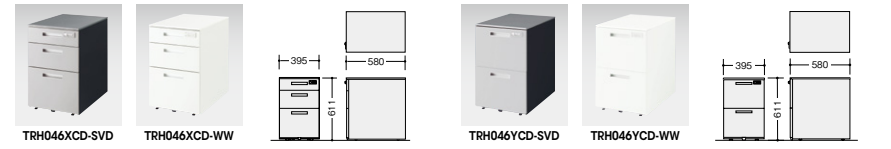

ワゴン(ダイヤル錠・H611mm) GPN

(3段)
TRH046XCD-SVD ¥88,000 ●
TRH046XCD-WW ¥91,100 ●
外寸法 / W395×D580×H611
ベントレーG型1個・仕切板F型1枚 G型1枚
ダイヤル錠 ラッチ付 キャスター付
キャスターロック機構付 質量: 26kg

(2段)
TRH046YCD-SVD ¥88,000 ●
TRH046YCD-WW ¥91,100 ●
外寸法 / W395×D580×H611
仕切板G型2枚
ダイヤル錠 ラッチ付 キャスター付
キャスターロック機構付 質量: 26kg