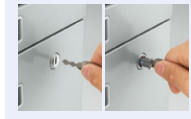

(2段)
TRH046YC-K-SVD ¥75,900 ■
TRH046YC-K-BB ¥79,000 ■
TRH046YC-K-WW ¥79,000 ■
 外寸法 / W395×D580×H611
 仕切板G型2枚
 内筒交換錠 ラッチ付
 インジケーターキー キャスター付
 キャスターロック機構付 質量: 26kg

内筒交換錠式

内筒交換錠式は錠前の内筒を交換することで、鍵番号の変更が可能でセキュリティーの管理機能が一段と高まります。
 ▶詳しくはP297をご覧ください。