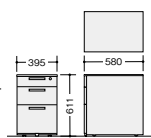

ワゴン(H611mm) GPN

(3段)
TR046XC-SVD ¥72,700 ■
TR046XC-BB ¥75,900 ●
TR046XC-WW ¥75,900 ●
 外寸法 / W395×D580×H611
 ベントレーG型1個・仕切板F型1枚 G型1枚
 内筒交換錠 ラッチ付 インジケーターキー
 キャスター付 キャスターロック機構付
 質量: 26kg

(2段)
TR046YC-SVD ¥72,700 ■
TR046YC-BB ¥75,900 ■
TR046YC-WW ¥75,900 ■
 外寸法 / W395×D580×H611
 仕切板G型2枚
 内筒交換錠 ラッチ付 インジケーターキー
 キャスター付 キャスターロック機構付
 質量: 26kg

スリムワゴン(H611mm)

(3段)
WK036XC-SVD ¥92,400 ●
WK036XC-WW ¥92,400 ■
 外寸法 / W300×D580×H611
 ベントレーH型1個・仕切板H型1枚
 内筒交換錠 ラッチ付 インジケーターキー
 キャスター付 キャスターロック機構付 質量: 23kg

ワゴン(H611mm) GPN

(3段)
TRH046XC-K-SVD ¥75,900 ■
TRH046XC-K-BB ¥79,000 ■
TRH046XC-K-WW ¥79,000 ●
 外寸法 / W395×D580×H611
 ベントレーG型1個・仕切板F型1枚
 G型1枚 内筒交換錠 ラッチ付
 インジケーターキー キャスター付
 キャスターロック機構付 質量: 26kg

(2段)
TRH046YC-K-SVD ¥75,900 ■
TRH046YC-K-BB ¥79,000 ■
TRH046YC-K-WW ¥79,000 ■
 外寸法 / W395×D580×H611
 仕切板G型2枚
 内筒交換錠 ラッチ付
 インジケーターキー キャスター付
 キャスターロック機構付 質量: 26kg

内筒交換錠式

内筒交換錠式は錠前の内筒を交換することで、鍵番号の変更が可能でセキュリティーの管理機能が一段と高まります。
 ▶詳しくはP297をご覧ください。

(トレー引出し付 2段)
TRH046HCK-SVD ¥88,100 ■
TRH046HCK-BB ¥91,200 ■
TRH046HCK-WW ¥91,200 ●
 外寸法 / W395×D580×H650
 仕切板G型2枚 ベントレーG型1個
 内筒交換錠 ラッチ付 インジケーターキー
 キャスター付 キャスターロック機構付 質量: 29kg
 ※中央引出しをご利用の場合引出しの下には入りません。