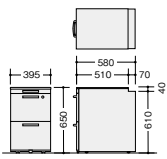

(2段)
TRH046YC-K-SVD ¥75,900 ■
TRH046YC-K-BB ¥79,000 ■
TRH046YC-K-WW ¥79,000 ■
 外寸法 / W395×D580×H611
 仕切板G型2枚
 内筒交換錠 ラッチ付
 インジケーターキー キャスター付
 キャスターロック機構付 質量: 26kg

内筒交換錠式

内筒交換錠式は錠前の内筒を交換することで、鍵番号の変更が可能でセキュリティーの管理機能が一段と高まります。
 ▶詳しくはP297をご覧ください。

オールロック機構

1個のキーですべての引出しが同時に施錠できるオールロック機構を採用。手早く確実に施錠できます。

インジケーターキー

施錠、解錠の状態が色表示と窓位置の双方で一目で確認でき、鍵のかけ忘れを防止します。

ワゴン(ハイタイプ・H650mm) GPN

(トレー引出し付 2段)
TRH046HC-SVD ¥85,200 ■
TRH046HC-WW ¥88,100 ●
 外寸法 / W395×D580×H650
 仕切板G型2枚 ベントレーG型1個
 内筒交換錠 ラッチ付 インジケーターキー
 キャスター付 キャスターロック機構付 質量: 29kg
 ※中央引出しをご利用の場合引出しの下には入りません。

(トレー引出し付 2段)
TRH046HCK-SVD ¥88,100 ■
TRH046HCK-BB ¥91,200 ■
TRH046HCK-WW ¥91,200 ●
 外寸法 / W395×D580×H650
 仕切板G型2枚 ベントレーG型1個
 内筒交換錠 ラッチ付 インジケーターキー
 キャスター付 キャスターロック機構付 質量: 29kg
 ※中央引出しをご利用の場合引出しの下には入りません。

ひたり OPTION ■ハンガーフレーム

ワゴン(ダイヤル錠・H611mm) GPN

(3段)
TRH046XCD-SVD ¥88,000 ●
TRH046XCD-WW ¥91,100 ●
 外寸法 / W395×D580×H611
 ベントレーG型1個・仕切板F型1枚 G型1枚
 ダイヤル錠 ラッチ付 キャスター付
 キャスターロック機構付 質量: 26kg

(2段)
TRH046YCD-SVD ¥88,000 ●
TRH046YCD-WW ¥91,100 ●
 外寸法 / W395×D580×H611
 仕切板G型2枚
 ダイヤル錠 ラッチ付 キャスター付
 キャスターロック機構付 質量: 26kg