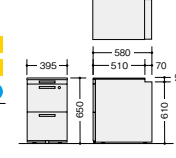

(2段)
TRH046YC-K-SVD ¥75,900 ■
TRH046YC-K-BB ¥79,000 ■
TRH046YC-K-WW ¥79,000 ■
 外寸法 / W395×D580×H611
 仕切板G型2枚
 内筒交換錠 ラッチ付
 インジケーターキー キャスター付
 キャスターロック機構付 質量: 26kg

内筒交換錠式

内筒交換錠式は錠前の内筒を交換することで、鍵番号の変更が可能でセキュリティーの管理機能が一段と高まります。
 ▶詳しくはP297をご覧ください。

オールロック機構

1個のキーですべての引出しが同時に施錠できるオールロック機構を採用。手早く確実に施錠できます。

インジケーターキー

施錠、解錠の状態が色表示と窓位置の双方で一目で確認でき、鍵のかけ忘れを防止します。

ワゴン(ハイタイプ・H650mm) GPN

(トレー引出し付 2段)
TRH046HC-SVD ¥85,200 ■
TRH046HC-WW ¥88,100 ●
 外寸法 / W395×D580×H650
 仕切板G型2枚 ベントレーG型1個
 内筒交換錠 ラッチ付 インジケーターキー
 キャスター付 キャスターロック機構付 質量: 29kg
 ※中央引出しをご利用の場合引出しの下には入りません。

(トレー引出し付 2段)
TRH046HCK-SVD ¥88,100 ■
TRH046HCK-BB ¥91,200 ■
TRH046HCK-WW ¥91,200 ●
 外寸法 / W395×D580×H650
 仕切板G型2枚 ベントレーG型1個
 内筒交換錠 ラッチ付 インジケーターキー
 キャスター付 キャスターロック機構付 質量: 29kg
 ※中央引出しをご利用の場合引出しの下には入りません。

ひたり OPTION ■ハンガーフレーム

ワゴン(ダイヤル錠・H611mm) GPN

(3段)
TRH046XCD-SVD ¥88,000 ●
TRH046XCD-WW ¥91,100 ●
 外寸法 / W395×D580×H611
 ベントレーG型1個・仕切板F型1枚 G型1枚
 ダイヤル錠 ラッチ付 キャスター付
 キャスターロック機構付 質量: 26kg

(2段)
TRH046YCD-SVD ¥88,000 ●
TRH046YCD-WW ¥91,100 ●
 外寸法 / W395×D580×H611
 仕切板G型2枚
 ダイヤル錠 ラッチ付 キャスター付
 キャスターロック機構付 質量: 26kg