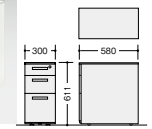

ワゴン(H611mm) GPN

(3段)
TR046XC-SVD ¥72,700 ■
TR046XC-BB ¥75,900 ●
TR046XC-WW ¥75,900 ●
 外寸法 / W395×D580×H611
 ベントレーG型1個・仕切板F型1枚 G型1枚
 内筒交換錠 ラッチ付 インジケーターキー
 キャスター付 キャスターロック機構付
 質量: 26kg

(2段)
TR046YC-SVD ¥72,700 ■
TR046YC-BB ¥75,900 ■
TR046YC-WW ¥75,900 ■
 外寸法 / W395×D580×H611
 仕切板G型2枚
 内筒交換錠 ラッチ付 インジケーターキー
 キャスター付 キャスターロック機構付
 質量: 26kg

スリムワゴン(H611mm)

(3段)
WK036XC-SVD ¥92,400 ●
WK036XC-WW ¥92,400 ■
 外寸法 / W300×D580×H611
 ベントレーH型1個・仕切板H型1枚
 内筒交換錠 ラッチ付 インジケーターキー
 キャスター付 キャスターロック機構付 質量: 23kg

ワゴン(H611mm) GPN

(3段)
TRH046XC-K-SVD ¥75,900 ■
TRH046XC-K-BB ¥79,000 ■
TRH046XC-K-WW ¥79,000 ●
 外寸法 / W395×D580×H611
 ベントレーG型1個・仕切板F型1枚
 G型1枚 内筒交換錠 ラッチ付
 インジケーターキー キャスター付
 キャスターロック機構付 質量: 26kg

(2段)
TRH046YC-K-SVD ¥75,900 ■
TRH046YC-K-BB ¥79,000 ■
TRH046YC-K-WW ¥79,000 ■
 外寸法 / W395×D580×H611
 仕切板G型2枚
 内筒交換錠 ラッチ付
 インジケーターキー キャスター付
 キャスターロック機構付 質量: 26kg

内筒交換錠式

内筒交換錠式は錠前の内筒を交換することで、鍵番号の変更が可能でセキュリティーの管理機能が一段と高まります。
 ▶詳しくはP297をご覧ください。

(トレー引出し付 2段)
TRH046HCK-SVD ¥88,100 ■
TRH046HCK-BB ¥91,200 ■
TRH046HCK-WW ¥91,200 ●
 外寸法 / W395×D580×H650
 仕切板G型2枚 ベントレーG型1個
 内筒交換錠 ラッチ付 インジケーターキー
 キャスター付 キャスターロック機構付 質量: 29kg
 ※中央引出しをご利用の場合引出しの下には入りません。