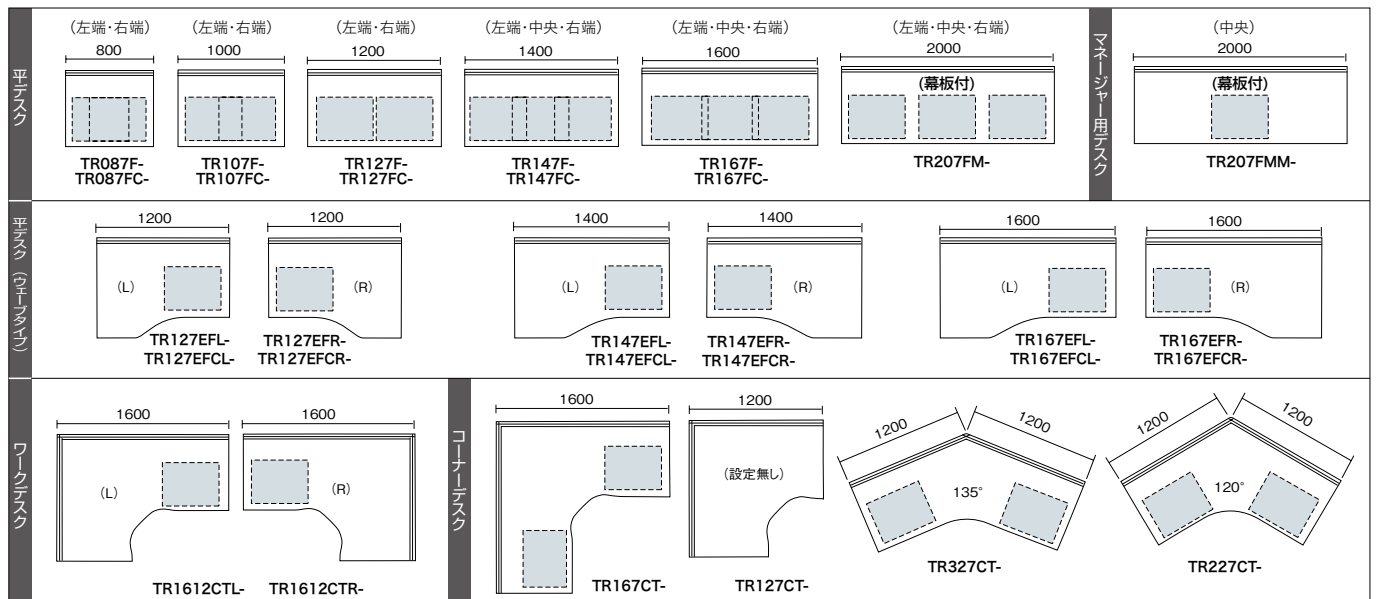

**5 天板下にケーブルトレイを装備。**  
天板下にはデスク間の配線に必要なケーブルトレイを装備。必要など所に取り付けて使用できる連結式です。また、透過性のある素材の使用により、配線状態がひと目でわかり、配線のメンテナンス作業がはかどります。

**5 オプションで縦配線にも対応。**  
立ち上げ配線に必要なケーブルダクトもオプションで対応できます。

▶ P120をご覧ください。

■中央引出し・PCラック取付け位置一覧 ※中央引き出しとPCラックは同位置に取付けできません。

中央引出し  
PCラック  
中央引出し取付け位置の  
左右どちらかに取付け可能です。

グリーン購入法適合商品: 品番を緑色で表示しています。※表示価格は税抜き価格です。組立・施工費を別途申し受けます。