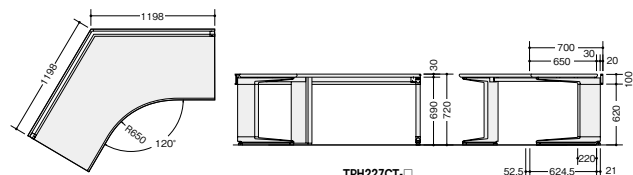

## コーナーデスク(120°)

TRH227CT-SVH

TRH227CT-□ ¥222,900 ■  
-SVH/-SVS  
TRH227CT-SVWN ¥235,100 ◎  
外寸法 / H720  
質量: 59.4kg

TRH227CT-□

## コーナーデスク(90°)

TRH127CT-SVWN

TRH127CT-□ ¥198,400 ■  
-SVH/-SVS  
TRH127CT-SVWN ¥205,800 ◎  
外寸法 / W1200×D1200×H720  
質量: 53.4kg

TRH127CT-□

TRH167CT-SVH

TRH167CT-□ ¥234,500 ■  
-SVH/-SVS  
TRH167CT-SVWN ¥244,500 ◎  
外寸法 / W1600×D1600×H720  
質量: 69.4kg

## ワークデスク

TRH1612CTR-SVS

(右用)  
TRH1612CTR-□ ¥210,600 ■  
-SVH/-SVS  
TRH1612CTR-SVWN ¥220,600 ◎  
外寸法 / W1600×D1200×H720  
質量: 61.4kg

TRH1612CTR-□

TRH1612CTL-SVWN

(左用)  
TRH1612CTL-□ ¥210,600 ■  
-SVH/-SVS  
TRH1612CTL-SVWN ¥220,600 ◎  
外寸法 / W1600×D1200×H720  
質量: 61.4kg

TRH074WN-DGWN  
¥65,600 ◎  
外寸法 / W700×D450×H720  
質量: 23.0kg

TRH074WN-□  
¥68,500 ■  
-SVH/-SVS  
外寸法 / W700×D450×H720  
質量: 23.2kg

TRH074WN-SVWN  
¥71,100 ◎  
外寸法 / W700×D450×H720  
質量: 23.0kg

グリーン購入法適合商品: 品番を緑色で表示しています。※表示価格は税抜き価格です。 組立  
施工 組立・施工費を別途申し受けます。