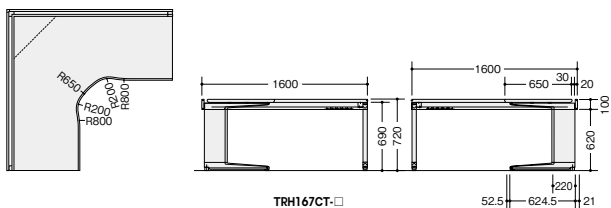

## コーナーデスク(90°)

TRH127CT-SVWN

TRH127CT-□ ¥198,400 ■  
-SVH/-SVS  
TRH127CT-SVWN ¥205,800 ◎  
外寸法 / W1200×D1200×H720  
質量: 53.4kg

TRH127CT-□

TRH167CT-SVH

TRH167CT-□ ¥234,500 ■  
-SVH/-SVS  
TRH167CT-SVWN ¥244,500 ◎  
外寸法 / W1600×D1600×H720  
質量: 69.4kg

## ワークデスク

TRH1612CTR-SVS

(右用)  
TRH1612CTR-□ ¥210,600 ■  
-SVH/-SVS  
TRH1612CTR-SVWN ¥220,600 ◎  
外寸法 / W1600×D1200×H720  
質量: 61.4kg

TRH1612CTR-□

TRH1612CTL-SVWN

(左用)  
TRH1612CTL-□ ¥210,600 ■  
-SVH/-SVS  
TRH1612CTL-SVWN ¥220,600 ◎  
外寸法 / W1600×D1200×H720  
質量: 61.4kg

## サイドワゴン

TRH074WN-DGH

TRH074WN-DGS

TRH074WN-DGWN

TRH074WN-SVH

TRH074WN-SVS

TRH074WN-SVWN

TRH074WN-□  
¥63,000 ■  
-DGH/-DGS  
外寸法 / W700×D450×H720  
質量: 23.2kg

TRH074WN-DGWN  
¥65,600 ◎  
外寸法 / W700×D450×H720  
質量: 23.0kg

TRH074WN-□  
¥68,500 ■  
-SVH/-SVS  
外寸法 / W700×D450×H720  
質量: 23.2kg

TRH074WN-SVWN  
¥71,100 ◎  
外寸法 / W700×D450×H720  
質量: 23.0kg

グリーン購入法適合商品: 品番を緑色で表示しています。※表示価格は税抜き価格です。 組立  
施工 組立・施工費を別途申し受けます。