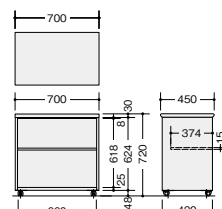

## コーナーデスク(90°)

TRH127CT-SVWN

TRH127CT-□ ¥198,400 ■  
-SVH/-SVS  
TRH127CT-SVWN ¥205,800 ◎  
外寸法 / W1200×D1200×H720  
質量: 53.4kg

TRH127CT-□

TRH167CT-SVH

TRH167CT-□ ¥234,500 ■  
-SVH/-SVS  
TRH167CT-SVWN ¥244,500 ◎  
外寸法 / W1600×D1600×H720  
質量: 69.4kg

## ワークデスク

TRH1612CTR-SVS

(右用)  
TRH1612CTR-□ ¥210,600 ■  
-SVH/-SVS  
TRH1612CTR-SVWN ¥220,600 ◎  
外寸法 / W1600×D1200×H720  
質量: 61.4kg

TRH1612CTR-□

TRH1612CTL-SVWN

(左用)  
TRH1612CTL-□ ¥210,600 ■  
-SVH/-SVS  
TRH1612CTL-SVWN ¥220,600 ◎  
外寸法 / W1600×D1200×H720  
質量: 61.4kg

## サイドワゴン

TRH074WN-DGH

TRH074WN-DGS

TRH074WN-DGWN

TRH074WN-SVH

TRH074WN-SVS

TRH074WN-SVWN

TRH074WN-□  
¥63,000 ■  
-DGH/-DGS  
外寸法 / W700×D450×H720  
質量: 23.2kg

TRH074WN-DGWN  
¥65,600 ◎  
外寸法 / W700×D450×H720  
質量: 23.0kg

TRH074WN-□  
¥68,500 ■  
-SVH/-SVS  
外寸法 / W700×D450×H720  
質量: 23.2kg

TRH074WN-SVWN  
¥71,100 ◎  
外寸法 / W700×D450×H720  
質量: 23.0kg

グリーン購入法適合商品: 品番を緑色で表示しています。※表示価格は税抜き価格です。 組立  
施工 組立・施工費を別途申し受けます。