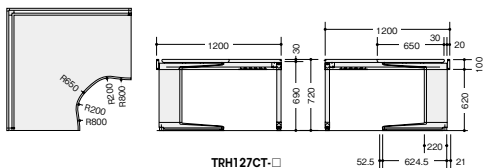

## コーナーデスク(135°)

TRH327CT-SVS

TRH327CT-□ ¥222,900 ■  
-SVH/-SVS  
TRH327CT-SVWN ¥235,100 ◎  
外寸法 / H720  
質量: 61.4kg

TRH327CT-□

## コーナーデスク(90°)

TRH127CT-SVWN

TRH127CT-□ ¥198,400 ■  
-SVH/-SVS  
TRH127CT-SVWN ¥205,800 ◎  
外寸法 / W1200×D1200×H720  
質量: 53.4kg

TRH127CT-□

TRH167CT-SVH

TRH167CT-□ ¥234,500 ■  
-SVH/-SVS  
TRH167CT-SVWN ¥244,500 ◎  
外寸法 / W1600×D1600×H720  
質量: 69.4kg

## ワークデスク

TRH1612CTR-SVS

(右用)  
TRH1612CTR-□ ¥210,600 ■  
-SVH/-SVS  
TRH1612CTR-SVWN ¥220,600 ◎  
外寸法 / W1600×D1200×H720  
質量: 61.4kg

TRH1612CTR-□

TRH1612CTL-SVWN

(左用)  
TRH1612CTL-□ ¥210,600 ■  
-SVH/-SVS  
TRH1612CTL-SVWN ¥220,600 ◎  
外寸法 / W1600×D1200×H720  
質量: 61.4kg

TRH074WN-DGWN  
¥65,600 ◎  
外寸法 / W700×D450×H720  
質量: 23.0kg

TRH074WN-□  
¥68,500 ■  
-SVH/-SVS  
外寸法 / W700×D450×H720  
質量: 23.2kg

TRH074WN-SVWN  
¥71,100 ◎  
外寸法 / W700×D450×H720  
質量: 23.0kg

グリーン購入法適合商品: 品番を緑色で表示しています。※表示価格は税抜き価格です。 組立  
施工 組立・施工費を別途申し受けます。