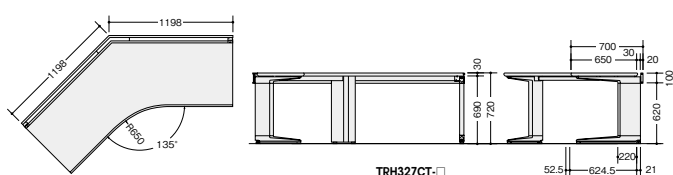

TRH327CT-SVS

TRH327CT-□