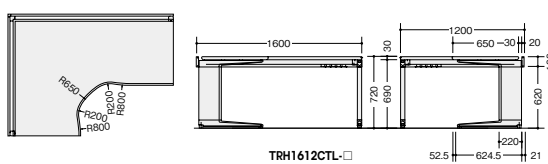

## コーナーデスク(90°)

TRH127CT-SVWN

TRH127CT-□ ¥198,400 ■  
-SVH/-SVS  
TRH127CT-SVWN ¥205,800 ◎  
外寸法 / W1200×D1200×H720  
質量: 53.4kg

TRH127CT-□

TRH167CT-SVH

TRH167CT-□ ¥234,500 ■  
-SVH/-SVS  
TRH167CT-SVWN ¥244,500 ◎  
外寸法 / W1600×D1600×H720  
質量: 69.4kg

## ワークデスク

TRH1612CTR-SVS

(右用)  
TRH1612CTR-□ ¥210,600 ■  
-SVH/-SVS  
TRH1612CTR-SVWN ¥220,600 ◎  
外寸法 / W1600×D1200×H720  
質量: 61.4kg

TRH1612CTR-□

TRH1612CTL-SVWN

(左用)  
TRH1612CTL-□ ¥210,600 ■  
-SVH/-SVS  
TRH1612CTL-SVWN ¥220,600 ◎  
外寸法 / W1600×D1200×H720  
質量: 61.4kg

## サイドワゴン

TRH074WN-DGH

TRH074WN-DGS

TRH074WN-DGWN

TRH074WN-SVH

TRH074WN-SVS

TRH074WN-SVWN

TRH074WN-□  
¥63,000 ■  
-DGH/-DGS  
外寸法 / W700×D450×H720  
質量: 23.2kg

TRH074WN-DGWN  
¥65,600 ◎  
外寸法 / W700×D450×H720  
質量: 23.0kg

TRH074WN-□  
¥68,500 ■  
-SVH/-SVS  
外寸法 / W700×D450×H720  
質量: 23.2kg

TRH074WN-SVWN  
¥71,100 ◎  
外寸法 / W700×D450×H720  
質量: 23.0kg

グリーン購入法適合商品: 品番を緑色で表示しています。※表示価格は税抜き価格です。 組立  
施工 組立・施工費を別途申し受けます。