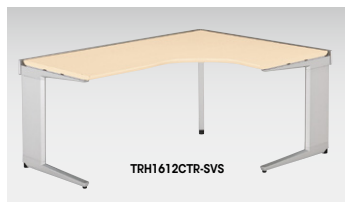

ワークデスク

(右用)
TRH1612CTR-□ ¥210,600 ■
-SVH/-SVS
TRH1612CTR-SVWN ¥220,600 ◎
外寸法 / W1600×D1200×H720
質量: 61.4kg