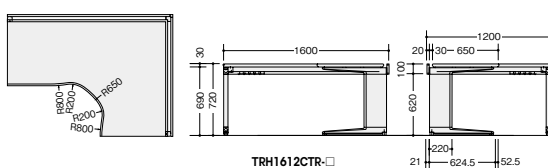

## コーナーデスク(90°)

TRH127CT-SVWN

TRH127CT-□ ¥198,400 ■  
-SVH/-SVS  
TRH127CT-SVWN ¥205,800 ◎  
外寸法 / W1200×D1200×H720  
質量: 53.4kg

TRH127CT-□

TRH167CT-SVH

TRH167CT-□ ¥234,500 ■  
-SVH/-SVS  
TRH167CT-SVWN ¥244,500 ◎  
外寸法 / W1600×D1600×H720  
質量: 69.4kg

## ワークデスク

TRH1612CTR-SVS

(右用)  
TRH1612CTR-□ ¥210,600 ■  
-SVH/-SVS  
TRH1612CTR-SVWN ¥220,600 ◎  
外寸法 / W1600×D1200×H720  
質量: 61.4kg

TRH1612CTR-□

TRH1612CTL-SVWN

(左用)  
TRH1612CTL-□ ¥210,600 ■  
-SVH/-SVS  
TRH1612CTL-SVWN ¥220,600 ◎  
外寸法 / W1600×D1200×H720  
質量: 61.4kg

## サイドワゴン

TRH074WN-DGH

TRH074WN-DGS

TRH074WN-DGWN

TRH074WN-SVH

TRH074WN-SVS

TRH074WN-SVWN

TRH074WN-□  
¥63,000 ■  
-DGH/-DGS  
外寸法 / W700×D450×H720  
質量: 23.2kg

TRH074WN-DGWN  
¥65,600 ◎  
外寸法 / W700×D450×H720  
質量: 23.0kg

TRH074WN-□  
¥68,500 ■  
-SVH/-SVS  
外寸法 / W700×D450×H720  
質量: 23.2kg

TRH074WN-SVWN  
¥71,100 ◎  
外寸法 / W700×D450×H720  
質量: 23.0kg

グリーン購入法適合商品: 品番を緑色で表示しています。※表示価格は税抜き価格です。 組立  
施工 組立・施工費を別途申し受けます。