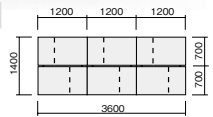

(天板)

-H(ホワイト)

-S(シルクウッド)

ワークスタイルの変化にあわせて、独立型から連結型へとスムーズに移行

独立型片袖テーブル

品名	品番	価格	数量
①片袖テーブル	WK127B-SVH	¥106,700	× 6
②中央引出し	TR47C-DG	¥ 15,400	× 6
セット価格		¥732,600	

連結型片袖テーブル

天板を連結することで脚を取り外すことができ、足もと空間を有効に使えます。

品名	品番	価格	数量
①連結用天板	WKT-127-H	¥35,800	× 6
②袖箱	WKB-3W-SVD	¥52,600	× 6
③システムプレートM型	WKSP-M-SV	¥ 4,040	× 6
④システムプレートL型	WKSP-L-SV	¥ 5,200	× 4
⑤脚	WKL-L-SV	¥ 6,200	× 2
⑥中央引出し	TR47C-DG	¥15,400	× 6
セット価格		¥680,240	