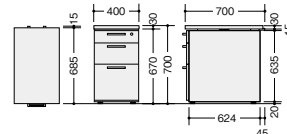

片袖テーブル

WK127B-SVH

外寸法 (W×D×H)	品番	価格	-SVH	-SVS	質量
1600×700×700	WK167B-□	¥122,000	■	■	49kg
1400×700×700	WK147B-□	¥114,300	■	■	47kg
1200×700×700	WK127B-□	¥106,700	■	■	44kg
1100×700×700	WK117B-□	¥105,000	■	■	43kg
1000×700×700	WK107B-□	¥103,600	■	■	42kg

(ダークグレー)

脇デスク

WK047B-SVH

WK047B-SVS

WK047B-□ ¥71,200

-SVH ■ / -SVS ■

外寸法/W400×D700×H700
ペントレーG型1個・仕切板F型1枚
G型1枚

引出し 書類や小物類などの収納性を高める機能的な引出しです。

●ペントレー引出し

小物類の整理に便利なペントレー
G型が付いています。
内寸法/W317×D430×H98
付属品: ペントレーG型1個

●B6引出し

B6サイズのフォルダー・ファイル
や3.5インチのフロッピーケース
が収納できます。
内寸法/W317×D430×H165
付属品: 仕切板F型1枚

●A4・B4引出し

A4サイズのボックスファイルや
個別フォルダーが収納できます。
内寸法/W317×D540×H310
付属品: 仕切板G型1枚
ダブルサスペンションレール使用

WK127F-SVH

外寸法 (W×D×H)	品番	価格	SVH	SVS	質量
1800×700×700	WK187F-□	¥92,800	●	■	31kg
1600×700×700	WK167F-□	¥85,200	●	■	28kg
1500×700×700	WK157F-□	¥81,200	■	■	27kg
1400×700×700	WK147F-□	¥77,300	●	■	26kg
1200×700×700	WK127F-□	¥69,700	●	■	23kg
1100×700×700	WK117F-□	¥68,100	■	■	22kg
1000×700×700	WK107F-□	¥66,500	■	■	21kg