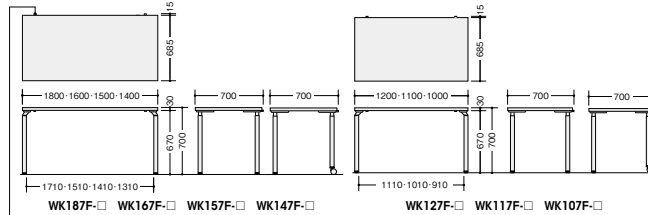

スペーサー

対向するテーブル又は
壁面との隙間を設け
配線処理ができます。

幕板(テーブル、片袖テーブル兼用)

サイド用を
取付けた場合

テーブルに
取付けた場合

片袖テーブルに
取付けた場合

サイド用	W:1000用	W:1100用	W:1200用	W:1400用	W:1500用	W:1600用	W:1800用
300							
WK07MS-SV ¥16,100	WK10M-SV ¥16,800	WK11M-SV ¥17,100	WK12M-SV ¥17,300	WK14M-SV ¥18,500	WK15M-SV ¥19,300	WK16M-SV ¥19,800	WK18M-SV ¥21,000

スチール・メラミン焼付塗装仕上

グリーン購入法適合商品: 品番を緑色で表示しています。*表示価格は税抜き価格です。 組立
施工 組立・施工費を別途申し受けます。