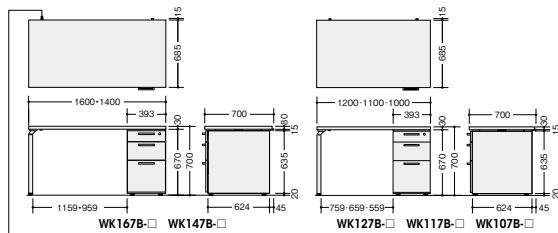

スペーサー

対向するテーブル又は
壁面との隙間を設け
配線処理ができます。

■天板カラーサンプル(メラミン化粧板) ■本体カラーサンプル(塗装)

脇デスク

WK047B-□ ¥71,200

-SVH ■ / -SVS ■

外寸法/W400×D700×H700
ペントレーG型1個・仕切板F型1枚
G型1枚

引出し 書類や小物類などの収納性を高める機能的な引出しです。

●ペントレー引出し

小物類の整理に便利なペントレー
G型が付いています。
内寸法/W317×D430×H98
付属品: ペントレーG型1個

●B6引出し

B6サイズのフォルダー・ファイル
や3.5インチのフロッピーケース
が収納できます。
内寸法/W317×D430×H165
付属品: 仕切板F型1枚

●A4・B4引出し

A4サイズのボックスファイルや
個別フォルダーが収納できます。
内寸法/W317×D540×H310
付属品: 仕切板G型1枚
ダブルサスペンションレール使用

A4・B4引出し
ハンガーフレーム

ハンガーフレーム(A4用)
DHF-A4Wをセットする
と、A4サイズのハンギ
ングフォルダーが収納
できます。

DHF-A4W

(A4引出し用)

DHF-A4W

¥6,000 ■

外寸法/W328×D540×H240
ダブルサスペンションレール引出し用