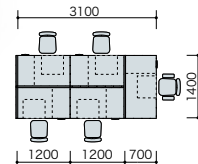

system plan **A** 写真セット価格 **¥615,120**

■ミーティングプラン

▶チェアはP506に掲載しています。

品名	品番	価格	数量
①連結用天板	WKT-166-H	¥48,800	× 4
②システムプレート (M型)	WKSP-M-SV	¥ 4,040	× 8
③システムプレート (L型)	WKSP-L-SV	¥ 5,200	× 3
④脚	WKL-L-SV	¥ 6,200	× 8
⑤会議用チェア	E290HC-GR	¥40,300	× 8

セット価格 **¥615,120**

system plan **B** 写真セット価格 **¥1,160,600**

■パーソナルテーブルプラン

▶チェアはP226・227に掲載しています。

品名	品番	価格	数量
①片袖テーブル	WK127B-SVH	¥106,700	× 4
②片袖テーブル	WK147B-SVH	¥114,300	× 1
③幕板	WK12M-SV	¥ 17,300	× 2
④幕板	WK14M-SV	¥ 18,500	× 1
⑤幕板 (サイド用)	WK07MS-SV	¥ 16,100	× 2
⑥中央引出し	FAH50C-DG	¥ 15,400	× 5
⑦デスクトップパネル	WK12PE-LOR	¥ 42,800	× 2
⑧デスクトップパネル	WK14PE-LOR	¥ 45,700	× 1
⑨デスクトップパネル (エンド用)	NE07PE-LGR	¥ 39,100	× 2
⑩事務用チェア	VE510F-GL	¥ 46,700	× 4
⑪事務用チェア	VE513F-GL	¥ 60,900	× 1

セット価格 **¥1,160,600**

system plan **C** 写真セット価格 **¥1,395,000**

■パーソナルテーブルプラン

▶チェアはP221に掲載しています。

品名	品番	価格	数量
①変形テーブル	WK127EFR-SVS	¥102,600	× 2
②変形テーブル	WK127EFL-SVS	¥102,600	× 2
③天板昇降ワゴン	WK046SXCU-SVDS	¥134,300	× 4
④デスクトップパネル	WK12PE-BK	¥ 42,800	× 2
⑤クロスパネル	LPS1009-BK	¥ 47,400	× 2
⑦安定脚	LPS-BA	¥ 9,500	× 2
⑧事務用チェア	PAE511F-GRB	¥ 62,000	× 4