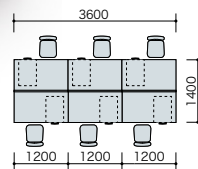

セット価格 **¥615,120**

system plan **B** 写真セット価格 **¥1,160,600**

■パーソナルテーブルプラン

▶チェアはP226・227に掲載しています。

品名	品番	価格	数量
①片袖テーブル	WK127B-SVH	¥106,700	× 4
②片袖テーブル	WK147B-SVH	¥114,300	× 1
③幕板	WK12M-SV	¥ 17,300	× 2
④幕板	WK14M-SV	¥ 18,500	× 1
⑤幕板 (サイド用)	WK07MS-SV	¥ 16,100	× 2
⑥中央引出し	FAH50C-DG	¥ 15,400	× 5
⑦デスクトップパネル	WK12PE-LOR	¥ 42,800	× 2
⑧デスクトップパネル	WK14PE-LOR	¥ 45,700	× 1
⑨デスクトップパネル (エンド用)	NE07PE-LGR	¥ 39,100	× 2
⑩事務用チェア	VE510F-GL	¥ 46,700	× 4
⑪事務用チェア	VE513F-GL	¥ 60,900	× 1

セット価格 **¥1,160,600**

system plan **C** 写真セット価格 **¥1,395,000**

■パーソナルテーブルプラン

▶チェアはP221に掲載しています。

品名	品番	価格	数量
①変形テーブル	WK127EFR-SVS	¥102,600	× 2
②変形テーブル	WK127EFL-SVS	¥102,600	× 2
③天板昇降ワゴン	WK046SXCU-SVDS	¥134,300	× 4
④デスクトップパネル	WK12PE-BK	¥ 42,800	× 2
⑤クロスパネル	LPS1009-BK	¥ 47,400	× 2
⑦安定脚	LPS-BA	¥ 9,500	× 2
⑧事務用チェア	PAE511F-GRB	¥ 62,000	× 4

セット価格 **¥1,395,000**

system plan **D** 写真セット価格 **¥1,396,680**

■フリーアドレスプラン

▶チェアはP221に掲載しています。

品名	品番	価格	数量
①連結用天板	WKT-127-S	¥35,800	× 6
②システムプレート (M型)	WKSP-M-SV	¥ 4,040	× 12
③システムプレート (L型)	WKSP-L-SV	¥ 5,200	× 4
④脚	WKL-L-SV	¥ 6,200	× 12
⑤ワゴン	TR046XC-SVD	¥72,700	× 6
⑥幕板	WK12M-SV	¥17,300	× 3
⑦幕板 (サイド用)	WK07MS-SV	¥16,100	× 4
⑧デスクトップパネル	WK12PE-AF	¥54,500	× 3
⑨事務用チェア	PAE510F-BK	¥53,700	× 6