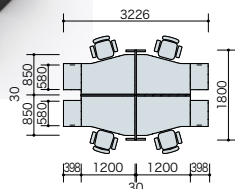

system plan **A** 写真セット価格 **¥615,120**

■ミーティングプラン

▶チェアはP506に掲載しています。

品名	品番	価格	数量
①連結用天板	WKT-166-H	¥48,800	× 4
②システムプレート (M型)	WKSP-M-SV	¥ 4,040	× 8
③システムプレート (L型)	WKSP-L-SV	¥ 5,200	× 3
④脚	WKL-L-SV	¥ 6,200	× 8
⑤会議用チェア	E290HC-GR	¥40,300	× 8

セット価格 **¥615,120**

system plan **B** 写真セット価格 **¥1,160,600**

■パーソナルテーブルプラン

▶チェアはP226・227に掲載しています。

品名	品番	価格	数量
①片袖テーブル	WK127B-SVH	¥106,700	× 4
②片袖テーブル	WK147B-SVH	¥114,300	× 1
③幕板	WK12M-SV	¥ 17,300	× 2
④幕板	WK14M-SV	¥ 18,500	× 1
⑤幕板 (サイド用)	WK07MS-SV	¥ 16,100	× 2
⑥中央引出し	FAH50C-DG	¥ 15,400	× 5
⑦デスクトップパネル	WK12PE-LOR	¥ 42,800	× 2
⑧デスクトップパネル	WK14PE-LOR	¥ 45,700	× 1
⑨デスクトップパネル (エンド用)	NE07PE-LGR	¥ 39,100	× 2
⑩事務用チェア	VE510F-GL	¥ 46,700	× 4
⑪事務用チェア	VE513F-GL	¥ 60,900	× 1

セット価格 **¥1,160,600**

system plan **C** 写真セット価格 **¥1,395,000**

■パーソナルテーブルプラン

▶チェアはP221に掲載しています。

品名	品番	価格	数量
①変形テーブル	WK127EFR-SVS	¥102,600	× 2
②変形テーブル	WK127EFL-SVS	¥102,600	× 2
③天板昇降ワゴン	WK046SXCU-SVDS	¥134,300	× 4
④デスクトップパネル	WK12PE-BK	¥ 42,800	× 2
⑤クロスパネル	LPS1009-BK	¥ 47,400	× 2
⑦安定脚	LPS-BA	¥ 9,500	× 2
⑧事務用チェア	PAE511F-GRB	¥ 62,000	× 4

セット価格 **¥1,395,000**

system plan **D** 写真セット価格 **¥1,396,680**

■フリーアドレスプラン

▶チェアはP221に掲載しています。

品名	品番	価格	数量
①連結用天板	WKT-127-S	¥35,800	× 6
②システムプレート (M型)	WKSP-M-SV	¥ 4,040	× 12
③システムプレート (L型)	WKSP-L-SV	¥ 5,200	× 4
④脚	WKL-L-SV	¥ 6,200	× 12
⑤ワゴン	TR046XC-SVD	¥72,700	× 6
⑥幕板	WK12M-SV	¥17,300	× 3
⑦幕板 (サイド用)	WK07MS-SV	¥16,100	× 4
⑧デスクトップパネル	WK12PE-AF	¥54,500	× 3
⑨事務用チェア	PAE510F-BK	¥53,700	× 6