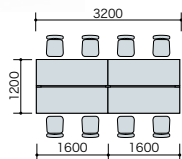

system plan **A** 写真セット価格 **¥615,120**

■ミーティングプラン

▶チェアはP506に掲載しています。

品名	品番	価格	数量
①連結用天板	WKT-166-H	¥48,800	× 4
②システムプレート (M型)	WKSP-M-SV	¥ 4,040	× 8
③システムプレート (L型)	WKSP-L-SV	¥ 5,200	× 3
④脚	WKL-L-SV	¥ 6,200	× 8
⑤会議用チェア	E290HC-GR	¥40,300	× 8

セット価格 **¥615,120**

system plan **B** 写真セット価格 **¥1,160,600**

■パーソナルテーブルプラン

▶チェアはP226・227に掲載しています。

品名	品番	価格	数量
①片袖テーブル	WK127B-SVH	¥106,700	× 4
②片袖テーブル	WK147B-SVH	¥114,300	× 1
③幕板	WK12M-SV	¥ 17,300	× 2
④幕板	WK14M-SV	¥ 18,500	× 1
⑤幕板 (サイド用)	WK07MS-SV	¥ 16,100	× 2
⑥中央引出し	FAH50C-DG	¥ 15,400	× 5
⑦デスクトップパネル	WK12PE-LOR	¥ 42,800	× 2
⑧デスクトップパネル	WK14PE-LOR	¥ 45,700	× 1
⑨デスクトップパネル (エンド用)	NE07PE-LGR	¥ 39,100	× 2
⑩事務用チェア	VE510F-GL	¥ 46,700	× 4
⑪事務用チェア	VE513F-GL	¥ 60,900	× 1

セット価格 **¥1,160,600**

system plan **C** 写真セット価格 **¥1,395,000**

■パーソナルテーブルプラン

▶チェアはP221に掲載しています。

品名	品番	価格	数量
①変形テーブル	WK127EFR-SVS	¥102,600	× 2
②変形テーブル	WK127EFL-SVS	¥102,600	× 2
③天板昇降ワゴン	WK046SXCU-SVDS	¥134,300	× 4
④デスクトップパネル	WK12PE-BK	¥ 42,800	× 2
⑤クロスパネル	LPS1009-BK	¥ 47,400	× 2
⑦安定脚	LPS-BA	¥ 9,500	× 2
⑧事務用チェア	PAE511F-GRB	¥ 62,000	× 4