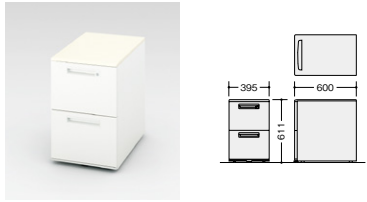

ワゴン(H611mm)

■ワゴン(3段)
XE046XC-W ¥69,000 ●

外寸法 / W395×D600×H611
付属品: ペントレーG型1個 仕切板F型1枚 G型1枚 内筒交換錠
ラッチ付 インジケーターキー キャスター付
キャスターロック機構付 質量: 23kg

■ワゴン(2段)
XE046YC-W ¥68,400 ●

外寸法 / W395×D600×H611
付属品: 仕切板G型2枚 内筒交換錠
ラッチ付 インジケーターキー キャスター付
キャスターロック機構付 質量: 24kg

ワゴン(H645mm)

■ワゴン(トレー引出し付2段)
XE046HC-W ¥77,700 ●

外寸法 / W395×D600×H645
付属品: 仕切板G型2枚 内筒交換錠
ラッチ付(トレー引出し除く) インジケーターキー(トレー引出し除く)
キャスター付 キャスターロック機構付 質量: 26kg

ワゴン

① ペントレー引出し 内寸法: W317×D430×H98
付属品: ペントレーG型

③ A4引出し 内寸法: W317×D430×H265
付属品: 仕切板F型1枚

オプションのハンガーフレーム(A4用) DHF-A4WをセットするとA4サイズのハンギングフォルダーが収納できます。

② B6引出し 内寸法: W317×D430×H165
付属品: 仕切板F型1枚

④ トレー引出し 内寸法: W316×D316×H27

ハンガーフレーム(A4用)

ペントレー (G型)

仕切板

- ワークシステム
- デスクシステム
- 事務用チェア
- 事務用チェア
- ローバー
- ディション
- 収納家具
- 書庫
- キャビネット
- ロッカー
- 金庫
- 防災
- 地震対策用品
- セキュリティ用品
- 会議用テーブル
- 会議用チェア
- オフィスラウンジ
- プレゼンテーション機器・黒板
- 役員室用家具