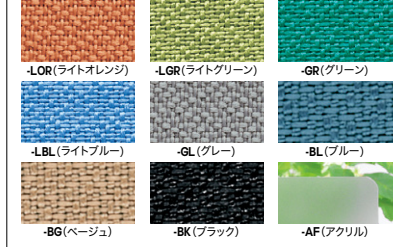

■カラーサンプル

■デスクトップパネル(サイド用) D30×H350 ※単独での使用はできません。

タイプ	クロスパネル		アクリルパネル	
	品番	価格	品番	価格
D700mm用	NE07SPE-□	¥39,100 ●	NE07SPE-AF	¥44,100 ●

■デスクトップパネル(エンド用) D30×H350 ※単独での使用はできません。

タイプ	クロスパネル		アクリルパネル	
	品番	価格	品番	価格
D700mm用	CN07EP-□	¥39,100 ●	CN07EP-AF	¥44,100 ●

納期マーク説明

推奨商品 ..... ●お早めにお届けできる商品です。 ◆納入までに2週間程度必要です。 ■納入までに3~4週間程度必要です。
○お早めにお届けできる商品です。 ◇納入までに2週間程度必要です。 □納入までに3~4週間程度必要です。 ※受注生産品のため納期をご確認ください。
※納期につきましては時期や地域により異なる場合があります。事前に担当者にお問合せください。