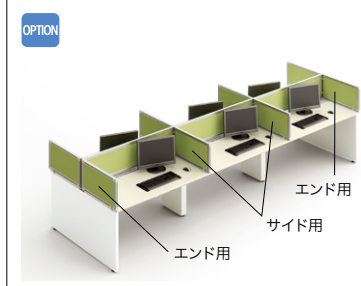

オプションのハンガーフレーム(A4用) DHF-A4WをセットするとA4サイズのハンギングフォルダーが収納できます。

② B6引出し 内寸法: W317×D430×H165
付属品: 仕切板F型1枚

④ トレー引出し 内寸法: W316×D316×H27

ハンガーフレーム(A4用)

ペントレー (G型)

仕切板

- ワークシステム
- デスクシステム
- 事務用チェア
- 事務用チェア
- ローバー
- ディション
- 収納家具
- 書庫
- キャビネット
- ロッカー
- 金庫
- 防災
- 地震対策用品
- セキュリティ用品
- 会議用テーブル
- 会議用チェア
- オフィスラウンジ
- プレゼンテーション機器・黒板
- 役員室用家具