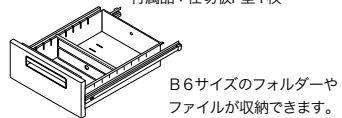

ワゴン(H645mm)

■ワゴン(トレー引出し付2段)
XE046HC-W ¥77,700 ●

外寸法 / W395×D600×H645
付属品: 仕切板G型2枚 内筒交換錠
ラッチ付(トレー引出し除く) インジケーターキー(トレー引出し除く)
キャスター付 キャスターロック機構付 質量: 26kg

ワゴン

① ペントレー引出し 内寸法: W317×D430×H98
付属品: ペントレーG型

③ A4引出し 内寸法: W317×D430×H265
付属品: 仕切板F型1枚

オプションのハンガーフレーム(A4用) DHF-A4WをセットするとA4サイズのハンギングフォルダーが収納できます。

② B6引出し 内寸法: W317×D430×H165
付属品: 仕切板F型1枚

④ トレー引出し 内寸法: W316×D316×H27

ハンガーフレーム(A4用)

ペントレー (G型)

仕切板

- ワークシステム
- デスクシステム
- 事務用チェア
- 事務用チェア
- ローバー
- ディション
- 収納家具
- 書庫
- キャビネット
- ロッカー
- 金庫
- 防災
- 地震対策用品
- セキュリティ用品
- 会議用テーブル
- 会議用チェア
- オフィスラウンジ
- プレゼンテーション機器・黒板
- 役員室用家具