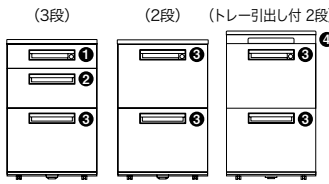

ワゴン(H611mm)

■ワゴン(3段)
XE046XC-W ¥69,000 ●

外寸法 / W395×D600×H611
付属品: ペントレーG型1個 仕切板F型1枚 G型1枚 内筒交換錠
ラッチ付 インジケーターキー キャスター付
キャスターロック機構付 質量: 23kg

■ワゴン(2段)
XE046YC-W ¥68,400 ●

外寸法 / W395×D600×H611
付属品: 仕切板G型2枚 内筒交換錠
ラッチ付 インジケーターキー キャスター付
キャスターロック機構付 質量: 24kg

ワゴン(H645mm)

■ワゴン(トレー引出し付2段)
XE046HC-W ¥77,700 ●

外寸法 / W395×D600×H645
付属品: 仕切板G型2枚 内筒交換錠
ラッチ付(トレー引出し除く) インジケーターキー(トレー引出し除く)
キャスター付 キャスターロック機構付 質量: 26kg

ワゴン

① ペントレー引出し 内寸法: W317×D430×H98
付属品: ペントレーG型

③ A4引出し 内寸法: W317×D430×H265
付属品: 仕切板F型1枚

オプションのハンガーフレーム(A4用) DHF-A4WをセットするとA4サイズのハンギングフォルダーが収納できます。

② B6引出し 内寸法: W317×D430×H165
付属品: 仕切板F型1枚

④ トレー引出し 内寸法: W316×D316×H27

ハンガーフレーム(A4用)

ペントレー (G型)

仕切板

- ワークシステム
- デスクシステム
- 事務用チェア
- 事務用チェア
- ローバー
- ディション
- 収納家具
- 書庫
- キャビネット
- ロッカー
- 金庫
- 防災
- 地震対策用品
- セキュリティ用品
- 会議用テーブル
- 会議用チェア
- オフィスラウンジ
- プレゼンテーション機器・黒板
- 役員室用家具