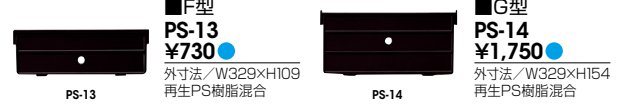

ワゴン(H611mm)

■ワゴン(3段)
XE046XC-W ¥69,000 ●

外寸法 / W395×D600×H611
付属品: ペントレーG型1個 仕切板F型1枚 G型1枚 内筒交換錠
ラッチ付 インジケーターキー キャスター付
キャスターロック機構付 質量: 23kg

■ワゴン(2段)
XE046YC-W ¥68,400 ●

外寸法 / W395×D600×H611
付属品: 仕切板G型2枚 内筒交換錠
ラッチ付 インジケーターキー キャスター付
キャスターロック機構付 質量: 24kg

ワゴン(H645mm)

■ワゴン(トレー引出し付2段)
XE046HC-W ¥77,700 ●

外寸法 / W395×D600×H645
付属品: 仕切板G型2枚 内筒交換錠
ラッチ付(トレー引出し除く) インジケーターキー(トレー引出し除く)
キャスター付 キャスターロック機構付 質量: 26kg

ワゴン

① ペントレー引出し 内寸法: W317×D430×H98
付属品: ペントレーG型

③ A4引出し 内寸法: W317×D430×H265
付属品: 仕切板F型1枚

オプションのハンガーフレーム(A4用) DHF-A4WをセットするとA4サイズのハンギングフォルダーが収納できます。

② B6引出し 内寸法: W317×D430×H165
付属品: 仕切板F型1枚

④ トレー引出し 内寸法: W316×D316×H27

ハンガーフレーム(A4用)

ペントレー (G型)

仕切板

- ワークシステム
- デスクシステム
- 事務用チェア
- 事務用チェア
- ローバー
- ディション
- 収納家具
- 書庫
- キャビネット
- ロッカー
- 金庫
- 防災
- 地震対策用品
- セキュリティ用品
- 会議用テーブル
- 会議用チェア
- オフィスラウンジ
- プレゼンテーション機器・黒板
- 役員室用家具

■デスクトップパネル D30×H350 (パネル部: H325+金具部: H25)

タイプ	クロスパネル		アクリルパネル	
	品番	価格	品番	価格
W2400mm用	CNFA12P-□	¥46,900×2	CNFA12P-AF	¥58,500×2
W2000mm用	CNFA10P-□	¥43,800×2	CNFA10P-AF	¥53,200×2
W1800mm用	CNFA18P-□	¥56,500×1	CNFA18P-AF	¥75,600×1
W1600mm用	CNFA16P-□	¥53,100×1	CNFA16P-AF	¥70,300×1
W1400mm用	CNFA14P-□	¥49,900×1	CNFA14P-AF	¥64,900×1
W1200mm用	CNFA12P-□	¥46,900×1	CNFA12P-AF	¥58,500×1
W1000mm用	CNFA10P-□	¥43,800×1	CNFA10P-AF	¥53,200×1