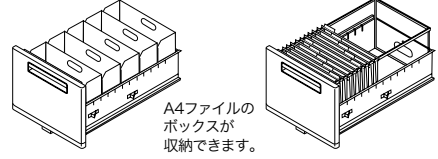

ワゴン(H611mm)

■ワゴン(3段)
XE046XC-W ¥69,000 ●

外寸法 / W395×D600×H611
付属品: ペントレーG型1個 仕切板F型1枚 G型1枚 内筒交換錠
ラッチ付 インジケーターキー キャスター付
キャスターロック機構付 質量: 23kg

■ワゴン(2段)
XE046YC-W ¥68,400 ●

外寸法 / W395×D600×H611
付属品: 仕切板G型2枚 内筒交換錠
ラッチ付 インジケーターキー キャスター付
キャスターロック機構付 質量: 24kg

ワゴン(H645mm)

■ワゴン(トレー引出し付2段)
XE046HC-W ¥77,700 ●

外寸法 / W395×D600×H645
付属品: 仕切板G型2枚 内筒交換錠
ラッチ付(トレー引出し除く) インジケーターキー(トレー引出し除く)
キャスター付 キャスターロック機構付 質量: 26kg

ワゴン

① ペントレー引出し 内寸法: W317×D430×H98
付属品: ペントレーG型

③ A4引出し 内寸法: W317×D430×H265
付属品: 仕切板F型1枚

オプションのハンガーフレーム(A4用) DHF-A4WをセットするとA4サイズのハンギングフォルダーが収納できます。

② B6引出し 内寸法: W317×D430×H165
付属品: 仕切板F型1枚

④ トレー引出し 内寸法: W316×D316×H27

ハンガーフレーム(A4用)

ペントレー (G型)

仕切板

- ワークシステム
- デスクシステム
- 事務用チェア
- 事務用チェア
- ローバー
- ディション
- 収納家具
- 書庫
- キャビネット
- ロッカー
- 金庫
- 防災
- 地震対策用品
- セキュリティ用品
- 会議用テーブル
- 会議用チェア
- オフィスラウンジ
- プレゼンテーション機器・黒板
- 役員室用家具