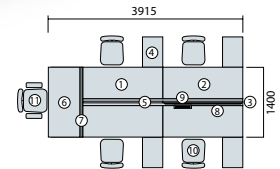

▶チェアはP227に掲載しています。

品名	品番	価格	数量
①基本型	CNFA2414K-WS	¥246,300	× 1
②連結型	CNFA2414R-WS	¥200,100	× 1
幕板	CNFA24MF-W	¥ 38,200	× 2
③配線カバー	WKF24K-HY	¥ 25,000	× 2
④デスクトップパネル クロスタイプ	CNFA12P-BK	¥ 46,900	× 4
⑤ディスプレイビーム (パネル取付用)	DB-12	¥ 26,300	× 8
⑥モニターマウント	DBLA-37P	¥ 35,700	× 8
⑦ワゴン	XE046HC-W	¥ 77,700	× 8
⑧事務用チェア	VE510F-BL	¥ 46,700	× 8

セット価格 **¥2,251,600**

system plan **C**

写真セット価格
¥1,673,100