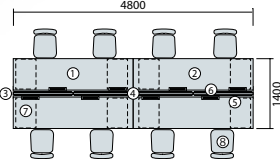

system plan **A**

写真セット価格  
**¥878,600**

▶チェアはP204に掲載しています。

品名	品番	価格	数量
①基本型	CNFA2014K-WS	¥222,000	× 1
②連結型	CNFA2014R-WS	¥175,800	× 1
幕板	CNFA20MF-W	¥ 33,200	× 2
③配線カバー	WKF20K	¥ 22,600	× 2
④事務用チェア	SLEN512F-POB	¥ 92,300	× 4

セット価格 **¥878,600**

- ワークシステム
- デスクシステム
- 事務用チェア・輸入チェア
- ローバーディション
- 収納家具
- 書庫・キャビネット
- ロッカー

system plan **B**

写真セット価格  
**¥2,251,600**

▶チェアはP227に掲載しています。

品名	品番	価格	数量
①基本型	CNFA2414K-WS	¥246,300	× 1
②連結型	CNFA2414R-WS	¥200,100	× 1
幕板	CNFA24MF-W	¥ 38,200	× 2
③配線カバー	WKF24K-HY	¥ 25,000	× 2
④デスクトップパネル クロスタイプ	CNFA12P-BK	¥ 46,900	× 4
⑤ディスプレイビーム (パネル取付用)	DB-12	¥ 26,300	× 8
⑥モニターマウント	DBLA-37P	¥ 35,700	× 8
⑦ワゴン	XE046HC-W	¥ 77,700	× 8
⑧事務用チェア	VE510F-BL	¥ 46,700	× 8