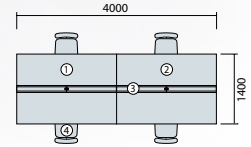

system plan **A**

写真セット価格
¥878,600