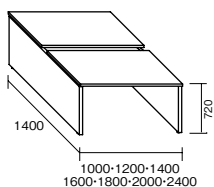

concept is Slim **CN-FA**

シンプルなデザインと豊富なサイズバリエーションを備えた「CN-FA」。最長 6000mm までの連結とデスクトップパネルやディスプレイビームなどのオプションアイテムもラインナップし、さまざまなワークスタイルに対応します。

① デスクトップパネル
オプションで対面席との境にデスクトップパネルの設置が可能です。8色のクロスタイプと、アクリルタイプをご用意しています。

② ディスプレイビーム(パネル用)
オプションのアルミ製のビームにはモニターマウントを取り付けることで液晶画面を取り付けられます。

③ 配線カバー
オプションで配線カバーをご用意しています。スリットからコードの取り出しが可能です。

④ 配線開口部
開口部分に幅100mmの配線孔を確保。OAタップやACアダプターを収納することが可能です。

⑤ 幕板
オプションで気になる脚部を隠す幕板をご用意。必要に応じて設置可能です。幕板内は配線可能です。

フリーアドレスデスク 

基本型

(基本型)

外寸法	品番	価格	-WH	-WS
2400×1400×720	CNFA2414K-□	¥246,300	⊗	⊗
2000×1400×720	CNFA2014K-□	¥222,000	⊗	⊗
1800×1400×720	CNFA1814K-□	¥213,500	⊗	⊗
1600×1400×720	CNFA1614K-□	¥205,100	⊗	⊗
1400×1400×720	CNFA1414K-□	¥189,900	⊗	⊗
1200×1400×720	CNFA1214K-□	¥175,400	⊗	⊗
1000×1400×720	CNFA1014K-□	¥160,900	⊗	⊗

連結型

(連結型)

外寸法	品番	価格	-WH	-WS
2400×1400×720	CNFA2414R-□	¥200,100	⊗	⊗
2000×1400×720	CNFA2014R-□	¥175,800	⊗	⊗
1800×1400×720	CNFA1814R-□	¥167,400	⊗	⊗
1600×1400×720	CNFA1614R-□	¥159,000	⊗	⊗
1400×1400×720	CNFA1414R-□	¥143,700	⊗	⊗
1200×1400×720	CNFA1214R-□	¥129,200	⊗	⊗
1000×1400×720	CNFA1014R-□	¥114,700	⊗	⊗