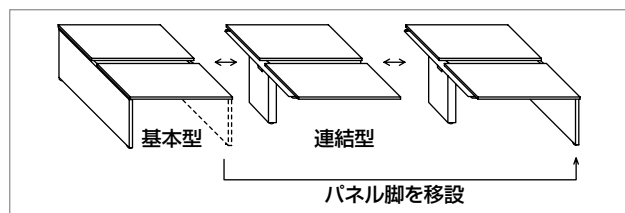

■連結方法

※CN-FAは最長6000mmまで連結することが可能です。

グリーン購入法適合商品: 品番を緑色で表示しています。*表示価格は税抜き価格です。 組立・施工費を別途申し受けます。