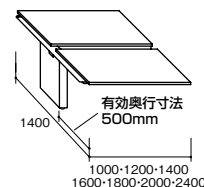

フリーアドレスデスク 

基本型

(基本型)

外寸法	品番	価格	-WH	-WS
2400×1400×720	CNFA2414K-□	¥246,300	⊗	⊗
2000×1400×720	CNFA2014K-□	¥222,000	⊗	⊗
1800×1400×720	CNFA1814K-□	¥213,500	⊗	⊗
1600×1400×720	CNFA1614K-□	¥205,100	⊗	⊗
1400×1400×720	CNFA1414K-□	¥189,900	⊗	⊗
1200×1400×720	CNFA1214K-□	¥175,400	⊗	⊗
1000×1400×720	CNFA1014K-□	¥160,900	⊗	⊗

連結型

(連結型)

外寸法	品番	価格	-WH	-WS
2400×1400×720	CNFA2414R-□	¥200,100	⊗	⊗
2000×1400×720	CNFA2014R-□	¥175,800	⊗	⊗
1800×1400×720	CNFA1814R-□	¥167,400	⊗	⊗
1600×1400×720	CNFA1614R-□	¥159,000	⊗	⊗
1400×1400×720	CNFA1414R-□	¥143,700	⊗	⊗
1200×1400×720	CNFA1214R-□	¥129,200	⊗	⊗
1000×1400×720	CNFA1014R-□	¥114,700	⊗	⊗