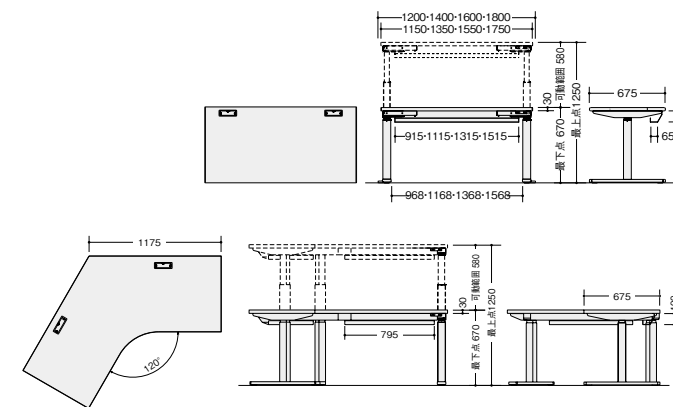

■コーナーデスク120°レイアウトイメージ