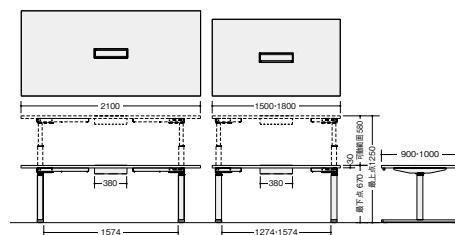

グリーン購入法適合商品: 品番を緑色で表示しています。※表示価格は税抜き価格です。