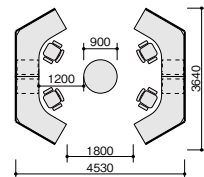

## コーナーデスク

system plan

写真セット価格

A ¥2,346,900

チェアはP211に搭載しています。

品名	品番	価格	数量
①コーナーデスク	BT227CT-WS	¥183,800	×6
②ワークテーブル	BT1212KH-WS	¥107,900	×1
③エンドキャビネット	CW-1272NEC-WS	¥111,700	×1
④事務用チェア	RBCE513F-PAT	¥94,600	×4
⑤事務用チェア	RBCE513F-PBG	¥94,600	×2
⑥オープンシェルフ	MJ-0907N-WW	¥114,000	×3
⑦スタンドベース	MJ-9005B-W	¥20,100	×3
⑧天板	CW-900TPU-S	¥18,200	×3

セット価格 ¥2,346,900

system plan

写真セット価格

B ¥2,763,700

チェアはP235に搭載しています。

品名	品番	価格	数量
①コーナーデスク	BT227CT-BWN	¥194,800	×4
②ツールワゴン	TRH046LUC-BDG	¥80,200	×4
③事務用チェア	SLENB513F-PDGR	¥106,000	×4
④デスクトップパネル	BT12PK-CA	¥65,100	×8
⑤会議用テーブル	KHCJ90RC-BWN	¥100,700	×1
⑥パーソナルロッカー	PK-0918MPD6S-BB	¥293,700	×2
⑦ベース	CW-900B-B	¥15,400	×2