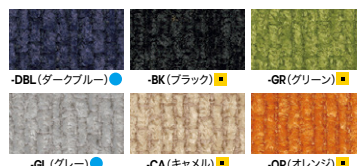

## ■カラーサンプル(布地)

グリーン購入法適合商品: 品番を緑色で表示しています。\*表示価格は税抜き価格です。