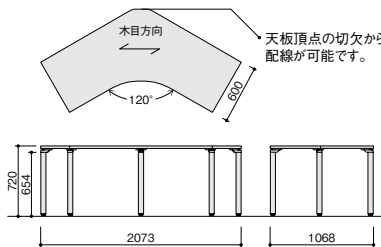

木目方向
天板頂点の切欠から配線が可能です。

コーナーデスク(120°)

品番	価格		
	価格	品番	価格
BT227CT-□	¥183,800	BT12PK-□	¥204,800

付属品: 横配線フック4個

■幕板

タイプ	価格	品番
W1200用	¥21,700	BT12MK-DGL

1枚入り
※左右取付ける場合、2枚必要です。