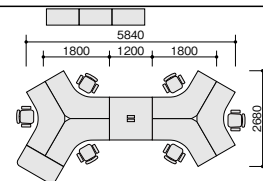

## コーナーデスク

system plan

写真セット価格

A ¥2,346,900

チェアはP211に搭載しています。

品名	品番	価格	数量
①コーナーデスク	BT227CT-WS	¥183,800	×6
②ワークテーブル	BT1212KH-WS	¥107,900	×1
③エンドキャビネット	CW-1272NEC-WS	¥111,700	×1
④事務用チェア	RBCE513F-PAT	¥94,600	×4
⑤事務用チェア	RBCE513F-PBG	¥94,600	×2
⑥オープンシェルフ	MJ-0907N-WW	¥114,000	×3
⑦スタンドベース	MJ-9005B-W	¥20,100	×3
⑧天板	CW-900TPU-S	¥18,200	×3

セット価格 ¥2,346,900

system plan

写真セット価格

B ¥2,763,700

チェアはP235に搭載しています。

品名	品番	価格	数量
①コーナーデスク	BT227CT-BWN	¥194,800	×4
②ツールワゴン	TRH046LUC-BDG	¥80,200	×4
③事務用チェア	SLENB513F-PDGR	¥106,000	×4
④デスクトップパネル	BT12PK-CA	¥65,100	×8
⑤会議用テーブル	KHCJ90RC-BWN	¥100,700	×1
⑥パーソナルロッカー	PK-0918MPD6S-BB	¥293,700	×2
⑦ベース	CW-900B-B	¥15,400	×2