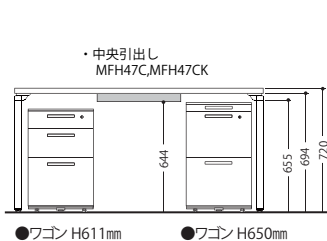

●サイドミーティング用テーブルの取付け位置は左右選択可能です。 ●中央引出しの取付けが可能です。

■サイドミーティング用テーブル (左右兼用)

外寸法	品番	価格					
		-WH /-WS /-WSO /-WCA	-WMMW /-WWN	-WHP /-WSP /-WMWP /-WWNP	-BH /-BS /-WSO /-WCA	-BMW /-BWN	-BHP /-BSP /-BMWP /-BWNP
W400×D1000×H720	BT104ST-□	¥59,700	¥63,100	¥80,100			

●サイドミーティング用テーブルの取付け位置は左右選択可能です。

■中央引出し

MFH47C-DG

(ラッチ付)
MFH47C-□ ¥14,300
(鍵付)
MFH47CK-□ ¥18,200
-DG/-W
内寸法 / W465×D349×H39
スチール塗装仕上
※取付け位置はテーブル中央のみ。
※ミーティングテーブルには取付けできません。

■中央引出しワゴンの組合せ例

●ワゴン H611mm ●ワゴン H650mm

外寸法 / W395×D580×H611
ペントレーG型1個 仕切板F型1枚 G型1枚
内筒交換錠 ラッチ付 インジケーターキー
キャスター付 キャスターロック機構付 質量: 26kg

(2段) TR046YC-□ ¥75,900

外寸法 / W395×D580×H611
仕切板G型2枚 内筒交換錠 ラッチ付
インジケーターキー キャスター付
キャスターロック機構付 質量: 26kg

(ハイタイプ・トレー引出し付 2段) TR046HC-□ ¥88,100

外寸法 / W395×D580×H650
仕切板G型2枚 ペントレーG型1個 内筒交換錠
ラッチ付 インジケーターキー キャスター付
キャスターロック機構付 質量: 29kg
※中央引出しをご利用の場合、引出しの下には入りません。

(3段) XE046XC-□ ¥69,000

外寸法 / W395×D600×H611
ペントレーG型1個 仕切板F型1枚 G型1枚
内筒交換錠 ラッチ付 インジケーターキー
キャスター付 キャスターロック機構付 質量: 23kg