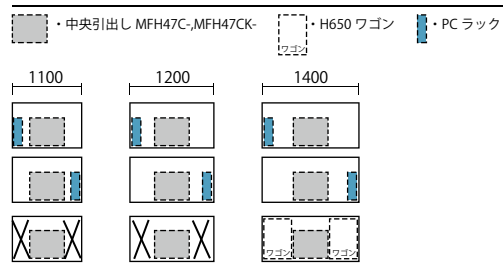

■中央引出し取付図、PC ラック、H650 ワゴン設置例

※W1400 タイプのみ中央引出しとH650ワゴンの併用が可能です。