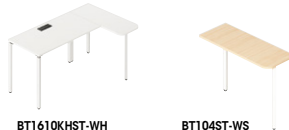

L型テーブル

BT1810KHST-BWN

BT1610KHST-WH

BT104ST-WS

外寸法	品番	価格					
		-WH /-WS /-WSO /-WCA	-WMMW /-WWN	-WHP /-WSP /-WMWP /-WWNP	-BH /-BS /-WSO /-WCA	-BMW /-BWN	-BHP /-BSP /-BMWP /-BWNP
W1500×D1000×H720	BT1510KHST-□	¥135,000	¥145,000	¥164,900			
W1600×D1000×H720	BT1610KHST-□	¥137,500	¥148,000	¥168,000			
W1800×D1000×H720	BT1810KHST-□	¥147,700	¥159,500	¥184,900			

●サイドミーティング用テーブルの取付け位置は左右選択可能です。 ●中央引出しの取付けが可能です。

■サイドミーティング用テーブル (左右兼用)

外寸法	品番	価格					
		-WH /-WS /-WSO /-WCA	-WMMW /-WWN	-WHP /-WSP /-WMWP /-WWNP	-BH /-BS /-WSO /-WCA	-BMW /-BWN	-BHP /-BSP /-BMWP /-BWNP
W400×D1000×H720	BT104ST-□	¥59,700	¥63,100	¥80,100			

●サイドミーティング用テーブルの取付け位置は左右選択可能です。

■中央引出し

MFH47C-DG

(ラッチ付)
MFH47C-□ ¥14,300
(鍵付)
MFH47CK-□ ¥18,200
-DG/-W
内寸法 / W465×D349×H39
スチール塗装仕上
※取付け位置はテーブル中央のみ。
※ミーティングテーブルには取付けできません。

■中央引出しワゴンの組合せ例

●ワゴン H611mm ●ワゴン H650mm

外寸法 / W395×D580×H650
仕切板G型2枚 ペントレーG型1個 内筒交換錠
ラッチ付 インジケーターキー キャスター付
キャスターロック機構付 質量: 29kg
※中央引出しをご利用の場合、引出しの下には入りません。

(3段) XE046XC-□ ¥69,000

外寸法 / W395×D600×H611
ペントレーG型1個 仕切板F型1枚 G型1枚
内筒交換錠 ラッチ付 インジケーターキー
キャスター付 キャスターロック機構付 質量: 23kg