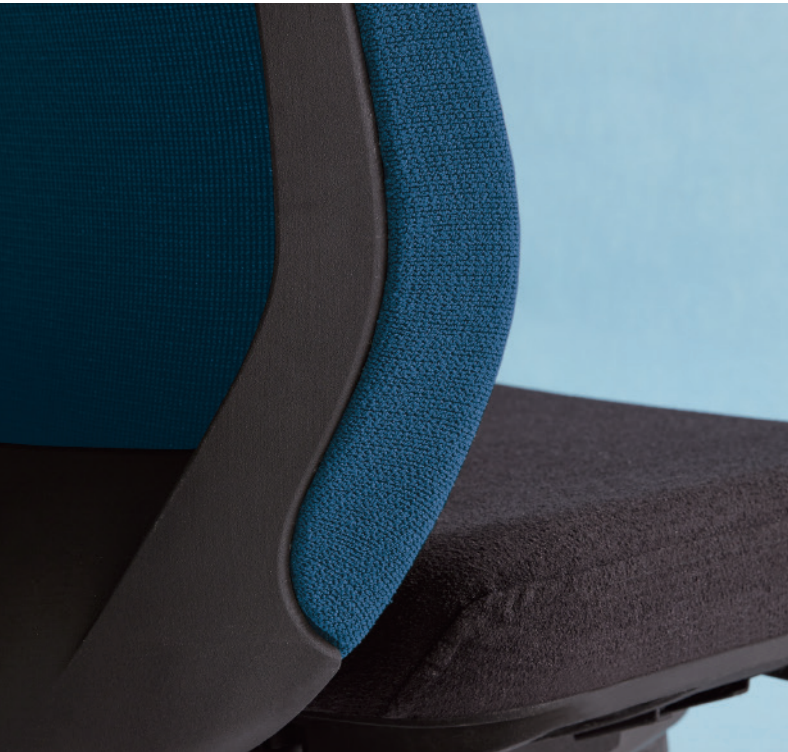

Work Chair

Lesave

レセーブ

Function

スマートフィット

一枚張りの布生地で背もたれを包み込むことで軽やかなクッション性とスマートなフォルムを実現しました。

アングルリンクロッキング

背と座が連動し、それぞれ違った角度でロッキングする機構。支点をくるぶしに設定し、スムーズなロッキングと後傾姿勢をサポートします。

背角度調整

背の傾斜角度を4段階で固定でき、最適なポジションでの姿勢が保てます。

座面奥行調節

座面のポジションを前後30mmの範囲(4段階)で調節することができます。

ガス圧上下昇降

体格に合わせスムーズに座面を上下できます。着座時の衝撃を吸収し、ソフトな座り心地が得られます。

アンカーフィットシート

座面に施した穴形状により、骨盤下部を適度にホールドして骨盤の前ずれを防ぎ、快適な体圧分散を実現しました。

肘なし

LVEB512F-□ ¥70,000

■背：布地・スマートフィットタイプ

-BK (ブラック)

-OBL (オーシャンブルー)

-MT (ミルクティー)

-LGR (ライムグリーン)

■座：布地

-BK (ブラック)

■共通仕様

座：モールドウレタン
脚：PA+GF樹脂成型品、
φ50mmナイロン双輪キャスター付
背傾倒角度：25°

Option

ハンガー (ブラック)

PAEB-H1 ¥10,300

単輪キャスター (1個)

TH1-5C-BK ¥1,100