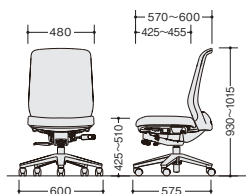

背角度調整

背の傾斜角度を4段階で固定でき、最適なポジションでの姿勢が保てます。

座面奥行調節

座面のポジションを前後30mmの範囲(4段階)で調節することができます。

ガス圧上下昇降

体格に合わせスムーズに座面を上下できます。着座時の衝撃を吸収し、ソフトな座り心地が得られます。

アンカーフィットシート

座面に施した穴形状により、骨盤下部を適度にホールドして骨盤の前ずれを防ぎ、快適な体圧分散を実現しました。

Item

LVEB513FA-MT

LVEB513F-LGR

LVEB512F-MT

可動肘付

LVEB513FA-□ ¥90,700

固定肘付

LVEB513F-□ ¥85,600

肘なし

LVEB512F-□ ¥70,000

■背：布地・スマートフィットタイプ

-BK (ブラック)

-OBL (オーシャンブルー)

-MT (ミルクティー)

-LGR (ライムグリーン)

■座：布地