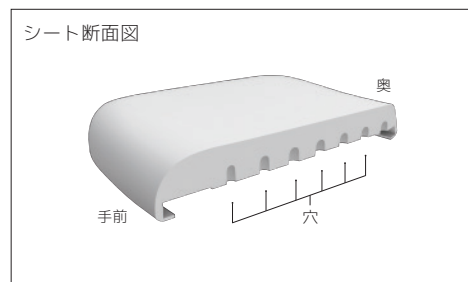

Work Chair

Lesave

レセーブ

Function

スマートフィット

一枚張りの布生地で背もたれを包み込むことで軽やかなクッション性とスマートなフォルムを実現しました。

アングルリンクロッキング

背と座が連動し、それぞれ違った角度でロッキングする機構。支点をくるぶしに設定し、スムーズなロッキングと後傾姿勢をサポートします。

背角度調整

背の傾斜角度を4段階で固定でき、最適なポジションでの姿勢が保てます。

座面奥行調節

座面のポジションを前後30mmの範囲(4段階)で調節することができます。

ガス圧上下昇降

体格に合わせスムーズに座面を上下できます。着座時の衝撃を吸収し、ソフトな座り心地が得られます。

アンカーフィットシート

座面に施した穴形状により、骨盤下部を適度にホールドして骨盤の前ずれを防ぎ、快適な体圧分散を実現しました。

Item

LVEB513FA-MT

LVEB513F-LGR

LVEB512F-MT

可動肘付

LVEB513FA-□ ¥90,700

固定肘付

LVEB513F-□ ¥85,600