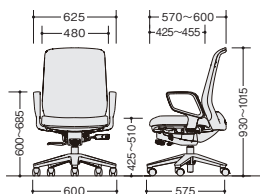

Work Chair

Lesave

レセーブ

Function

スマートフィット

一枚張りの布生地で背もたれを包み込むことで軽やかなクッション性とスマートなフォルムを実現しました。

アングルリンクロッキング

背と座が連動し、それぞれ違った角度でロッキングする機構。支点をくるぶしに設定し、スムーズなロッキングと後傾姿勢をサポートします。

背角度調整

背の傾斜角度を4段階で固定でき、最適なポジションでの姿勢が保てます。

座面奥行調節

座面のポジションを前後30mmの範囲(4段階)で調節することができます。

ガス圧上下昇降

体格に合わせスムーズに座面を上下できます。着座時の衝撃を吸収し、ソフトな座り心地が得られます。

アンカーフィットシート

座面に施した穴形状により、骨盤下部を適度にホールドして骨盤の前ずれを防ぎ、快適な体圧分散を実現しました。

Item

LVEB513FA-MT

LVEB513F-LGR

LVEB512F-MT

可動肘付

LVEB513FA-□ ¥90,700

固定肘付

LVEB513F-□ ¥85,600

肘なし

LVEB512F-□ ¥70,000

■背：布地・スマートフィットタイプ

-BK (ブラック)

-OBL (オーシャンブルー)

-MT (ミルクティー)

-LGR (ライムグリーン)

■座：布地