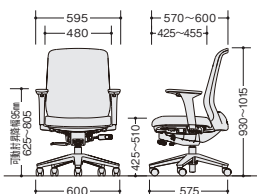

Work Chair

Lesave

レセーブ

Function

スマートフィット

一枚張りの布生地で背もたれを包み込むことで軽やかなクッション性とスマートなフォルムを実現しました。

アングルリンクロッキング

背と座が連動し、それぞれ違った角度でロッキングする機構。支点をくるぶしに設定し、スムーズなロッキングと後傾姿勢をサポートします。

背角度調整

背の傾斜角度を4段階で固定でき、最適なポジションでの姿勢が保てます。

座面奥行調節

座面のポジションを前後30mmの範囲(4段階)で調節することができます。

ガス圧上下昇降

体格に合わせスムーズに座面を上下できます。着座時の衝撃を吸収し、ソフトな座り心地が得られます。

アンカーフィットシート

座面に施した穴形状により、骨盤下部を適度にホールドして骨盤の前ずれを防ぎ、快適な体圧分散を実現しました。

Item

LVEB513FA-MT

LVEB513F-LGR

LVEB512F-MT

可動肘付

LVEB513FA-□ ¥90,700

固定肘付

LVEB513F-□ ¥85,600

肘なし

LVEB512F-□ ¥70,000

■背：布地・スマートフィットタイプ

-BK (ブラック)

-OBL (オーシャンブルー)

-MT (ミルクティー)

-LGR (ライムグリーン)

■座：布地