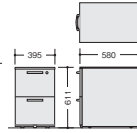

ワゴン(H611mm) GPN

(3段)
TR046XC-SVD ¥56,600 ●
TR046XC-BB ¥59,100 ●
TR046XC-WW ¥59,100 ●

外寸法 / W395×D580×H611
 ペントレーG型1個・仕切板F型1枚 G型1枚
 チェンジキー ラッチ付 インジケータキー
 キャスター付 キャスターロック機構付
 質量:26kg

(2段)
TR046YC-SVD ¥56,600 ■
TR046YC-BB ¥59,100 ■
TR046YC-WW ¥59,100 ■

外寸法 / W395×D580×H611
 仕切板G型2枚
 チェンジキー ラッチ付 インジケータキー
 キャスター付 キャスターロック機構付
 質量:26kg

ワゴン(ハイトタイプ・H650mm) GPN

(トレー引出し付 2段)
TR046HC-SVD ¥66,300 ■
TR046HC-WW ¥68,600 ■

外寸法 / W395×D580×H650
 仕切板G型2枚 ペントレーG型1個
 チェンジキー ラッチ付 インジケータキー
 キャスター付 キャスターロック機構付 質量:29kg
 ※中央引出しをご利用の場合、引出しの下には入りません。

ワゴン(H611mm) GPN

(3段)
TRH046XCK-SVD ¥59,100 ●
TRH046XCK-WW ¥61,500 ●

外寸法 / W395×D580×H611
 ペントレーG型1個・仕切板F型1枚 G型1枚
 チェンジキー ラッチ付 インジケータキー
 キャスター付 キャスターロック機構付 質量:26kg

(2段)
TRH046YCK-SVD ¥59,100 ■
TRH046YCK-WW ¥61,500 ■

寸法 / W395×D580×H611
 仕切板G型2枚
 チェンジキー ラッチ付 インジケータキー
 キャスター付 キャスターロック機構付 質量:26kg

(トレー引出し付 2段)
TRH046HCK-SVD ¥68,600 ■
TRH046HCK-WW ¥71,000 ■

外寸法 / W395×D580×H650
 仕切板G型2枚 ペントレーG型1個
 チェンジキー ラッチ付 インジケータキー
 キャスター付 キャスターロック機構付 質量:29kg
 ※中央引出しをご利用の場合、引出しの下には入りません。