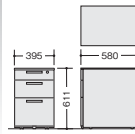

外寸法 / W395×D580×H611
 仕切板G型2枚
 チェンジキー ラッチ付 インジケータキー
 キャスター付 キャスターロック機構付
 質量:26kg

ワゴン(ハイトタイプ・H650mm) GPN

(トレー引出し付 2段)
TR046HC-SVD ¥66,300 ■
TR046HC-WW ¥68,600 ■

外寸法 / W395×D580×H650
 仕切板G型2枚 ペントレーG型1個
 チェンジキー ラッチ付 インジケータキー
 キャスター付 キャスターロック機構付 質量:29kg
 ※中央引出しをご利用の場合、引出しの下には入りません。

ワゴン(H611mm) GPN

(3段)
TRH046XCK-SVD ¥59,100 ●
TRH046XCK-WW ¥61,500 ●

外寸法 / W395×D580×H611
 ペントレーG型1個・仕切板F型1枚 G型1枚
 チェンジキー ラッチ付 インジケータキー
 キャスター付 キャスターロック機構付 質量:26kg

(2段)
TRH046YCK-SVD ¥59,100 ■
TRH046YCK-WW ¥61,500 ■

寸法 / W395×D580×H611
 仕切板G型2枚
 チェンジキー ラッチ付 インジケータキー
 キャスター付 キャスターロック機構付 質量:26kg

(トレー引出し付 2段)
TRH046HCK-SVD ¥68,600 ■
TRH046HCK-WW ¥71,000 ■

外寸法 / W395×D580×H650
 仕切板G型2枚 ペントレーG型1個
 チェンジキー ラッチ付 インジケータキー
 キャスター付 キャスターロック機構付 質量:29kg
 ※中央引出しをご利用の場合、引出しの下には入りません。

外寸法 / W395×D580×H611
 仕切板G型2枚
 ダイヤル錠 ラッチ付 キャスター付
 キャスターロック機構付 質量:26kg

スリムワゴン(H611mm)

(3段)
WK036XC-SVD ¥72,000 ■
WK036XC-WW ¥72,000 ■

外寸法 / W300×D580×H611
 ペントレーH型1個・仕切板H型1枚
 チェンジキー ラッチ付 インジケータキー
 キャスター付 キャスターロック機構付
 質量:23kg