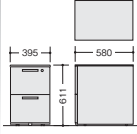

外寸法 / W395×D580×H611
 仕切板G型2枚
 チェンジキー ラッチ付 インジケータキー
 キャスター付 キャスターロック機構付
 質量:26kg

ワゴン(ハイトタイプ・H650mm) GPN

(トレー引出し付 2段)
TR046HC-SVD ¥66,300 ■
TR046HC-WW ¥68,600 ■

外寸法 / W395×D580×H650
 仕切板G型2枚 ペントレーG型1個
 チェンジキー ラッチ付 インジケータキー
 キャスター付 キャスターロック機構付 質量:29kg
 ※中央引出しをご利用の場合、引出しの下には入りません。

ワゴン(H611mm) GPN

(3段)
TRH046XCK-SVD ¥59,100 ●
TRH046XCK-WW ¥61,500 ●

外寸法 / W395×D580×H611
 ペントレーG型1個・仕切板F型1枚 G型1枚
 チェンジキー ラッチ付 インジケータキー
 キャスター付 キャスターロック機構付 質量:26kg

(2段)
TRH046YCK-SVD ¥59,100 ■
TRH046YCK-WW ¥61,500 ■

寸法 / W395×D580×H611
 仕切板G型2枚
 チェンジキー ラッチ付 インジケータキー
 キャスター付 キャスターロック機構付 質量:26kg

(トレー引出し付 2段)
TRH046HCK-SVD ¥68,600 ■
TRH046HCK-WW ¥71,000 ■

外寸法 / W395×D580×H650
 仕切板G型2枚 ペントレーG型1個
 チェンジキー ラッチ付 インジケータキー
 キャスター付 キャスターロック機構付 質量:29kg
 ※中央引出しをご利用の場合、引出しの下には入りません。

外寸法 / W395×D580×H611
 仕切板G型2枚
 ダイヤル錠 ラッチ付 キャスター付
 キャスターロック機構付 質量:26kg

スリムワゴン(H611mm)

(3段)
WK036XC-SVD ¥72,000 ■
WK036XC-WW ¥72,000 ■

外寸法 / W300×D580×H611
 ペントレーH型1個・仕切板H型1枚
 チェンジキー ラッチ付 インジケータキー
 キャスター付 キャスターロック機構付
 質量:23kg