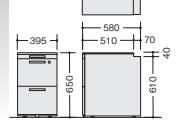

外寸法 / W395×D580×H611
 仕切板G型2枚
 チェンジキー ラッチ付 インジケータキー
 キャスター付 キャスターロック機構付
 質量:26kg

ワゴン(ハイトタイプ・H650mm) GPN

(トレー引出し付 2段)
TR046HC-SVD ¥66,300 ■
TR046HC-WW ¥68,600 ■

外寸法 / W395×D580×H650
 仕切板G型2枚 ペントレーG型1個
 チェンジキー ラッチ付 インジケータキー
 キャスター付 キャスターロック機構付 質量:29kg
 ※中央引出しをご利用の場合、引出しの下には入りません。

ワゴン(H611mm) GPN

(3段)
TRH046XCK-SVD ¥59,100 ●
TRH046XCK-WW ¥61,500 ●

外寸法 / W395×D580×H611
 ペントレーG型1個・仕切板F型1枚 G型1枚
 チェンジキー ラッチ付 インジケータキー
 キャスター付 キャスターロック機構付 質量:26kg

(2段)
TRH046YCK-SVD ¥59,100 ■
TRH046YCK-WW ¥61,500 ■

寸法 / W395×D580×H611
 仕切板G型2枚
 チェンジキー ラッチ付 インジケータキー
 キャスター付 キャスターロック機構付 質量:26kg

(トレー引出し付 2段)
TRH046HCK-SVD ¥68,600 ■
TRH046HCK-WW ¥71,000 ■

外寸法 / W395×D580×H650
 仕切板G型2枚 ペントレーG型1個
 チェンジキー ラッチ付 インジケータキー
 キャスター付 キャスターロック機構付 質量:29kg
 ※中央引出しをご利用の場合、引出しの下には入りません。

外寸法 / W395×D580×H611
 仕切板G型2枚
 ダイヤル錠 ラッチ付 キャスター付
 キャスターロック機構付 質量:26kg

スリムワゴン(H611mm)

(3段)
WK036XC-SVD ¥72,000 ■
WK036XC-WW ¥72,000 ■

外寸法 / W300×D580×H611
 ペントレーH型1個・仕切板H型1枚
 チェンジキー ラッチ付 インジケータキー
 キャスター付 キャスターロック機構付
 質量:23kg