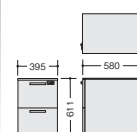

ワゴン(H611mm) GPN

(3段)
TRH046XCK-SVD ¥59,100 ●
TRH046XCK-WW ¥61,500 ●

外寸法 / W395×D580×H611
 ペントレーG型1個・仕切板F型1枚 G型1枚
 チェンジキー ラッチ付 インジケータキー
 キャスター付 キャスターロック機構付 質量:26kg

(2段)
TRH046YCK-SVD ¥59,100 ■
TRH046YCK-WW ¥61,500 ■

寸法 / W395×D580×H611
 仕切板G型2枚
 チェンジキー ラッチ付 インジケータキー
 キャスター付 キャスターロック機構付 質量:26kg

(トレー引出し付 2段)
TRH046HCK-SVD ¥68,600 ■
TRH046HCK-WW ¥71,000 ■

外寸法 / W395×D580×H650
 仕切板G型2枚 ペントレーG型1個
 チェンジキー ラッチ付 インジケータキー
 キャスター付 キャスターロック機構付 質量:29kg
 ※中央引出しをご利用の場合、引出しの下には入りません。

ワゴン(ダイヤル錠・H611mm) GPN

(3段)
TRH046XCD-SVD ¥68,500 ⊕
TRH046XCD-WW ¥70,900 ⊕

外寸法 / W395×D580×H611
 ペントレーG型1個・仕切板F型1枚 G型1枚
 ダイヤル錠 ラッチ付 キャスター付
 キャスターロック機構付 質量:26kg

(2段)
TRH046YCD-SVD ¥68,500 ⊕
TRH046YCD-WW ¥70,900 ⊕

外寸法 / W395×D580×H611
 仕切板G型2枚
 ダイヤル錠 ラッチ付 キャスター付
 キャスターロック機構付 質量:26kg

スリムワゴン(H611mm)

(3段)
WK036XC-SVD ¥72,000 ■
WK036XC-WW ¥72,000 ■

外寸法 / W300×D580×H611
 ペントレーH型1個・仕切板H型1枚
 チェンジキー ラッチ付 インジケータキー
 キャスター付 キャスターロック機構付
 質量:23kg