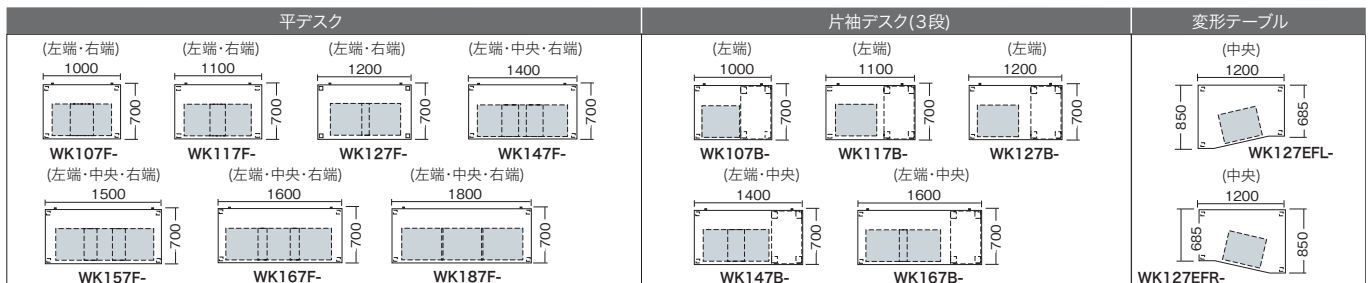

寸法 / W395×D580×H611
 仕切板G型2枚
 チェンジキー ラッチ付 インジケータキー
 キャスター付 キャスターロック機構付 質量:26kg

(トレー引出し付 2段)
TRH046HCK-SVD ¥68,600 ■
TRH046HCK-WW ¥71,000 ■

外寸法 / W395×D580×H650
 仕切板G型2枚 ペントレーG型1個
 チェンジキー ラッチ付 インジケータキー
 キャスター付 キャスターロック機構付 質量:29kg
 ※中央引出しをご利用の場合、引出しの下には入りません。

外寸法 / W395×D580×H611
 仕切板G型2枚
 ダイヤル錠 ラッチ付 キャスター付
 キャスターロック機構付 質量:26kg

スリムワゴン(H611mm)

(3段)
WK036XC-SVD ¥72,000 ■
WK036XC-WW ¥72,000 ■

外寸法 / W300×D580×H611
 ペントレーH型1個・仕切板H型1枚
 チェンジキー ラッチ付 インジケータキー
 キャスター付 キャスターロック機構付
 質量:23kg

●スリムワゴン
 従来のワゴンより
 W100mmほどスリムな
 ので足もとを広くする
 ことが可能です。

●ダイヤル錠
 鍵の管理が必要ないダイヤル錠タイプです。
 4桁の暗証番号を設定し、ダイヤルを合わせ
 ることで施錠・解錠ができます。
 ※暗証番号を忘れた場合、解錠するためのマ
 スターキー(有償)をご用意しています。詳
 しくは担当者にご相談ください。

中央引出し

(ラッチ付)
FAH50C-DG ¥11,900 ●
 (鍵付)
FAH50CK-DG ¥15,100 ■
 内寸法 / W465×D349×H39
 スチールメラン焼付塗装仕上

中央引出し取付け位置一覧

納期マーク説明
 推奨商品 ●お早めにお届けできる商品です。 ◆納入までに2週間程度必要です。 ■納入までに3週間程度必要です。
 ○お早めにお届けできる商品です。 ◇納入までに2週間程度必要です。 □納入までに3週間程度必要です。 ⊕受注生産品のため納期をご確認ください。
 ※納期につきましては時期や地域により異なる場合があります。事前に担当者にお問合せください。

- 01
 ウェイク(テーブルシステムWK型)
- ワークシステム
 デスクシステム
 事務用チェア・輸入チェア
 ローバー
 ティション
- 収納家具・ファイリング用品
 書庫・キャビネット
 ロッカー
 金庫
 防災・地震対策用品
 セキュリティー用品
 会議用テーブル
 会議用チェア
 コミュニケーション
 リフレッシュ用家具
 プレゼンテーション
 機器・黒板
 役員室用家具
 応接セット
 ロビー
 チェア
 カウンター
 オフィス
 ロビー用品
 オフィス
 周辺機器
 レセプション
 用家具
 間仕切り
 移動ラック・
 シェルビング
 ラック・
 工場備品
 高齢者福祉施設・
 病院用家具
 学校用家具
 店舗用家具