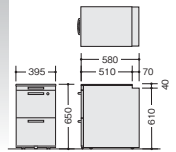

外寸法 / W395×D580×H611
 仕切板G型2枚
 チェンジキー ラッチ付 インジケータキー
 キャスター付 キャスターロック機構付
 質量:26kg

ワゴン(ハイトタイプ・H650mm) GPN

(トレー引出し付 2段)
TR046HC-SVD ¥66,300 ■
TR046HC-WW ¥68,600 ■

外寸法 / W395×D580×H650
 仕切板G型2枚 ペントレーG型1個
 チェンジキー ラッチ付 インジケータキー
 キャスター付 キャスターロック機構付 質量:29kg
 ※中央引出しをご利用の場合、引出しの下には入りません。

ワゴン(H611mm) GPN

(3段)
TRH046XCK-SVD ¥59,100 ●
TRH046XCK-WW ¥61,500 ●

外寸法 / W395×D580×H611
 ペントレーG型1個・仕切板F型1枚 G型1枚
 チェンジキー ラッチ付 インジケータキー
 キャスター付 キャスターロック機構付 質量:26kg

(2段)
TRH046YCK-SVD ¥59,100 ■
TRH046YCK-WW ¥61,500 ■

寸法 / W395×D580×H611
 仕切板G型2枚
 チェンジキー ラッチ付 インジケータキー
 キャスター付 キャスターロック機構付 質量:26kg

(トレー引出し付 2段)
TRH046HCK-SVD ¥68,600 ■
TRH046HCK-WW ¥71,000 ■

外寸法 / W395×D580×H650
 仕切板G型2枚 ペントレーG型1個
 チェンジキー ラッチ付 インジケータキー
 キャスター付 キャスターロック機構付 質量:29kg
 ※中央引出しをご利用の場合、引出しの下には入りません。

外寸法 / W395×D580×H611
 仕切板G型2枚
 ダイヤル錠 ラッチ付 キャスター付
 キャスターロック機構付 質量:26kg

スリムワゴン(H611mm)

(3段)
WK036XC-SVD ¥72,000 ■
WK036XC-WW ¥72,000 ■

外寸法 / W300×D580×H611
 ペントレーH型1個・仕切板H型1枚
 チェンジキー ラッチ付 インジケータキー
 キャスター付 キャスターロック機構付
 質量:23kg