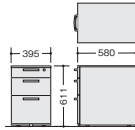

ワゴン(H611mm) GPN

(3段)
TR046XC-SVD ¥56,600 ●
TR046XC-BB ¥59,100 ●
TR046XC-WW ¥59,100 ●

外寸法 / W395×D580×H611
 ペントレーG型1個・仕切板F型1枚 G型1枚
 チェンジキー ラッチ付 インジケータキー
 キャスター付 キャスターロック機構付
 質量:26kg

(2段)
TR046YC-SVD ¥56,600 ■
TR046YC-BB ¥59,100 ■
TR046YC-WW ¥59,100 ■

外寸法 / W395×D580×H611
 仕切板G型2枚
 チェンジキー ラッチ付 インジケータキー
 キャスター付 キャスターロック機構付
 質量:26kg

ワゴン(ハイトタイプ・H650mm) GPN

(トレー引出し付 2段)
TR046HC-SVD ¥66,300 ■
TR046HC-WW ¥68,600 ■

外寸法 / W395×D580×H650
 仕切板G型2枚 ペントレーG型1個
 チェンジキー ラッチ付 インジケータキー
 キャスター付 キャスターロック機構付 質量:29kg
 ※中央引出しをご利用の場合、引出しの下には入りません。

ワゴン(H611mm) GPN

(3段)
TRH046XCK-SVD ¥59,100 ●
TRH046XCK-WW ¥61,500 ●

外寸法 / W395×D580×H611
 ペントレーG型1個・仕切板F型1枚 G型1枚
 チェンジキー ラッチ付 インジケータキー
 キャスター付 キャスターロック機構付 質量:26kg

(2段)
TRH046YCK-SVD ¥59,100 ■
TRH046YCK-WW ¥61,500 ■

寸法 / W395×D580×H611
 仕切板G型2枚
 チェンジキー ラッチ付 インジケータキー
 キャスター付 キャスターロック機構付 質量:26kg

(トレー引出し付 2段)
TRH046HCK-SVD ¥68,600 ■
TRH046HCK-WW ¥71,000 ■

外寸法 / W395×D580×H650
 仕切板G型2枚 ペントレーG型1個
 チェンジキー ラッチ付 インジケータキー
 キャスター付 キャスターロック機構付 質量:29kg
 ※中央引出しをご利用の場合、引出しの下には入りません。