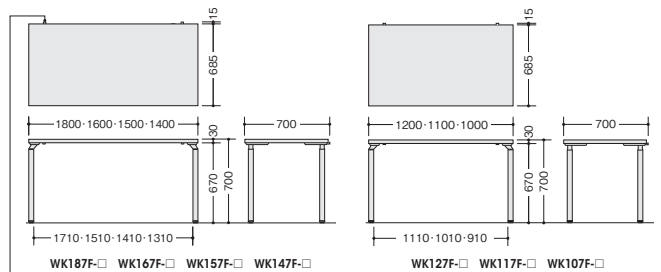

テーブル

01

ウエイク(テーブルシステムWK型)

外寸法 (WxDxH)	品番	価格	-SVH-	-SVS-	-SVZ	質量
1800×700×700	WK187F-□	¥72,200	●	■	■	31kg
1600×700×700	WK167F-□	¥66,300	●	■	■	28kg
1500×700×700	WK157F-□	¥63,300	●	■	■	27kg
1400×700×700	WK147F-□	¥60,200	●	●	■	26kg
1200×700×700	WK127F-□	¥54,200	●	●	■	23kg
1100×700×700	WK117F-□	¥53,000	■	■	■	22kg
1000×700×700	WK107F-□	¥51,800	●	●	■	21kg

幕板(テーブル、片袖テーブル兼用)

サイド用を取付けた場合

テーブルに取付けた場合

片袖テーブルに取付けた場合

サイド用	W:1000用	W:1100用	W:1200用	W:1400用	W:1500用	W:1600用	W:1800用
300							
WK07MS-SV ¥12,400	WK10M-SV ¥13,000	WK11M-SV ¥13,200	WK12M-SV ¥13,400	WK14M-SV ¥14,300	WK15M-SV ¥14,900	WK16M-SV ¥15,300	WK18M-SV ¥16,200