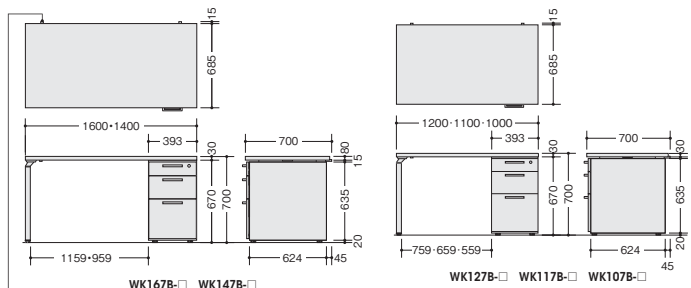

WK167B-□ WK147B-□

WK127B-□ WK117B-□ WK107B-□

スペーサー

対向するテーブル又は壁面との隙間を設け配線処理ができます。

スペーサー