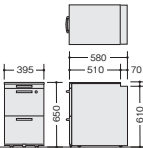

(3段)
TRH046XCK-SVD ¥59,100 ●
TRH046XCK-WW ¥61,500 ●
 外寸法/W395×D580×H611
 ベントレーG型1個・仕切板F型1枚 G型1枚
 チェンジキー ラッチ付 インジケーターキー
 キャスター付 キャスターロック機構付 質量:26kg

(2段)
TRH046YCK-SVD ¥59,100 ■
TRH046YCK-WW ¥61,500 ■
 寸法/W395×D580×H611
 仕切板G型2枚
 チェンジキー ラッチ付 インジケーターキー
 キャスター付 キャスターロック機構付 質量:26kg

(トレー引出し付 2段)
TRH046HCK-SVD ¥68,600 ■
TRH046HCK-WW ¥71,000 ■
 外寸法/W395×D580×H650
 仕切板G型2枚 ベントレーG型1個
 チェンジキー ラッチ付 インジケーターキー
 キャスター付 キャスターロック機構付 質量:29kg
 ※中央引出しをご利用の場合、引出しの下には入りません。

(トレー引出し付 2段)
WKF046SHC-SVD ¥69,800 ●
WKF046SHC-WW ¥72,200 ●
 外寸法/W395×D580×H650
 ベントレーG型1個・仕切板G型2枚
 チェンジキー ラッチ付
 インジケーターキー キャスター付 キャスターロック機構付
 質量:29kg
 ※TR型に使用した場合天板前面から70mm出ます。
 ※中央引出しをご利用の場合、引出しの下には入りません。

ワゴン(ダイヤル錠・H611mm)

(3段)
TRH046XCD-SVD ¥68,500 ⊕
TRH046XCD-WW ¥70,900 ⊕
 外寸法/W395×D580×H611
 ベントレーG型1個・仕切板F型1枚 G型1枚
 ダイヤル錠 ラッチ付 キャスター付
 キャスターロック機構付 質量:26kg

(2段)
TRH046YCD-SVD ¥68,500 ⊕
TRH046YCD-WW ¥70,900 ⊕
 外寸法/W395×D580×H611
 仕切板G型2枚
 ダイヤル錠 ラッチ付 キャスター付
 キャスターロック機構付 質量:26kg

OPTION

DHF-A4W

■ハンガーフレーム (A4引出し用)
DHF-A4W ¥3,860 ■
 外寸法/W328×D540×H240
 ダブルサスペンションレール引出し

納期マーク説明

推奨商品 ●お早めにお届けできる商品です。 ◆納入までに2週間程度必要です。 ■納入までに3週間程度必要です。
 ○お早めにお届けできる商品です。 ◇納入までに2週間程度必要です。 □納入までに3週間程度必要です。 ⊕受注生産品のため納期をご確認ください。
 ※納期につきましては時期や地域により異なる場合があります。事前に担当者にお問合せください。