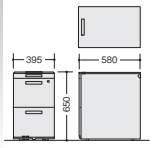

スリムワゴン(H611mm)

(3段)
WK036XC-SVD ¥72,000 ■
WK036XC-WW ¥72,000 ■
 外寸法/W300×D580×H611
 ベントレーH型1個・仕切板H型1枚
 チェンジキー ラッチ付 インジケーターキー
 キャスター付 キャスターロック機構付
 質量:23kg

●スリムワゴン
 従来のワゴンよりW100mmほどスリムなので足もとを広くすることが可能です。

ワゴン(H611mm)

(3段)
TRH046XCK-SVD ¥59,100 ●
TRH046XCK-WW ¥61,500 ●
 外寸法/W395×D580×H611
 ベントレーG型1個・仕切板F型1枚 G型1枚
 チェンジキー ラッチ付 インジケーターキー
 キャスター付 キャスターロック機構付 質量:26kg

(2段)
TRH046YCK-SVD ¥59,100 ■
TRH046YCK-WW ¥61,500 ■
 寸法/W395×D580×H611
 仕切板G型2枚
 チェンジキー ラッチ付 インジケーターキー
 キャスター付 キャスターロック機構付 質量:26kg

(トレー引出し付 2段)
TRH046HCK-SVD ¥68,600 ■
TRH046HCK-WW ¥71,000 ■
 外寸法/W395×D580×H650
 仕切板G型2枚 ベントレーG型1個
 チェンジキー ラッチ付 インジケーターキー
 キャスター付 キャスターロック機構付 質量:29kg
 ※中央引出しをご利用の場合、引出しの下には入りません。

(トレー引出し付 2段)
WKF046SHC-SVD ¥69,800 ●
WKF046SHC-WW ¥72,200 ●
 外寸法/W395×D580×H650
 ベントレーG型1個・仕切板G型2枚
 チェンジキー ラッチ付
 インジケーターキー キャスター付 キャスターロック機構付
 質量:29kg
 ※TR型に使用した場合天板前面から70mm出ます。
 ※中央引出しをご利用の場合、引出しの下には入りません。

ワゴン(ダイヤル錠・H611mm)

(3段)
TRH046XCD-SVD ¥68,500 ⊕
TRH046XCD-WW ¥70,900 ⊕
 外寸法/W395×D580×H611
 ベントレーG型1個・仕切板F型1枚 G型1枚
 ダイヤル錠 ラッチ付 キャスター付
 キャスターロック機構付 質量:26kg

(2段)
TRH046YCD-SVD ¥68,500 ⊕
TRH046YCD-WW ¥70,900 ⊕
 外寸法/W395×D580×H611
 仕切板G型2枚
 ダイヤル錠 ラッチ付 キャスター付
 キャスターロック機構付 質量:26kg