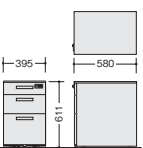

(3段)
TRH046XCK-SVD ¥59,100 ●
TRH046XCK-WW ¥61,500 ●
 外寸法/W395×D580×H611
 ベントレーG型1個・仕切板F型1枚 G型1枚
 チェンジキー ラッチ付 インジケーターキー
 キャスター付 キャスターロック機構付 質量:26kg

(2段)
TRH046YCK-SVD ¥59,100 ■
TRH046YCK-WW ¥61,500 ■
 寸法/W395×D580×H611
 仕切板G型2枚
 チェンジキー ラッチ付 インジケーターキー
 キャスター付 キャスターロック機構付 質量:26kg

(トレー引出し付 2段)
TRH046HCK-SVD ¥68,600 ■
TRH046HCK-WW ¥71,000 ■
 外寸法/W395×D580×H650
 仕切板G型2枚 ベントレーG型1個
 チェンジキー ラッチ付 インジケーターキー
 キャスター付 キャスターロック機構付 質量:29kg
 ※中央引出しをご利用の場合、引出しの下には入りません。

(トレー引出し付 2段)
WKF046SHC-SVD ¥69,800 ●
WKF046SHC-WW ¥72,200 ●
 外寸法/W395×D580×H650
 ベントレーG型1個・仕切板G型2枚
 チェンジキー ラッチ付
 インジケーターキー キャスター付 キャスターロック機構付
 質量:29kg
 ※TR型に使用した場合天板前面から70mm出ます。
 ※中央引出しをご利用の場合、引出しの下には入りません。

ワゴン(ダイヤル錠・H611mm)

(3段)
TRH046XCD-SVD ¥68,500 ⊕
TRH046XCD-WW ¥70,900 ⊕
 外寸法/W395×D580×H611
 ベントレーG型1個・仕切板F型1枚 G型1枚
 ダイヤル錠 ラッチ付 キャスター付
 キャスターロック機構付 質量:26kg

(2段)
TRH046YCD-SVD ¥68,500 ⊕
TRH046YCD-WW ¥70,900 ⊕
 外寸法/W395×D580×H611
 仕切板G型2枚
 ダイヤル錠 ラッチ付 キャスター付
 キャスターロック機構付 質量:26kg

OPTION

DHF-A4W

■ハンガーフレーム (A4引出し用)
DHF-A4W ¥3,860 ■
 外寸法/W328×D540×H240
 ダブルサスペンションレール引出し

納期マーク説明

推奨商品 ●お早めにお届けできる商品です。 ◆納入までに2週間程度必要です。 ■納入までに3週間程度必要です。
 ○お早めにお届けできる商品です。 ◇納入までに2週間程度必要です。 □納入までに3週間程度必要です。 ⊕受注生産品のため納期をご確認ください。
 ※納期につきましては時期や地域により異なる場合があります。事前に担当者にお問合せください。