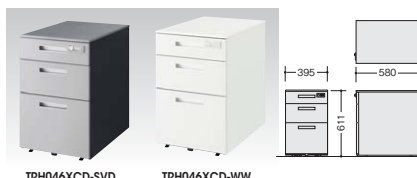

ワゴン(ダイヤル錠・H611mm)

(3段)
TRH046XCD-SVD ¥68,500 ⊕
TRH046XCD-WW ¥70,900 ⊕
外寸法/W395×D580×H611
ベントレーG型1個・仕切板F型1枚 G型1枚
ダイヤル錠 ラッチ付 キャスター付
キャスターロック機構付 質量:26kg