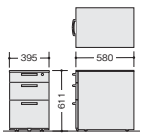

ワゴン(H611mm)

(3段)
TR046XC-SVD ¥56,600 ●
TR046XC-BB ¥59,100 ●
TR046XC-WW ¥59,100 ●
 外寸法/W395×D580×H611
 ベントレーG型1個・仕切板F型1枚 G型1枚
 チェンジキー ラッチ付 インジケーターキー
 キャスター付 キャスターロック機構付
 質量:26kg

(2段)
TR046YC-SVD ¥56,600 ■
TR046YC-BB ¥59,100 ■
TR046YC-WW ¥59,100 ■
 外寸法/W395×D580×H611
 仕切板G型2枚
 チェンジキー ラッチ付 インジケーターキー
 キャスター付 キャスターロック機構付
 質量:26kg

スリムワゴン(H611mm)

(3段)
WK036XC-SVD ¥72,000 ■
WK036XC-WW ¥72,000 ■
 外寸法/W300×D580×H611
 ベントレーH型1個・仕切板H型1枚
 チェンジキー ラッチ付 インジケーターキー
 キャスター付 キャスターロック機構付
 質量:23kg

●スリムワゴン
 従来のワゴンよりW100mmほどスリムなので足もとを広くすることが可能です。

ワゴン(H611mm)

(3段)
TRH046XCK-SVD ¥59,100 ●
TRH046XCK-WW ¥61,500 ●
 外寸法/W395×D580×H611
 ベントレーG型1個・仕切板F型1枚 G型1枚
 チェンジキー ラッチ付 インジケーターキー
 キャスター付 キャスターロック機構付 質量:26kg

(2段)
TRH046YCK-SVD ¥59,100 ■
TRH046YCK-WW ¥61,500 ■
 寸法/W395×D580×H611
 仕切板G型2枚
 チェンジキー ラッチ付 インジケーターキー
 キャスター付 キャスターロック機構付 質量:26kg

(トレー引出し付 2段)
TRH046HCK-SVD ¥68,600 ■
TRH046HCK-WW ¥71,000 ■
 外寸法/W395×D580×H650
 仕切板G型2枚 ベントレーG型1個
 チェンジキー ラッチ付 インジケーターキー
 キャスター付 キャスターロック機構付 質量:29kg
 ※中央引出しをご利用の場合、引出しの下には入りません。

(トレー引出し付 2段)
WKF046SHC-SVD ¥69,800 ●
WKF046SHC-WW ¥72,200 ●
 外寸法/W395×D580×H650
 ベントレーG型1個・仕切板G型2枚
 チェンジキー ラッチ付
 インジケーターキー キャスター付 キャスターロック機構付
 質量:29kg
 ※TR型に使用した場合天板前面から70mm出ます。
 ※中央引出しをご利用の場合、引出しの下には入りません。