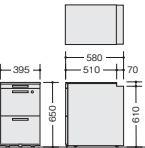

(3段)
TRH046XCK-SVD ¥59,100 ●
TRH046XCK-WW ¥61,500 ●
 外寸法/W395×D580×H611
 ベントレーG型1個・仕切板F型1枚 G型1枚
 チェンジキー ラッチ付 インジケーターキー
 キャスター付 キャスターロック機構付 質量:26kg

(2段)
TRH046YCK-SVD ¥59,100 ■
TRH046YCK-WW ¥61,500 ■
 寸法/W395×D580×H611
 仕切板G型2枚
 チェンジキー ラッチ付 インジケーターキー
 キャスター付 キャスターロック機構付 質量:26kg

(トレー引出し付 2段)
TRH046HCK-SVD ¥68,600 ■
TRH046HCK-WW ¥71,000 ■
 外寸法/W395×D580×H650
 仕切板G型2枚 ベントレーG型1個
 チェンジキー ラッチ付 インジケーターキー
 キャスター付 キャスターロック機構付 質量:29kg
 ※中央引出しをご利用の場合、引出しの下には入りません。

(トレー引出し付 2段)
WKF046SHC-SVD ¥69,800 ●
WKF046SHC-WW ¥72,200 ●
 外寸法/W395×D580×H650
 ベントレーG型1個・仕切板G型2枚
 チェンジキー ラッチ付
 インジケーターキー キャスター付 キャスターロック機構付
 質量:29kg
 ※TR型に使用した場合天板前面から70mm出ます。
 ※中央引出しをご利用の場合、引出しの下には入りません。

ワゴン(ダイヤル錠・H611mm)

(3段)
TRH046XCD-SVD ¥68,500 ⊕
TRH046XCD-WW ¥70,900 ⊕
 外寸法/W395×D580×H611
 ベントレーG型1個・仕切板F型1枚 G型1枚
 ダイヤル錠 ラッチ付 キャスター付
 キャスターロック機構付 質量:26kg

(2段)
TRH046YCD-SVD ¥68,500 ⊕
TRH046YCD-WW ¥70,900 ⊕
 外寸法/W395×D580×H611
 仕切板G型2枚
 ダイヤル錠 ラッチ付 キャスター付
 キャスターロック機構付 質量:26kg

OPTION

DHF-A4W

■ハンガーフレーム (A4引出し用)
DHF-A4W ¥3,860 ■
 外寸法/W328×D540×H240
 ダブルサスペンションレール引出し

納期マーク説明

推奨商品 ●お早めにお届けできる商品です。 ◆納入までに2週間程度必要です。 ■納入までに3週間程度必要です。
 ○お早めにお届けできる商品です。 ◇納入までに2週間程度必要です。 □納入までに3週間程度必要です。 ⊕受注生産品のため納期をご確認ください。
 ※納期につきましては時期や地域により異なる場合があります。事前に担当者にお問合せください。