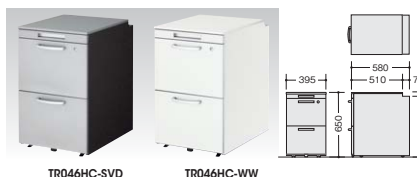

ワゴン(ハイタイプ・H650mm)

(トレー引出し付 2段)
TR046HC-SVD ¥66,300 ■
TR046HC-WW ¥68,600 ■
外寸法/W395×D580×H650
仕切板G型2枚 ベントレーG型1個
チェンジキー ラッチ付 インジケーターキー
キャスター付 キャスターロック機構付 質量:29kg
※中央引出しをご利用の場合、引出しの下には入りません。