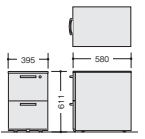

ワゴン(H611mm)

(3段)
TR046XC-SVD ¥56,600 ●
TR046XC-BB ¥59,100 ●
TR046XC-WW ¥59,100 ●
 外寸法/W395×D580×H611
 ベントレーG型1個・仕切板F型1枚 G型1枚
 チェンジキー ラッチ付 インジケーターキー
 キャスター付 キャスターロック機構付
 質量:26kg

(2段)
TR046YC-SVD ¥56,600 ■
TR046YC-BB ¥59,100 ■
TR046YC-WW ¥59,100 ■
 外寸法/W395×D580×H611
 仕切板G型2枚
 チェンジキー ラッチ付 インジケーターキー
 キャスター付 キャスターロック機構付
 質量:26kg

スリムワゴン(H611mm)

(3段)
WK036XC-SVD ¥72,000 ■
WK036XC-WW ¥72,000 ■
 外寸法/W300×D580×H611
 ベントレーH型1個・仕切板H型1枚
 チェンジキー ラッチ付 インジケーターキー
 キャスター付 キャスターロック機構付
 質量:23kg

●スリムワゴン
 従来のワゴンよりW100mmほどスリムなので足もとを広くすることが可能です。

ワゴン(H611mm)

(3段)
TRH046XCK-SVD ¥59,100 ●
TRH046XCK-WW ¥61,500 ●
 外寸法/W395×D580×H611
 ベントレーG型1個・仕切板F型1枚 G型1枚
 チェンジキー ラッチ付 インジケーターキー
 キャスター付 キャスターロック機構付 質量:26kg

(2段)
TRH046YCK-SVD ¥59,100 ■
TRH046YCK-WW ¥61,500 ■
 寸法/W395×D580×H611
 仕切板G型2枚
 チェンジキー ラッチ付 インジケーターキー
 キャスター付 キャスターロック機構付 質量:26kg

(トレー引出し付 2段)
TRH046HCK-SVD ¥68,600 ■
TRH046HCK-WW ¥71,000 ■
 外寸法/W395×D580×H650
 仕切板G型2枚 ベントレーG型1個
 チェンジキー ラッチ付 インジケーターキー
 キャスター付 キャスターロック機構付 質量:29kg
 ※中央引出しをご利用の場合、引出しの下には入りません。

(トレー引出し付 2段)
WKF046SHC-SVD ¥69,800 ●
WKF046SHC-WW ¥72,200 ●
 外寸法/W395×D580×H650
 ベントレーG型1個・仕切板G型2枚
 チェンジキー ラッチ付
 インジケーターキー キャスター付 キャスターロック機構付
 質量:29kg
 ※TR型に使用した場合天板前面から70mm出ます。
 ※中央引出しをご利用の場合、引出しの下には入りません。