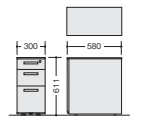

ワゴン(H611mm)

(3段)
TR046XC-SVD ¥56,600 ●
TR046XC-BB ¥59,100 ●
TR046XC-WW ¥59,100 ●
 外寸法/W395×D580×H611
 ベントレーG型1個・仕切板F型1枚 G型1枚
 チェンジキー ラッチ付 インジケーターキー
 キャスター付 キャスターロック機構付
 質量:26kg

(2段)
TR046YC-SVD ¥56,600 ■
TR046YC-BB ¥59,100 ■
TR046YC-WW ¥59,100 ■
 外寸法/W395×D580×H611
 仕切板G型2枚
 チェンジキー ラッチ付 インジケーターキー
 キャスター付 キャスターロック機構付
 質量:26kg

スリムワゴン(H611mm)

(3段)
WK036XC-SVD ¥72,000 ■
WK036XC-WW ¥72,000 ■
 外寸法/W300×D580×H611
 ベントレーH型1個・仕切板H型1枚
 チェンジキー ラッチ付 インジケーターキー
 キャスター付 キャスターロック機構付
 質量:23kg

●スリムワゴン
 従来のワゴンよりW100mmほどスリムなので足もとを広くすることが可能です。

ワゴン(H611mm)

(3段)
TRH046XCK-SVD ¥59,100 ●
TRH046XCK-WW ¥61,500 ●
 外寸法/W395×D580×H611
 ベントレーG型1個・仕切板F型1枚 G型1枚
 チェンジキー ラッチ付 インジケーターキー
 キャスター付 キャスターロック機構付 質量:26kg

(2段)
TRH046YCK-SVD ¥59,100 ■
TRH046YCK-WW ¥61,500 ■
 寸法/W395×D580×H611
 仕切板G型2枚
 チェンジキー ラッチ付 インジケーターキー
 キャスター付 キャスターロック機構付 質量:26kg

(トレー引出し付 2段)
TRH046HCK-SVD ¥68,600 ■
TRH046HCK-WW ¥71,000 ■
 外寸法/W395×D580×H650
 仕切板G型2枚 ベントレーG型1個
 チェンジキー ラッチ付 インジケーターキー
 キャスター付 キャスターロック機構付 質量:29kg
 ※中央引出しをご利用の場合、引出しの下には入りません。

(トレー引出し付 2段)
WKF046SHC-SVD ¥69,800 ●
WKF046SHC-WW ¥72,200 ●
 外寸法/W395×D580×H650
 ベントレーG型1個・仕切板G型2枚
 チェンジキー ラッチ付
 インジケーターキー キャスター付 キャスターロック機構付
 質量:29kg
 ※TR型に使用した場合天板前面から70mm出ます。
 ※中央引出しをご利用の場合、引出しの下には入りません。