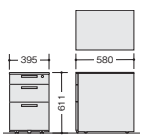

ワゴン(H611mm)

(3段)
TR046XC-SVD ¥56,600 ●
TR046XC-BB ¥59,100 ●
TR046XC-WW ¥59,100 ●
 外寸法/W395×D580×H611
 ベントレーG型1個・仕切板F型1枚 G型1枚
 チェンジキー ラッチ付 インジケーターキー
 キャスター付 キャスターロック機構付
 質量:26kg

(2段)
TR046YC-SVD ¥56,600 ■
TR046YC-BB ¥59,100 ■
TR046YC-WW ¥59,100 ■
 外寸法/W395×D580×H611
 仕切板G型2枚
 チェンジキー ラッチ付 インジケーターキー
 キャスター付 キャスターロック機構付
 質量:26kg

スリムワゴン(H611mm)

(3段)
WK036XC-SVD ¥72,000 ■
WK036XC-WW ¥72,000 ■
 外寸法/W300×D580×H611
 ベントレーH型1個・仕切板H型1枚
 チェンジキー ラッチ付 インジケーターキー
 キャスター付 キャスターロック機構付
 質量:23kg

●スリムワゴン
 従来のワゴンよりW100mmほどスリムなので足もとを広くすることが可能です。

ワゴン(H611mm)

(3段)
TRH046XCK-SVD ¥59,100 ●
TRH046XCK-WW ¥61,500 ●
 外寸法/W395×D580×H611
 ベントレーG型1個・仕切板F型1枚 G型1枚
 チェンジキー ラッチ付 インジケーターキー
 キャスター付 キャスターロック機構付 質量:26kg

(2段)
TRH046YCK-SVD ¥59,100 ■
TRH046YCK-WW ¥61,500 ■
 寸法/W395×D580×H611
 仕切板G型2枚
 チェンジキー ラッチ付 インジケーターキー
 キャスター付 キャスターロック機構付 質量:26kg

(トレー引出し付 2段)
TRH046HCK-SVD ¥68,600 ■
TRH046HCK-WW ¥71,000 ■
 外寸法/W395×D580×H650
 仕切板G型2枚 ベントレーG型1個
 チェンジキー ラッチ付 インジケーターキー
 キャスター付 キャスターロック機構付 質量:29kg
 ※中央引出しをご利用の場合、引出しの下には入りません。

(トレー引出し付 2段)
WKF046SHC-SVD ¥69,800 ●
WKF046SHC-WW ¥72,200 ●
 外寸法/W395×D580×H650
 ベントレーG型1個・仕切板G型2枚
 チェンジキー ラッチ付
 インジケーターキー キャスター付 キャスターロック機構付
 質量:29kg
 ※TR型に使用した場合天板前面から70mm出ます。
 ※中央引出しをご利用の場合、引出しの下には入りません。