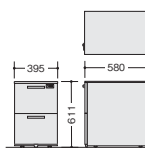

(3段)
TRH046XCK-SVD ¥59,100 ●
TRH046XCK-WW ¥61,500 ●
 外寸法/W395×D580×H611
 ベントレーG型1個・仕切板F型1枚 G型1枚
 チェンジキー ラッチ付 インジケーターキー
 キャスター付 キャスターロック機構付 質量:26kg

(2段)
TRH046YCK-SVD ¥59,100 ■
TRH046YCK-WW ¥61,500 ■
 寸法/W395×D580×H611
 仕切板G型2枚
 チェンジキー ラッチ付 インジケーターキー
 キャスター付 キャスターロック機構付 質量:26kg

(トレー引出し付 2段)
TRH046HCK-SVD ¥68,600 ■
TRH046HCK-WW ¥71,000 ■
 外寸法/W395×D580×H650
 仕切板G型2枚 ベントレーG型1個
 チェンジキー ラッチ付 インジケーターキー
 キャスター付 キャスターロック機構付 質量:29kg
 ※中央引出しをご利用の場合、引出しの下には入りません。

(トレー引出し付 2段)
WKF046SHC-SVD ¥69,800 ●
WKF046SHC-WW ¥72,200 ●
 外寸法/W395×D580×H650
 ベントレーG型1個・仕切板G型2枚
 チェンジキー ラッチ付
 インジケーターキー キャスター付 キャスターロック機構付
 質量:29kg
 ※TR型に使用した場合天板前面から70mm出ます。
 ※中央引出しをご利用の場合、引出しの下には入りません。

ワゴン(ダイヤル錠・H611mm)

(3段)
TRH046XCD-SVD ¥68,500 ⊕
TRH046XCD-WW ¥70,900 ⊕
 外寸法/W395×D580×H611
 ベントレーG型1個・仕切板F型1枚 G型1枚
 ダイヤル錠 ラッチ付 キャスター付
 キャスターロック機構付 質量:26kg

(2段)
TRH046YCD-SVD ¥68,500 ⊕
TRH046YCD-WW ¥70,900 ⊕
 外寸法/W395×D580×H611
 仕切板G型2枚
 ダイヤル錠 ラッチ付 キャスター付
 キャスターロック機構付 質量:26kg

OPTION

DHF-A4W

■ハンガーフレーム (A4引出し用)
DHF-A4W ¥3,860 ■
 外寸法/W328×D540×H240
 ダブルサスペンションレール引出し

納期マーク説明

推奨商品 ●お早めにお届けできる商品です。 ◆納入までに2週間程度必要です。 ■納入までに3週間程度必要です。
 ○お早めにお届けできる商品です。 ◇納入までに2週間程度必要です。 □納入までに3週間程度必要です。 ⊕受注生産品のため納期をご確認ください。
 ※納期につきましては時期や地域により異なる場合があります。事前に担当者にお問合せください。