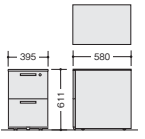

ワゴン(H611mm)

(3段)
TR046XC-SVD ¥56,600 ●
TR046XC-BB ¥59,100 ●
TR046XC-WW ¥59,100 ●
 外寸法/W395×D580×H611
 ベントレーG型1個・仕切板F型1枚 G型1枚
 チェンジキー ラッチ付 インジケーターキー
 キャスター付 キャスターロック機構付
 質量:26kg

(2段)
TR046YC-SVD ¥56,600 ■
TR046YC-BB ¥59,100 ■
TR046YC-WW ¥59,100 ■
 外寸法/W395×D580×H611
 仕切板G型2枚
 チェンジキー ラッチ付 インジケーターキー
 キャスター付 キャスターロック機構付
 質量:26kg

スリムワゴン(H611mm)

(3段)
WK036XC-SVD ¥72,000 ■
WK036XC-WW ¥72,000 ■
 外寸法/W300×D580×H611
 ベントレーH型1個・仕切板H型1枚
 チェンジキー ラッチ付 インジケーターキー
 キャスター付 キャスターロック機構付
 質量:23kg

●スリムワゴン
 従来のワゴンよりW100mmほどスリムなので足もとを広くすることが可能です。

ワゴン(H611mm)

(3段)
TRH046XCK-SVD ¥59,100 ●
TRH046XCK-WW ¥61,500 ●
 外寸法/W395×D580×H611
 ベントレーG型1個・仕切板F型1枚 G型1枚
 チェンジキー ラッチ付 インジケーターキー
 キャスター付 キャスターロック機構付 質量:26kg

(2段)
TRH046YCK-SVD ¥59,100 ■
TRH046YCK-WW ¥61,500 ■
 寸法/W395×D580×H611
 仕切板G型2枚
 チェンジキー ラッチ付 インジケーターキー
 キャスター付 キャスターロック機構付 質量:26kg

(トレー引出し付 2段)
TRH046HCK-SVD ¥68,600 ■
TRH046HCK-WW ¥71,000 ■
 外寸法/W395×D580×H650
 仕切板G型2枚 ベントレーG型1個
 チェンジキー ラッチ付 インジケーターキー
 キャスター付 キャスターロック機構付 質量:29kg
 ※中央引出しをご利用の場合、引出しの下には入りません。

(トレー引出し付 2段)
WKF046SHC-SVD ¥69,800 ●
WKF046SHC-WW ¥72,200 ●
 外寸法/W395×D580×H650
 ベントレーG型1個・仕切板G型2枚
 チェンジキー ラッチ付
 インジケーターキー キャスター付 キャスターロック機構付
 質量:29kg
 ※TR型に使用した場合天板前面から70mm出ます。
 ※中央引出しをご利用の場合、引出しの下には入りません。