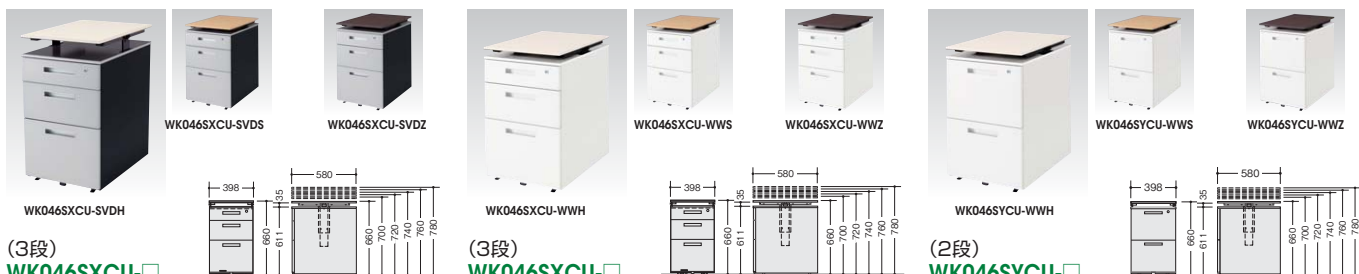

天板昇降ワゴン

(3段)
WKM046SXCU-□
¥104,700

-SVDH / -SVDS / -SVDZ
外寸法 / W398×D580×H660~780
天板: ホワイト・シルクウッド・ゼブラウッド
ベントレーG型1個・仕切板F型1枚 G型1枚 チェンジキー ラッチ付
インジケーターキー キャスター付 キャスターロック機構付
天板耐荷重: 等分布30kg 質量: 33kg
※中央引出しをご利用の場合引出しの下には入りません。

(3段)
WKM046SXCU-□
¥107,100

-WWH / -WWS / -WWZ
外寸法 / W398×D580×H660~780
天板: ホワイト・シルクウッド・ゼブラウッド
ベントレーG型1個・仕切板F型1枚 G型1枚 チェンジキー ラッチ付
インジケーターキー キャスター付 キャスターロック機構付
天板耐荷重: 等分布30kg 質量: 33kg
※中央引出しをご利用の場合引出しの下には入りません。

(2段)
WKM046SYCU-□
¥107,100

-WWH / -WWS / -WWZ
外寸法 / W398×D580×H660~780
天板: ホワイト・シルクウッド・ゼブラウッド
仕切板G型2枚 チェンジキー ラッチ付
インジケーターキー キャスター付 キャスターロック機構付
天板耐荷重: 等分布30kg 質量: 33kg
※中央引出しをご利用の場合引出しの下には入りません。