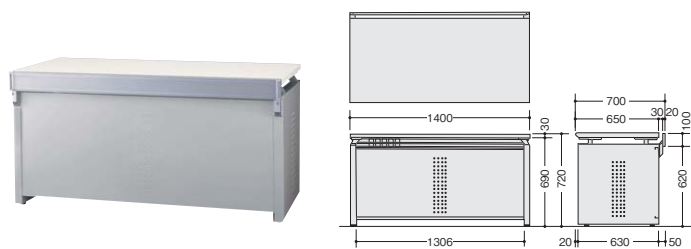

## マネージャー用テーブル(H720mm)

01

ウエイクフリーアドレス  
(テーブルシステムWKF型)  
〈H720mm〉

WKM147F-□ ¥110,600

-SVH/-SVS/-SVZ  
外寸法 / W1400×D700×H720

WKM147F-□ ¥113,000

-WH/-WS/-WZ  
外寸法 / W1400×D700×H720

### ■デスクトップパネル(サイド用)※マネージャー用テーブル専用

クロスタイプ		アクリルタイプ	
品番	価格	品番	価格
WKM07SP-□	¥31,400◆	WKM07SP-AF	¥46,100◆