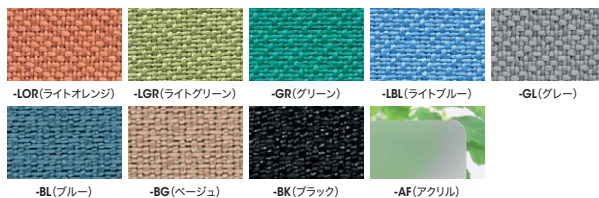

ウエイク フリーアドレス(テーブルシステムWKF型) 〈H720mm〉 WAKE-FA 組立 施工

マネージャー用テーブル(H720mm)

01

ウエイクフリーアドレス
(テーブルシステムWKF型)
〈H720mm〉

WKM147F-□ ¥110,600

-SVH/-SVS/-SVZ
外寸法 / W1400×D700×H720

WKM147F-□ ¥113,000

-WH/-WS/-WZ
外寸法 / W1400×D700×H720

■デスクトップパネル

クロスタイプ		アクリルタイプ	
品番	価格	品番	価格
TR14P-□	¥42,200◆	TR14P-AF	¥62,600◆

■デスクトップパネル(サイド用)※マネージャー用テーブル専用

クロスタイプ		アクリルタイプ	
品番	価格	品番	価格
WKM07SP-□	¥31,400◆	WKM07SP-AF	¥46,100◆

■カラーサンプル

スツールワゴン

外寸法 / W403×D588×H459
付属品: ベントレーG型1個
仕切板G型1枚
ラッチ付 キャスター付

外寸法 / W403×D588×H459
付属品: ベントレーG型1個
仕切板G型1枚
ラッチ付 キャスター付

天板昇降ワゴン

(3段)
WKM046SXCU-□
¥104,700

-SVDH / -SVDS / -SVDZ
外寸法 / W398×D580×H660~780
天板: ホワイト・シルクウッド・ゼブラウッド
ベントレーG型1個・仕切板F型1枚 G型1枚 チェンジキー ラッチ付
インジケーターキー キャスター付 キャスターロック機構付
天板耐荷重: 等分布30kg 質量: 33kg
※中央引出しをご利用の場合引出しの下には入りません。

(3段)
WKM046SXCU-□
¥107,100

-WWH / -WWS / -WWZ
外寸法 / W398×D580×H660~780
天板: ホワイト・シルクウッド・ゼブラウッド
ベントレーG型1個・仕切板F型1枚 G型1枚 チェンジキー ラッチ付
インジケーターキー キャスター付 キャスターロック機構付
天板耐荷重: 等分布30kg 質量: 33kg
※中央引出しをご利用の場合引出しの下には入りません。

(2段)
WKM046SYCU-□
¥107,100

-WWH / -WWS / -WWZ
外寸法 / W398×D580×H660~780
天板: ホワイト・シルクウッド・ゼブラウッド
仕切板G型2枚 チェンジキー ラッチ付
インジケーターキー キャスター付 キャスターロック機構付
天板耐荷重: 等分布30kg 質量: 33kg
※中央引出しをご利用の場合引出しの下には入りません。