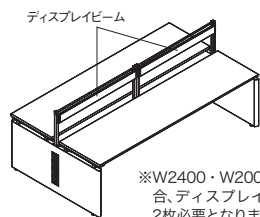

## ■ 脚(WAKE-FA用)

WKL-L72-SV  
¥5,300 ●

外寸法 / W40×D40×H675

WAKEの連結天板をWAKE-FAと併用する場合にご利用ください。詳細は担当者にお問い合わせください。

※ディスプレイビームにモニターを取付ける場合、片面に最大2台ずつ計4台まで取付け可能です。  
※ディスプレイビーム：1セット(2枚入)

※ディスプレイビームにモニターを取付ける場合、片面に最大2台ずつ計4台まで取付け可能です。  
※デスクトップパネル(サイド用・エンド用)との併用はできません。  
※ディスプレイビーム：1枚入