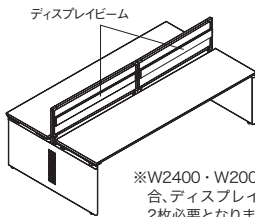

※W2400・W2000 mmの場合、ディスプレイビームは2枚必要となります。