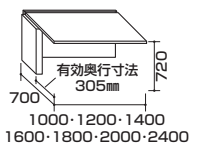

※片面タイプは幕板標準装備です。

片面タイプ(奥行700mm)

(基本型) (片面タイプ)

フリーアドレス 基本型

外寸法	品番	価格		品番	価格	
		-SVH ● -SVS ■ -SVZ ■	-WH ● / -BH ■ NEW -WS ■ / -BS ■ NEW -WZ ■ / -BZ ■ NEW		-SVWN ■ NEW	-WWN ■ -BWN ■ NEW
W2400×D700×H720	WKF2407K-□	¥158,600	¥161,700	WKF2407K-□	¥170,600	¥173,700
W2000×D700×H720	WKF2007K-□	¥151,200	¥154,400	WKF2007K-□	¥161,200	¥164,400
W1800×D700×H720	WKF1807K-□	¥147,000	¥149,100	WKF1807K-□	¥156,000	¥158,100
W1600×D700×H720	WKF1607K-□	¥139,700	¥141,800	WKF1607K-□	¥147,700	¥149,800
W1400×D700×H720	WKF1407K-□	¥132,300	¥134,400	WKF1407K-□	¥139,300	¥141,400
W1200×D700×H720	WKF1207K-□	¥125,000	¥127,100	WKF1207K-□	¥131,000	¥133,100
W1000×D700×H720	WKF1007K-□	¥117,600	¥119,700	WKF1007K-□	¥122,600	¥124,700

●WAKE-FAは、「基本型」に「連結型」を最大W9600mm迄、増進することが可能です。

(連結型) (片面タイプ)

フリーアドレス 連結型

外寸法	品番	価格		品番	価格	
		-SVH ● -SVS ■ -SVZ ■	-WH ● / -BH ■ NEW -WS ■ / -BS ■ NEW -WZ ■ / -BZ ■ NEW		-SVWN ■ NEW	-WWN ■ -BWN ■ NEW
W2400×D700×H720	WKF2407R-□	¥130,200	¥132,900	WKF2407R-□	¥142,200	¥144,900
W2000×D700×H720	WKF2007R-□	¥120,800	¥123,400	WKF2007R-□	¥130,800	¥133,400
W1800×D700×H720	WKF1807R-□	¥115,500	¥117,600	WKF1807R-□	¥125,500	¥126,600
W1600×D700×H720	WKF1607R-□	¥110,300	¥111,900	WKF1607R-□	¥118,300	¥119,900
W1400×D700×H720	WKF1407R-□	¥100,800	¥102,400	WKF1407R-□	¥107,800	¥109,400
W1200×D700×H720	WKF1207R-□	¥ 91,400	¥ 93,000	WKF1207R-□	¥ 97,400	¥ 99,000
W1000×D700×H720	WKF1007R-□	¥ 81,900	¥ 83,500	WKF1007R-□	¥ 86,900	¥ 88,500

※連結型は単独ではご使用できません。基本型と組み合わせが必要です。

片面タイプ(奥行600mm)

(基本型) (片面タイプ)

フリーアドレス 基本型

外寸法	品番	価格	
		-SVH ■ / -SVS ■ -SVZ ■	-WH ■ / -WS ■ -WZ ■
W2400×D600×H720	WKF2406K-□	¥153,800	¥156,900
W2000×D600×H720	WKF2006K-□	¥146,700	¥149,900
W1800×D600×H720	WKF1806K-□	¥142,600	¥144,700
W1600×D600×H720	WKF1606K-□	¥135,500	¥137,600
W1400×D600×H720	WKF1406K-□	¥128,300	¥130,400
W1200×D600×H720	WKF1206K-□	¥121,300	¥123,400
W1000×D600×H720	WKF1006K-□	¥114,100	¥116,200