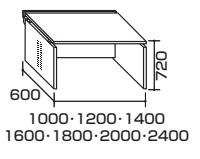

●WAKE-FAは、「基本型」に「連結型」を最大W9600mm迄、増進することが可能です。

(連結型) (片面タイプ)

フリーアドレス 連結型

外寸法	品番	価格		品番	価格	
		-SVH ● -SVS ■ -SVZ ■	-WH ● / -BH ■ NEW -WS ■ / -BS ■ NEW -WZ ■ / -BZ ■ NEW		-SVWN ■ NEW	-WWN ■ -BWN ■ NEW
W2400×D700×H720	WKF2407R-□	¥130,200	¥132,900	WKF2407R-□	¥142,200	¥144,900
W2000×D700×H720	WKF2007R-□	¥120,800	¥123,400	WKF2007R-□	¥130,800	¥133,400
W1800×D700×H720	WKF1807R-□	¥115,500	¥117,600	WKF1807R-□	¥125,500	¥126,600
W1600×D700×H720	WKF1607R-□	¥110,300	¥111,900	WKF1607R-□	¥118,300	¥119,900
W1400×D700×H720	WKF1407R-□	¥100,800	¥102,400	WKF1407R-□	¥107,800	¥109,400
W1200×D700×H720	WKF1207R-□	¥ 91,400	¥ 93,000	WKF1207R-□	¥ 97,400	¥ 99,000
W1000×D700×H720	WKF1007R-□	¥ 81,900	¥ 83,500	WKF1007R-□	¥ 86,900	¥ 88,500

※連結型は単独ではご使用できません。基本型と組み合わせが必要です。

片面タイプ(奥行600mm)

(基本型) (片面タイプ)

フリーアドレス 基本型

外寸法	品番	価格	
		-SVH ■ / -SVS ■ -SVZ ■	-WH ■ / -WS ■ -WZ ■
W2400×D600×H720	WKF2406K-□	¥153,800	¥156,900
W2000×D600×H720	WKF2006K-□	¥146,700	¥149,900
W1800×D600×H720	WKF1806K-□	¥142,600	¥144,700
W1600×D600×H720	WKF1606K-□	¥135,500	¥137,600
W1400×D600×H720	WKF1406K-□	¥128,300	¥130,400
W1200×D600×H720	WKF1206K-□	¥121,300	¥123,400
W1000×D600×H720	WKF1006K-□	¥114,100	¥116,200

●WAKE-FAは、「基本型」に「連結型」を最大W9600mm迄、増進することが可能です。

(連結型) (片面タイプ)

フリーアドレス 連結型

外寸法	品番	価格	
		-SVH ■ / -SVS ■ -SVZ ■	-WH ■ / -WS ■ -WZ ■
W2400×D600×H720	WKF2406R-□	¥126,300	¥129,000
W2000×D600×H720	WKF2006R-□	¥117,200	¥119,800
W1800×D600×H720	WKF1806R-□	¥112,000	¥114,100
W1600×D600×H720	WKF1606R-□	¥106,000	¥108,600
W1400×D600×H720	WKF1406R-□	¥ 97,800	¥ 99,400
W1200×D600×H720	WKF1206R-□	¥ 88,700	¥ 90,300
W1000×D600×H720	WKF1006R-□	¥ 79,400	¥ 81,000