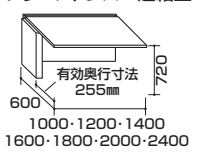

●WAKE-FAは、「基本型」に「連結型」を最大W9600mm迄、増進することが可能です。

(連結型) (片面タイプ)

フリーアドレス 連結型

外寸法	品番	価格		品番	価格	
		-SVH ● -SVS ■ -SVZ ■	-WH ● / -BH ■ NEW -WS ■ / -BS ■ NEW -WZ ■ / -BZ ■ NEW		-SVWN ■ NEW	-WWN ■ -BWN ■ NEW
W2400×D700×H720	WKF2407R-□	¥130,200	¥132,900	WKF2407R-□	¥142,200	¥144,900
W2000×D700×H720	WKF2007R-□	¥120,800	¥123,400	WKF2007R-□	¥130,800	¥133,400
W1800×D700×H720	WKF1807R-□	¥115,500	¥117,600	WKF1807R-□	¥125,500	¥126,600
W1600×D700×H720	WKF1607R-□	¥110,300	¥111,900	WKF1607R-□	¥118,300	¥119,900
W1400×D700×H720	WKF1407R-□	¥100,800	¥102,400	WKF1407R-□	¥107,800	¥109,400
W1200×D700×H720	WKF1207R-□	¥ 91,400	¥ 93,000	WKF1207R-□	¥ 97,400	¥ 99,000
W1000×D700×H720	WKF1007R-□	¥ 81,900	¥ 83,500	WKF1007R-□	¥ 86,900	¥ 88,500

※連結型は単独ではご使用できません。基本型と組み合わせが必要です。

片面タイプ(奥行600mm)

(基本型) (片面タイプ)

フリーアドレス 基本型

外寸法	品番	価格	
		-SVH ■ / -SVS ■ -SVZ ■	-WH ■ / -WS ■ -WZ ■
W2400×D600×H720	WKF2406K-□	¥153,800	¥156,900
W2000×D600×H720	WKF2006K-□	¥146,700	¥149,900
W1800×D600×H720	WKF1806K-□	¥142,600	¥144,700
W1600×D600×H720	WKF1606K-□	¥135,500	¥137,600
W1400×D600×H720	WKF1406K-□	¥128,300	¥130,400
W1200×D600×H720	WKF1206K-□	¥121,300	¥123,400
W1000×D600×H720	WKF1006K-□	¥114,100	¥116,200

●WAKE-FAは、「基本型」に「連結型」を最大W9600mm迄、増進することが可能です。

(連結型) (片面タイプ)

フリーアドレス 連結型

外寸法	品番	価格	
		-SVH ■ / -SVS ■ -SVZ ■	-WH ■ / -WS ■ -WZ ■
W2400×D600×H720	WKF2406R-□	¥126,300	¥129,000
W2000×D600×H720	WKF2006R-□	¥117,200	¥119,800
W1800×D600×H720	WKF1806R-□	¥112,000	¥114,100
W1600×D600×H720	WKF1606R-□	¥106,000	¥108,600
W1400×D600×H720	WKF1406R-□	¥ 97,800	¥ 99,400
W1200×D600×H720	WKF1206R-□	¥ 88,700	¥ 90,300
W1000×D600×H720	WKF1006R-□	¥ 79,400	¥ 81,000