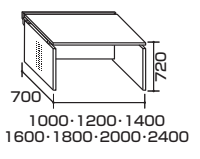

※片面タイプは幕板標準装備です。

片面タイプ(奥行700mm)

(基本型) (片面タイプ)

フリーアドレス 基本型

外寸法	品番	価格		品番	価格	
		-SVH ● -SVS ■ -SVZ ■	-WH ● / -BH ■ NEW -WS ■ / -BS ■ NEW -WZ ■ / -BZ ■ NEW		-SVWN ■ NEW	-WWN ■ -BWN ■ NEW
W2400×D700×H720	WKF2407K-□	¥158,600	¥161,700	WKF2407K-□	¥170,600	¥173,700
W2000×D700×H720	WKF2007K-□	¥151,200	¥154,400	WKF2007K-□	¥161,200	¥164,400
W1800×D700×H720	WKF1807K-□	¥147,000	¥149,100	WKF1807K-□	¥156,000	¥158,100
W1600×D700×H720	WKF1607K-□	¥139,700	¥141,800	WKF1607K-□	¥147,700	¥149,800
W1400×D700×H720	WKF1407K-□	¥132,300	¥134,400	WKF1407K-□	¥139,300	¥141,400
W1200×D700×H720	WKF1207K-□	¥125,000	¥127,100	WKF1207K-□	¥131,000	¥133,100
W1000×D700×H720	WKF1007K-□	¥117,600	¥119,700	WKF1007K-□	¥122,600	¥124,700

●WAKE-FAは、「基本型」に「連結型」を最大W9600mm迄、増進することが可能です。

(連結型) (片面タイプ)

フリーアドレス 連結型

外寸法	品番	価格		品番	価格	
		-SVH ● -SVS ■ -SVZ ■	-WH ● / -BH ■ NEW -WS ■ / -BS ■ NEW -WZ ■ / -BZ ■ NEW		-SVWN ■ NEW	-WWN ■ -BWN ■ NEW
W2400×D700×H720	WKF2407R-□	¥130,200	¥132,900	WKF2407R-□	¥142,200	¥144,900
W2000×D700×H720	WKF2007R-□	¥120,800	¥123,400	WKF2007R-□	¥130,800	¥133,400
W1800×D700×H720	WKF1807R-□	¥115,500	¥117,600	WKF1807R-□	¥125,500	¥126,600
W1600×D700×H720	WKF1607R-□	¥110,300	¥111,900	WKF1607R-□	¥118,300	¥119,900
W1400×D700×H720	WKF1407R-□	¥100,800	¥102,400	WKF1407R-□	¥107,800	¥109,400
W1200×D700×H720	WKF1207R-□	¥ 91,400	¥ 93,000	WKF1207R-□	¥ 97,400	¥ 99,000
W1000×D700×H720	WKF1007R-□	¥ 81,900	¥ 83,500	WKF1007R-□	¥ 86,900	¥ 88,500

※連結型は単独ではご使用できません。基本型と組み合わせが必要です。

片面タイプ(奥行600mm)

(基本型) (片面タイプ)

フリーアドレス 基本型

外寸法	品番	価格	
		-SVH ■ / -SVS ■ -SVZ ■	-WH ■ / -WS ■ -WZ ■
W2400×D600×H720	WKF2406K-□	¥153,800	¥156,900
W2000×D600×H720	WKF2006K-□	¥146,700	¥149,900
W1800×D600×H720	WKF1806K-□	¥142,600	¥144,700
W1600×D600×H720	WKF1606K-□	¥135,500	¥137,600
W1400×D600×H720	WKF1406K-□	¥128,300	¥130,400
W1200×D600×H720	WKF1206K-□	¥121,300	¥123,400
W1000×D600×H720	WKF1006K-□	¥114,100	¥116,200