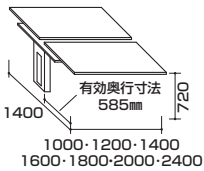

両面タイプ(奥行700mm)

(基本型)

フリーアドレス 基本型

外寸法	品番	価格		品番	価格	
		-SVH ● / -SVS ■ -SVZ ■	-WH ● / -BH ■ NEW -WS ■ / -BS ■ NEW -WZ ■ / -BZ ■ NEW		-SVWN ■ NEW	-WWN ■ / -BWN ■ NEW
W2400×D1400×H720	WKF2414K-□	¥226,700	¥228,900 (-WS ◆)	WKF2414K-□	¥247,700	¥249,900
W2000×D1400×H720	WKF2014K-□	¥214,100	¥216,300 (-WS ◆)	WKF2014K-□	¥232,100	¥234,300
W1800×D1400×H720	WKF1814K-□	¥205,600	¥207,900	WKF1814K-□	¥221,700	¥223,900
W1600×D1400×H720	WKF1614K-□	¥197,100	¥199,500	WKF1614K-□	¥211,300	¥213,500
W1400×D1400×H720	WKF1414K-□	¥186,400	¥188,800 (-WS ◆)	WKF1414K-□	¥198,600	¥200,800
W1200×D1400×H720	WKF1214K-□	¥175,500	¥177,900 (-WS ◆)	WKF1214K-□	¥185,700	¥187,900
W1000×D1400×H720	WKF1014K-□	¥164,600	¥167,000	WKF1014K-□	¥172,800	¥175,000

●WAKE-FAは、「基本型」に「連結型」を最大W9600mm迄、増連することが可能です。

(連結型)

フリーアドレス 連結型

外寸法	品番	価格		品番	価格	
		-SVH ● / -SVS ■ -SVZ ■	-SVWN ■ NEW			
W2400×D1400×H720	WKF2414R-□	¥182,300 (-SVS ◆)	¥203,300	WKF2414R-□	¥203,300	
W2000×D1400×H720	WKF2014R-□	¥169,700 (-SVS ◆)	¥187,700	WKF2014R-□	¥187,700	
W1800×D1400×H720	WKF1814R-□	¥161,200	¥177,200	WKF1814R-□	¥177,200	
W1600×D1400×H720	WKF1614R-□	¥152,800	¥166,800	WKF1614R-□	¥166,800	
W1400×D1400×H720	WKF1414R-□	¥138,300 (-SVS ◆)	¥150,300	WKF1414R-□	¥150,300	
W1200×D1400×H720	WKF1214R-□	¥123,900 (-SVS ◆)	¥133,900	WKF1214R-□	¥133,900	
W1000×D1400×H720	WKF1014R-□	¥109,700	¥117,700	WKF1014R-□	¥117,700	

※連結型は単独ではご使用できません。基本型と組み合わせが必要です。

両面タイプ(奥行600mm)

(基本型)

フリーアドレス 基本型

外寸法	品番	価格	
		-SVH ■ / -SVS ■ -SVZ ■	-WH ■ / -WS ■ -WZ ■
W2400×D1200×H720	WKF2412K-□	¥219,900	¥222,100
W2000×D1200×H720	WKF2012K-□	¥207,700	¥209,900
W1800×D1200×H720	WKF1812K-□	¥199,400	¥201,700
W1600×D1200×H720	WKF1612K-□	¥191,200	¥193,600
W1400×D1200×H720	WKF1412K-□	¥180,800	¥183,200
W1200×D1200×H720	WKF1212K-□	¥170,200	¥172,600
W1000×D1200×H720	WKF1012K-□	¥159,700	¥162,100