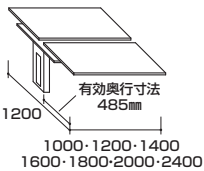

●WAKE-FAは、「基本型」に「連結型」を最大W9600mm迄、増連することが可能です。

(連結型)

フリーアドレス 連結型

外寸法	品番	価格		品番	価格	
		-SVH ● / -SVS ■ -SVZ ■	-SVWN ■ NEW			
W2400×D1400×H720	WKF2414R-□	¥182,300 (-SVS ◆)	¥203,300	WKF2414R-□	¥203,300	
W2000×D1400×H720	WKF2014R-□	¥169,700 (-SVS ◆)	¥187,700	WKF2014R-□	¥187,700	
W1800×D1400×H720	WKF1814R-□	¥161,200	¥177,200	WKF1814R-□	¥177,200	
W1600×D1400×H720	WKF1614R-□	¥152,800	¥166,800	WKF1614R-□	¥166,800	
W1400×D1400×H720	WKF1414R-□	¥138,300 (-SVS ◆)	¥150,300	WKF1414R-□	¥150,300	
W1200×D1400×H720	WKF1214R-□	¥123,900 (-SVS ◆)	¥133,900	WKF1214R-□	¥133,900	
W1000×D1400×H720	WKF1014R-□	¥109,700	¥117,700	WKF1014R-□	¥117,700	

※連結型は単独ではご使用できません。基本型と組み合わせが必要です。

両面タイプ(奥行600mm)

(基本型)

フリーアドレス 基本型

外寸法	品番	価格	
		-SVH ■ / -SVS ■ -SVZ ■	-WH ■ / -WS ■ -WZ ■
W2400×D1200×H720	WKF2412K-□	¥219,900	¥222,100
W2000×D1200×H720	WKF2012K-□	¥207,700	¥209,900
W1800×D1200×H720	WKF1812K-□	¥199,400	¥201,700
W1600×D1200×H720	WKF1612K-□	¥191,200	¥193,600
W1400×D1200×H720	WKF1412K-□	¥180,800	¥183,200
W1200×D1200×H720	WKF1212K-□	¥170,200	¥172,600
W1000×D1200×H720	WKF1012K-□	¥159,700	¥162,100

●WAKE-FAは、「基本型」に「連結型」を最大W9600mm迄、増連することが可能です。

(連結型)

フリーアドレス 連結型

外寸法	品番	価格	
		-SVH ■ / -SVS ■ -SVZ ■	
W2400×D1200×H720	WKF2412R-□	¥176,800	
W2000×D1200×H720	WKF2012R-□	¥164,600	
W1800×D1200×H720	WKF1812R-□	¥156,400	
W1600×D1200×H720	WKF1612R-□	¥148,200	
W1400×D1200×H720	WKF1412R-□	¥134,200	
W1200×D1200×H720	WKF1212R-□	¥120,200	
W1000×D1200×H720	WKF1012R-□	¥106,400	