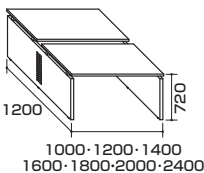

両面タイプ(奥行700mm)

(基本型)

フリーアドレス 基本型

外寸法	品番	価格		品番	価格	
		-SVH ● / -SVS ■ -SVZ ■	-WH ● / -BH ■ NEW -WS ■ / -BS ■ NEW -WZ ■ / -BZ ■ NEW		-SVWN ■ NEW	-WWN ■ / -BWN ■ NEW
W2400×D1400×H720	WKF2414K-□	¥226,700	¥228,900 (-WS ◆)	WKF2414K-□	¥247,700	¥249,900
W2000×D1400×H720	WKF2014K-□	¥214,100	¥216,300 (-WS ◆)	WKF2014K-□	¥232,100	¥234,300
W1800×D1400×H720	WKF1814K-□	¥205,600	¥207,900	WKF1814K-□	¥221,700	¥223,900
W1600×D1400×H720	WKF1614K-□	¥197,100	¥199,500	WKF1614K-□	¥211,300	¥213,500
W1400×D1400×H720	WKF1414K-□	¥186,400	¥188,800 (-WS ◆)	WKF1414K-□	¥198,600	¥200,800
W1200×D1400×H720	WKF1214K-□	¥175,500	¥177,900 (-WS ◆)	WKF1214K-□	¥185,700	¥187,900
W1000×D1400×H720	WKF1014K-□	¥164,600	¥167,000	WKF1014K-□	¥172,800	¥175,000

●WAKE-FAは、「基本型」に「連結型」を最大W9600mm迄、増連することが可能です。

(連結型)

フリーアドレス 連結型

外寸法	品番	価格		品番	価格	
		-SVH ● / -SVS ■ -SVZ ■	-SVWN ■ NEW			
W2400×D1400×H720	WKF2414R-□	¥182,300 (-SVS ◆)	¥203,300	WKF2414R-□	¥203,300	
W2000×D1400×H720	WKF2014R-□	¥169,700 (-SVS ◆)	¥187,700	WKF2014R-□	¥187,700	
W1800×D1400×H720	WKF1814R-□	¥161,200	¥177,200	WKF1814R-□	¥177,200	
W1600×D1400×H720	WKF1614R-□	¥152,800	¥166,800	WKF1614R-□	¥166,800	
W1400×D1400×H720	WKF1414R-□	¥138,300 (-SVS ◆)	¥150,300	WKF1414R-□	¥150,300	
W1200×D1400×H720	WKF1214R-□	¥123,900 (-SVS ◆)	¥133,900	WKF1214R-□	¥133,900	
W1000×D1400×H720	WKF1014R-□	¥109,700	¥117,700	WKF1014R-□	¥117,700	

※連結型は単独ではご使用できません。基本型と組み合わせが必要です。

両面タイプ(奥行600mm)

(基本型)

フリーアドレス 基本型

外寸法	品番	価格	
		-SVH ■ / -SVS ■ -SVZ ■	-WH ■ / -WS ■ -WZ ■
W2400×D1200×H720	WKF2412K-□	¥219,900	¥222,100
W2000×D1200×H720	WKF2012K-□	¥207,700	¥209,900
W1800×D1200×H720	WKF1812K-□	¥199,400	¥201,700
W1600×D1200×H720	WKF1612K-□	¥191,200	¥193,600
W1400×D1200×H720	WKF1412K-□	¥180,800	¥183,200
W1200×D1200×H720	WKF1212K-□	¥170,200	¥172,600
W1000×D1200×H720	WKF1012K-□	¥159,700	¥162,100