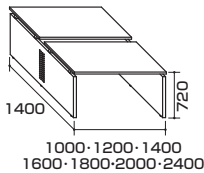

両面タイプ(奥行700mm)

(基本型)

フリーアドレス 基本型

外寸法	品番	価格		品番	価格	
		-SVH ● / -SVS ■ -SVZ ■	-WH ● / -BH ■ NEW -WS ■ / -BS ■ NEW -WZ ■ / -BZ ■ NEW		-SVWN ■ NEW	-WWN ■ / -BWN ■ NEW
W2400×D1400×H720	WKF2414K-□	¥226,700	¥228,900 (-WS ◆)	WKF2414K-□	¥247,700	¥249,900
W2000×D1400×H720	WKF2014K-□	¥214,100	¥216,300 (-WS ◆)	WKF2014K-□	¥232,100	¥234,300
W1800×D1400×H720	WKF1814K-□	¥205,600	¥207,900	WKF1814K-□	¥221,700	¥223,900
W1600×D1400×H720	WKF1614K-□	¥197,100	¥199,500	WKF1614K-□	¥211,300	¥213,500
W1400×D1400×H720	WKF1414K-□	¥186,400	¥188,800 (-WS ◆)	WKF1414K-□	¥198,600	¥200,800
W1200×D1400×H720	WKF1214K-□	¥175,500	¥177,900 (-WS ◆)	WKF1214K-□	¥185,700	¥187,900
W1000×D1400×H720	WKF1014K-□	¥164,600	¥167,000	WKF1014K-□	¥172,800	¥175,000

●WAKE-FAは、「基本型」に「連結型」を最大W9600mm迄、増連することが可能です。

(連結型)

フリーアドレス 連結型

外寸法	品番	価格		品番	価格	
		-SVH ● / -SVS ■ -SVZ ■	-SVWN ■ NEW			
W2400×D1400×H720	WKF2414R-□	¥182,300 (-SVS ◆)	¥203,300	WKF2414R-□	¥203,300	
W2000×D1400×H720	WKF2014R-□	¥169,700 (-SVS ◆)	¥187,700	WKF2014R-□	¥187,700	
W1800×D1400×H720	WKF1814R-□	¥161,200	¥177,200	WKF1814R-□	¥177,200	
W1600×D1400×H720	WKF1614R-□	¥152,800	¥166,800	WKF1614R-□	¥166,800	
W1400×D1400×H720	WKF1414R-□	¥138,300 (-SVS ◆)	¥150,300	WKF1414R-□	¥150,300	
W1200×D1400×H720	WKF1214R-□	¥123,900 (-SVS ◆)	¥133,900	WKF1214R-□	¥133,900	
W1000×D1400×H720	WKF1014R-□	¥109,700	¥117,700	WKF1014R-□	¥117,700	

※連結型は単独ではご使用できません。基本型と組み合わせが必要です。

両面タイプ(奥行600mm)

(基本型)

フリーアドレス 基本型

外寸法	品番	価格	
		-SVH ■ / -SVS ■ -SVZ ■	-WH ■ / -WS ■ -WZ ■
W2400×D1200×H720	WKF2412K-□	¥219,900	¥222,100
W2000×D1200×H720	WKF2012K-□	¥207,700	¥209,900
W1800×D1200×H720	WKF1812K-□	¥199,400	¥201,700
W1600×D1200×H720	WKF1612K-□	¥191,200	¥193,600
W1400×D1200×H720	WKF1412K-□	¥180,800	¥183,200
W1200×D1200×H720	WKF1212K-□	¥170,200	¥172,600
W1000×D1200×H720	WKF1012K-□	¥159,700	¥162,100