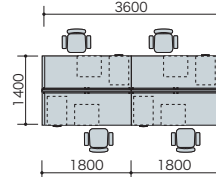

system plan **B**

写真セット価格
¥1,645,900

チェアはP223に掲載しています。

| 品名 | 品番 | 価格 | 数量 |
|------------------|--------------|----------|-----|
| ①フリーアドレスデスク 基本型 | WKF1414K-SVS | ¥186,400 | × 1 |
| ②フリーアドレスデスク 連結型 | WKF1414R-SVS | ¥138,300 | × 1 |
| ③幕板 | WKF14MF-SV | ¥ 23,600 | × 2 |
| ④配線カバー | WKF14K | ¥ 13,900 | × 2 |
| ⑤スリムワゴン | WK036XC-SVD | ¥ 72,000 | × 5 |
| ⑥中央引出し | FAH50C-DG | ¥ 11,900 | × 5 |
| ⑦マネージャー用テーブル | WKM147F-SVS | ¥110,600 | × 1 |
| ⑧デスクトップパネル | WKF14PEF-LGR | ¥ 41,900 | × 2 |
| ⑨デスクトップパネル | TR14P-LGR | ¥ 42,200 | × 1 |
| ⑩デスクトップパネル(サイド用) | WKM07SP-LGR | ¥ 31,400 | × 2 |
| ⑪デスクトップパネル(サイド用) | NE07SPE-LGR | ¥ 32,800 | × 2 |
| ⑫デスクトップパネル(エンド用) | NE07EPE-LGR | ¥ 32,800 | × 2 |
| ⑬事務用チェア | WE510F-OR | ¥ 61,100 | × 4 |
| ⑭事務用チェア | WE513F-OR | ¥ 77,700 | × 1 |
| ⑮ハンガー | WE-H1 | ¥ 14,800 | × 5 |

セット価格 **¥1,645,900**

system plan **D**

写真セット価格
¥1,371,300

チェアはP251に掲載しています。

| 品名 | 品番 | 価格 | 数量 |
|-----------------|-----------------|----------|-----|
| ①フリーアドレスデスク 基本型 | WKF1814K-BWN | ¥223,900 | × 1 |
| ②フリーアドレスデスク 連結型 | WKF1814R-SVWN | ¥177,200 | × 1 |
| ③中央引出し | FAH50CK-DG | ¥ 15,100 | × 4 |
| ④ワゴン | TR046XC-BB | ¥ 59,100 | × 4 |
| ⑤幕板 | WKF18MF-SV | ¥ 27,100 | × 2 |
| ⑥配線カバー | WKF18K-HY | ¥ 16,300 | × 2 |
| ⑦デスクトップパネル | WKF18PEF-AF | ¥ 63,500 | × 2 |
| ⑧事務用チェア | SCT-20-101PMS-F | ¥114,900 | × 4 |