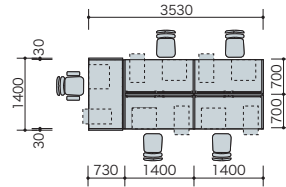

system plan **B**

写真セット価格
¥1,645,900

チェアはP223に掲載しています。

| 品名 | 品番 | 価格 | 数量 |
|------------------|--------------|----------|-----|
| ①フリーアドレスデスク 基本型 | WKF1414K-SVS | ¥186,400 | × 1 |
| ②フリーアドレスデスク 連結型 | WKF1414R-SVS | ¥138,300 | × 1 |
| ③幕板 | WKF14MF-SV | ¥ 23,600 | × 2 |
| ④配線カバー | WKF14K | ¥ 13,900 | × 2 |
| ⑤スリムワゴン | WK036XC-SVD | ¥ 72,000 | × 5 |
| ⑥中央引出し | FAH50C-DG | ¥ 11,900 | × 5 |
| ⑦マネージャー用テーブル | WKM147F-SVS | ¥110,600 | × 1 |
| ⑧デスクトップパネル | WKF14PEF-LGR | ¥ 41,900 | × 2 |
| ⑨デスクトップパネル | TR14P-LGR | ¥ 42,200 | × 1 |
| ⑩デスクトップパネル(サイド用) | WKM07SP-LGR | ¥ 31,400 | × 2 |
| ⑪デスクトップパネル(サイド用) | NE07SPE-LGR | ¥ 32,800 | × 2 |
| ⑫デスクトップパネル(エンド用) | NE07EPE-LGR | ¥ 32,800 | × 2 |
| ⑬事務用チェア | WE510F-OR | ¥ 61,100 | × 4 |
| ⑭事務用チェア | WE513F-OR | ¥ 77,700 | × 1 |
| ⑮ハンガー | WE-H1 | ¥ 14,800 | × 5 |

セット価格 **¥1,645,900**

system plan **D**

写真セット価格
¥1,371,300

チェアはP251に掲載しています。

| 品名 | 品番 | 価格 | 数量 |
|-----------------|-----------------|----------|-----|
| ①フリーアドレスデスク 基本型 | WKF1814K-BWN | ¥223,900 | × 1 |
| ②フリーアドレスデスク 連結型 | WKF1814R-SVWN | ¥177,200 | × 1 |
| ③中央引出し | FAH50CK-DG | ¥ 15,100 | × 4 |
| ④ワゴン | TR046XC-BB | ¥ 59,100 | × 4 |
| ⑤幕板 | WKF18MF-SV | ¥ 27,100 | × 2 |
| ⑥配線カバー | WKF18K-HY | ¥ 16,300 | × 2 |
| ⑦デスクトップパネル | WKF18PEF-AF | ¥ 63,500 | × 2 |
| ⑧事務用チェア | SCT-20-101PMS-F | ¥114,900 | × 4 |