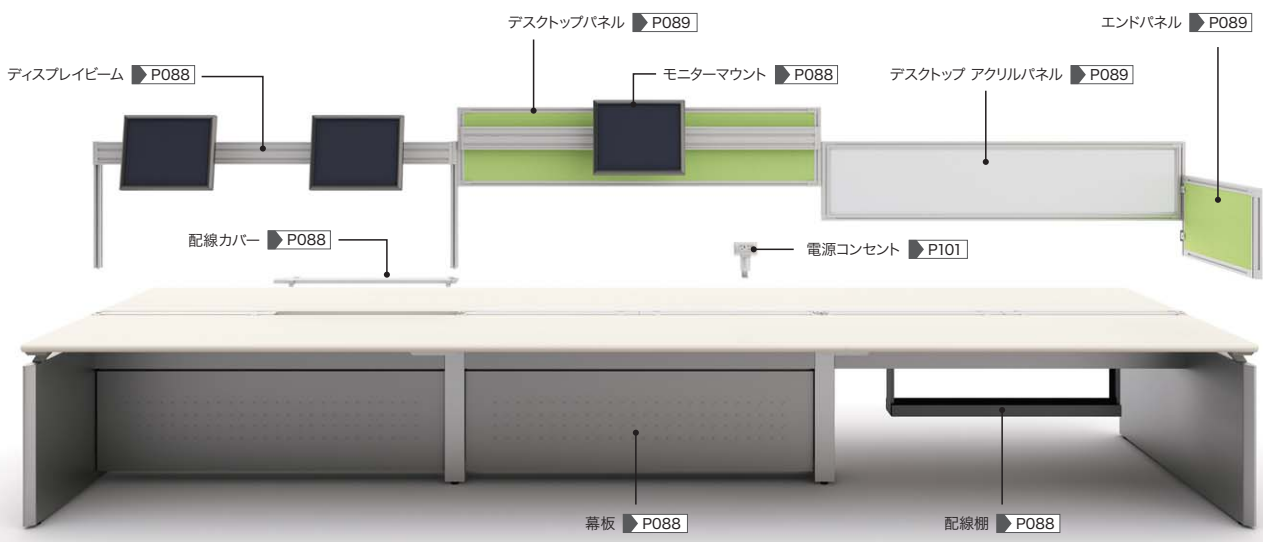

# ウエイク フリーアドレス(テーブルシステムWKF型) (H720mm) WAKE-FA 組立施工

働き方に合わせたぴったりの機能をプラスできます。

- 脚部開口**  
中間脚をスリムにすることでワゴン位置を自由に配置することが可能です。
- 天板**  
手ざわりの良いポストフォーム加工と目にやさしいエンボス仕上げを施しています。
- 中央引出し**  
オプションで中央引出しの設置も可能です。  
※取り付け位置はあらかじめ決まっています。詳細は下取付図をご覧ください。
- パネル脚**  
シンプルなスチール製のパネル脚は、シルバーとホワイトの2色をご用意しています。
- 幕板**  
オプションで気になる脚部を隠す幕板をご用意。必要に応じて設置可能です。

- 配線開口部**  
開口部分に幅100mmの配線孔を確保。OAタップやACアダプターを投げ込むことが可能です。
- 配線カバー**  
オプションで配線カバーをご用意しています。スリットからコードの取り出しが可能です。
- デスクトップパネル**  
オプションで対面席との境にデスクトップパネルの設置が可能です。8色のクロスタイプと、アクリルタイプをご用意しています。
- ディスプレイビーム**  
オプションのアルミ製のビームにはモニターマウントを取り付けることで液晶画面を取り付けられます。
- 配線棚(両面タイプ用)**  
配線棚を使用しますと、ケーブル類の配線が容易です。

ワークシステム

- デスクシステム
- 事務用チェア・輸入チェア
- ローバー・ディション
- 収納家具・ファイリング用品
- 書庫・キャビネット
- ロッカー

金庫

- 防災・地震対策用品
- セキュリティ用品
- 会議用テーブル
- 会議用チェア
- コミュニケーション・リフレッシュ用家具
- プレゼンテーション機器・黒板
- 役員室用家具

応接セット

- ロビー・チェア
- カウンター

オフィス・ロビー用品

- オフィス周辺什器

レセプション用家具

- 間仕切り

移動ラック・シェルフ

- ラック・工場備品
- 高齢者福祉施設・病院用家具

学校用家具

- 店舗用家具

OPTION