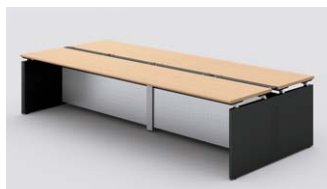

### メラミン化粧板タイプ

-WH(天板:ホワイト・本体:クリアホワイト)

-WS(天板:シルクウッド・本体:クリアホワイト)

-WZ(天板:ゼブラウッド・本体:クリアホワイト)

-SVH(天板:ホワイト・本体:シルバー)

-SWS(天板:シルクウッド・本体:シルバー)

-SVZ(天板:ゼブラウッド・本体:シルバー)

-BH(天板:ホワイト・本体:ブラック)

-BS(天板:シルクウッド・本体:ブラック)

-BZ(天板:ゼブラウッド・本体:ブラック)