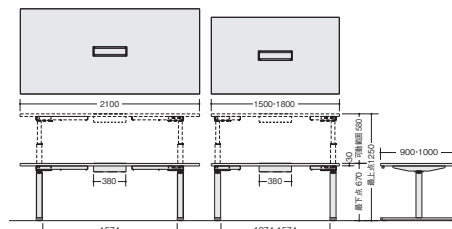

ミーティングテーブルタイプ

(配線ボックス付)

タイプ	品番	価格
W2100	LTM2110H-□	¥295,000
W1800	LTM1890H-□	¥280,000
W1500	LTM1590H-□	¥275,000(-WH)

■カラーサンプル(天板)

(配線ボックス付) 耐指紋性メラミンタイプ

タイプ	品番	価格
W2100	LTM2110H-WCF	¥313,000
W1800	LTM1890H-WCF	¥295,000
W1500	LTM1590H-WCF	¥289,000