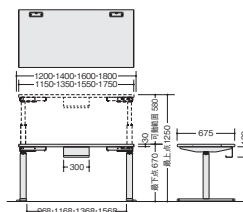

リフティーナ(上下昇降テーブルLT型) Liftina 組立
施工

01

リフティーナ(上下昇降テーブルLT型)

ワークデスクタイプ

タイプ	品番	価格	質量
W1800	LTD187F-□	¥254,300	61.5kg
W1600	LTD167F-□	¥249,000	54.0kg
W1400	LTD147F-□	¥243,700	52.0kg
W1200	LTD127F-□	¥235,300	49.5kg