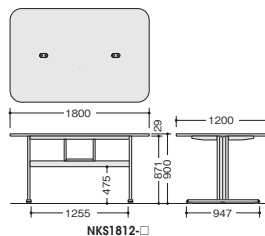

NKS2190-WH

NKS1890R-NA

**NKS2190-□ ¥206,900**

外寸法/W2100×D900×H900  
引出し取付可能数6 (オプション)  
質量: 60.9kg ノックダウン式②

NKS2190-□

**NKS1812-□ ¥198,500**

外寸法/W1800×D1200×H900  
引出し取付可能数6 (オプション)  
質量: 65kg ノックダウン式②

NKS1812-□

■カラーサンプル

-WH (ホワイト)

-NA (ナチュラル)

**NKS2190R-□ ¥228,900**

外寸法/W2100×D900×H900  
引出し取付可能数6 (オプション)  
質量: 58.3kg ノックダウン式②

NKS2190R-□

**NKS1812R-□ ¥220,500**

外寸法/W1800×D1200×H900  
引出し取付可能数4 (オプション)  
質量: 62.8kg ノックダウン式②

NKS1812R-□

**NKS1890R-□ ¥211,100**

外寸法/W1800×D900×H900  
引出し取付可能数4 (オプション)  
質量: 51.5kg ノックダウン式②

NKS1890R-□

OPTION

■引出し(浅型)  
**NKS-H01 ¥39,100**

外寸法/W395×D320×H77  
引出し内寸法/W316×D302×H56  
錠付 ノックダウン式

■引出し(深型)  
**NKS-H02 ¥40,200**

外寸法/W395×D320×H107  
引出し内寸法/W316×D302×H86  
錠付 ノックダウン式

■コードトレイ (2個)  
**NKS-C01 ¥15,800**

外寸法/W300×D100×H80  
スチール塗装仕上  
ノックダウン式

配線キャップ

※テーブルタップは付属していません。

■共通仕様  
天板: 光触媒化粧板張り、ABS樹脂エッジ、  
配線キャップ2個付  
脚部: スチール塗装仕上 アジャスター付