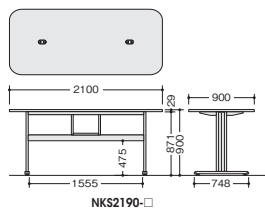

NKS2190-WH

NKS1890R-NA

**NKS2190-□ ¥206,900**

外寸法/W2100×D900×H900  
引出し取付可能数6 (オプション)  
質量: 60.9kg ノックダウン式②

NKS2190-□

**NKS1812-□ ¥198,500**

外寸法/W1800×D1200×H900  
引出し取付可能数6 (オプション)  
質量: 65kg ノックダウン式②

NKS1812-□

■カラーサンプル

-WH (ホワイト)

-NA (ナチュラル)

**NKS2190R-□ ¥228,900**

外寸法/W2100×D900×H900  
引出し取付可能数6 (オプション)  
質量: 58.3kg ノックダウン式②

NKS2190R-□

**NKS1812R-□ ¥220,500**

外寸法/W1800×D1200×H900  
引出し取付可能数4 (オプション)  
質量: 62.8kg ノックダウン式②

NKS1812R-□

**NKS1890R-□ ¥211,100**

外寸法/W1800×D900×H900  
引出し取付可能数4 (オプション)  
質量: 51.5kg ノックダウン式②

NKS1890R-□

OPTION

■引出し(浅型)  
**NKS-H01 ¥39,100**

外寸法/W395×D320×H77  
引出し内寸法/W316×D302×H56  
錠付 ノックダウン式

■引出し(深型)  
**NKS-H02 ¥40,200**

外寸法/W395×D320×H107  
引出し内寸法/W316×D302×H86  
錠付 ノックダウン式

■コードトレイ (2個)  
**NKS-C01 ¥15,800**

外寸法/W300×D100×H80  
スチール塗装仕上  
ノックダウン式

配線キャップ

※テーブルタップは付属していません。

■共通仕様  
天板: 光触媒化粧板張り、ABS樹脂エッジ、  
配線キャップ2個付  
脚部: スチール塗装仕上 アジャスター付