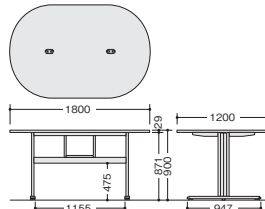

NKS2190-WH

NKS1890R-NA

**NKS2190-□ ¥206,900**

外寸法/W2100×D900×H900  
引出し取付可能数6 (オプション)  
質量: 60.9kg ノックダウン式②

NKS2190-□

**NKS1812-□ ¥198,500**

外寸法/W1800×D1200×H900  
引出し取付可能数6 (オプション)  
質量: 65kg ノックダウン式②

NKS1812-□

■カラーサンプル

-WH (ホワイト)

-NA (ナチュラル)

**NKS2190R-□ ¥228,900**

外寸法/W2100×D900×H900  
引出し取付可能数6 (オプション)  
質量: 58.3kg ノックダウン式②

NKS2190R-□

**NKS1812R-□ ¥220,500**

外寸法/W1800×D1200×H900  
引出し取付可能数4 (オプション)  
質量: 62.8kg ノックダウン式②

NKS1812R-□

**NKS1890R-□ ¥211,100**

外寸法/W1800×D900×H900  
引出し取付可能数4 (オプション)  
質量: 51.5kg ノックダウン式②

NKS1890R-□

OPTION

■引出し(浅型)  
**NKS-H01 ¥39,100**

外寸法/W395×D320×H77  
引出し内寸法/W316×D302×H56  
錠付 ノックダウン式

■引出し(深型)  
**NKS-H02 ¥40,200**

外寸法/W395×D320×H107  
引出し内寸法/W316×D302×H86  
錠付 ノックダウン式

■コードトレイ (2個)  
**NKS-C01 ¥15,800**

外寸法/W300×D100×H80  
スチール塗装仕上  
ノックダウン式

配線キャップ

※テーブルタップは付属していません。

■共通仕様  
天板: 光触媒化粧板張り、ABS樹脂エッジ、  
配線キャップ2個付  
脚部: スチール塗装仕上 アジャスター付