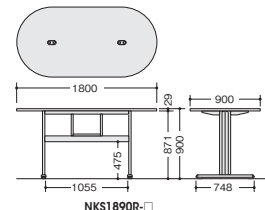

NKS2190-WH

NKS1890R-NA

**NKS2190-□ ¥206,900**

外寸法/W2100×D900×H900  
引出し取付可能数6 (オプション)  
質量: 60.9kg ノックダウン式②

NKS2190-□

**NKS1812-□ ¥198,500**

外寸法/W1800×D1200×H900  
引出し取付可能数6 (オプション)  
質量: 65kg ノックダウン式②

NKS1812-□

■カラーサンプル

-WH (ホワイト)

-NA (ナチュラル)

**NKS2190R-□ ¥228,900**

外寸法/W2100×D900×H900  
引出し取付可能数6 (オプション)  
質量: 58.3kg ノックダウン式②

NKS2190R-□

**NKS1812R-□ ¥220,500**

外寸法/W1800×D1200×H900  
引出し取付可能数4 (オプション)  
質量: 62.8kg ノックダウン式②

NKS1812R-□

**NKS1890R-□ ¥211,100**

外寸法/W1800×D900×H900  
引出し取付可能数4 (オプション)  
質量: 51.5kg ノックダウン式②

NKS1890R-□

OPTION

■引出し(浅型)  
**NKS-H01 ¥39,100**

外寸法/W395×D320×H77  
引出し内寸法/W316×D302×H56  
錠付 ノックダウン式

■引出し(深型)  
**NKS-H02 ¥40,200**

外寸法/W395×D320×H107  
引出し内寸法/W316×D302×H86  
錠付 ノックダウン式

■コードトレイ (2個)  
**NKS-C01 ¥15,800**

外寸法/W300×D100×H80  
スチール塗装仕上  
ノックダウン式

配線キャップ

※テーブルタップは付属していません。

■共通仕様  
天板: 光触媒化粧板張り、ABS樹脂エッジ、  
配線キャップ2個付  
脚部: スチール塗装仕上 アジャスター付