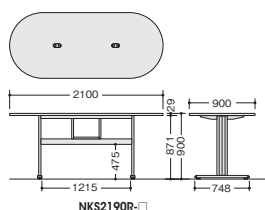

NKS2190-WH

NKS1890R-NA

**NKS2190-□ ¥206,900**

外寸法/W2100×D900×H900  
引出し取付可能数6 (オプション)  
質量: 60.9kg ノックダウン式②

NKS2190-□

**NKS1812-□ ¥198,500**

外寸法/W1800×D1200×H900  
引出し取付可能数6 (オプション)  
質量: 65kg ノックダウン式②

NKS1812-□

■カラーサンプル

-WH (ホワイト)

-NA (ナチュラル)

**NKS2190R-□ ¥228,900**

外寸法/W2100×D900×H900  
引出し取付可能数6 (オプション)  
質量: 58.3kg ノックダウン式②

NKS2190R-□

**NKS1812R-□ ¥220,500**

外寸法/W1800×D1200×H900  
引出し取付可能数4 (オプション)  
質量: 62.8kg ノックダウン式②

NKS1812R-□

**NKS1890R-□ ¥211,100**

外寸法/W1800×D900×H900  
引出し取付可能数4 (オプション)  
質量: 51.5kg ノックダウン式②

NKS1890R-□

OPTION

■引出し(浅型)  
**NKS-H01 ¥39,100**

外寸法/W395×D320×H77  
引出し内寸法/W316×D302×H56  
錠付 ノックダウン式

■引出し(深型)  
**NKS-H02 ¥40,200**

外寸法/W395×D320×H107  
引出し内寸法/W316×D302×H86  
錠付 ノックダウン式

■コードトレイ (2個)  
**NKS-C01 ¥15,800**

外寸法/W300×D100×H80  
スチール塗装仕上  
ノックダウン式

配線キャップ

※テーブルタップは付属していません。

■共通仕様  
天板: 光触媒化粧板張り、ABS樹脂エッジ、  
配線キャップ2個付  
脚部: スチール塗装仕上 アジャスター付