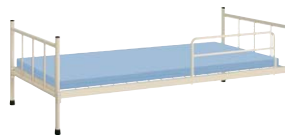

病室用品・待合室用品

2段ベッド(カーテン付)

※マットレスは別売りです。

TB-1160 ¥220,000 □

外寸法 / W2060×D990×H2230
支柱: φ38.1スチール丸パイプ塗装仕上
防災カーテン
付属品: 片側ベッドガード2本 ハシゴ付
ノックダウン式 質量: 70kg
適合マットレス: TB-1161-BL

2段ベッド

※マットレスは別売りです。

TB-1159 ¥170,000 ◇

外寸法 / W2060×D990×H1700
支柱: φ38.1スチール丸パイプ塗装仕上
付属品: 片側ベッドガード2本 ハシゴ付
ノックダウン式 質量: 65kg
適合マットレス: TB-1161-BL

ベッド

※マットレスは別売りです。

TB-1158 ¥74,000 ◇

外寸法 / W2060×D990×H700
床高さ / H300
支柱: φ38.1スチール丸パイプ塗装仕上
付属品: 片側ベッドガード1本
ノックダウン式 質量: 33kg
適合マットレス: TB-1161-BL