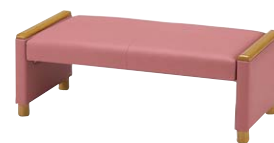

外寸法 / W2060×D990×H1700
支柱: φ38.1スチール丸パイプ塗装仕上
付属品: 片側ベッドガード2本 ハシゴ付
ノックダウン式 質量: 65kg
適合マットレス: TB-1161-BL

ベッド

※マットレスは別売りです。

TB-1158 ¥74,000 ◇

外寸法 / W2060×D990×H700
床高さ / H300
支柱: φ38.1スチール丸パイプ塗装仕上
付属品: 片側ベッドガード1本
ノックダウン式 質量: 33kg
適合マットレス: TB-1161-BL

マットレス

TB-1161-BL ¥28,000 ◇

外寸法 / W1910×D910×H60
張地: 綿100% (防縮加工)
クッション厚: 60mm
質量: 4kg

ロビーチェアー

RC1081S-BL (2脚) の
使用例です。

■ロビーチェアー (1人掛)
RC1081S-□ ¥93,800 ◇

外寸法 / W750×D650・870×H760
張地: ビニールレザー張り
質量: 21kg

■ロビーチェアー (2人掛)
RC1082-□ ¥106,500 ◇

外寸法 / W1250×D630×H424
張地: ビニールレザー張り
質量: 23.5kg

RC1083S-GRの
使用例です。

■ロビーチェアー (3人掛)
RC1083S-□ ¥148,500 ◇

外寸法 / W1950×D650・870×H760
張地: ビニールレザー張り
質量: 32kg

■ロビーチェアー (3人掛)
RC1083-□ ¥121,100 ◇

外寸法 / W1780×D630×H424
張地: ビニールレザー張り
質量: 28kg