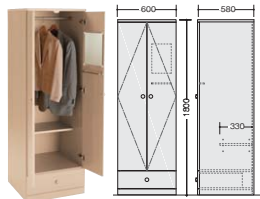

キャビネット

FC0909-LBR
FC0909-□
¥114,500 □
 外寸法 / W900×D450×H850
 天板:メラミン化粧板張り
 本体:プリント化粧板
 本品:プリント化粧板

チェスト

FT0909-LBR
FT0909-□
¥137,600 □
 外寸法 / W900×D450×H900
 天板:メラミン化粧板
 本体:プリント化粧板
 スライドレール付引出し,コンセント付,錠付

ワードローブ

FW1860-□
¥122,900 □
 外寸法 / W600×D580×H1800
 本体:プリント化粧板
 付属品:ハンガー・パイプ,ネクタイ掛,鏡

FW1890KT-□
¥149,100 □
 外寸法 / W900×D450×H1800
 本体:プリント化粧板
 付属品:可動棚,
 スライドハンガー付ネクタイ掛け,鏡

ロッカー

FL1845-□
¥132,300 □
 外寸法 / W900×D450×H1800
 本体:プリント化粧板
 付属品:トロッコ収納2台付

床頭台

FS1750-□
¥134,400 □
 外寸法 / W480×D460×H1700
 天板:メラミン化粧板張り
 本体:プリント化粧板
 スライドレール付引出し
 コンセント付引出し錠付
 キャスター付(ストッパー付)

FS1860-□
¥143,200 □
 外寸法 / W480×D600×H1700
 天板:メラミン化粧板張り
 本体:プリント化粧板
 スライドレール付引出し
 コンセント付引出し錠付
 キャスター付(ストッパー付)