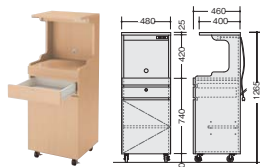

キャビネット

FC0909-LBR
FC0909-□
¥114,500 □
 外寸法 / W900×D450×H850
 天板:メラミン化粧板張り
 本体:プリント化粧板
 本品:プリント化粧板

チェスト

FT0909-LBR
FT0909-□
¥137,600 □
 外寸法 / W900×D450×H900
 天板:メラミン化粧板
 本体:プリント化粧板
 スライドレール付引出し,コンセント付,錠付

ワードローブ

FW1860-□
¥122,900 □
 外寸法 / W600×D580×H1800
 本体:プリント化粧板
 付属品:ハンガー・パイプ,ネクタイ掛,鏡

FW1890KT-□
¥149,100 □
 外寸法 / W900×D450×H1800
 本体:プリント化粧板
 付属品:可動棚,
 スライドハンガー付ネクタイ掛け,鏡

ロッカー

FL1845-□
¥132,300 □
 外寸法 / W900×D450×H1800
 本体:プリント化粧板
 付属品:トロッコ収納2台付

床頭台

FS1750-□
¥134,400 □
 外寸法 / W480×D460×H1700
 天板:メラミン化粧板張り
 本体:プリント化粧板
 スライドレール付引出し
 コンセント付引出し錠付
 キャスター付(ストッパー付)

FS1860-□
¥143,200 □
 外寸法 / W480×D600×H1700
 天板:メラミン化粧板張り
 本体:プリント化粧板
 スライドレール付引出し
 コンセント付引出し錠付
 キャスター付(ストッパー付)

●タオル掛

FS1250-□
¥106,600 □
 外寸法 / W480×D460×H1265
 天板:メラミン化粧板張り
 本体:プリント化粧板
 スライドレール付引出し
 コンセント付引出し錠付
 キャスター付(ストッパー付)

FS1360-□
¥115,500 □
 外寸法 / W480×D600×H1280
 天板:メラミン化粧板張り
 本体:プリント化粧板
 スライドレール付引出し
 コンセント付引出し錠付
 キャスター付(ストッパー付)