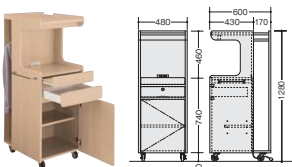

床頭台

FS1750-□
¥134,400 □
 外寸法 / W480×D460×H1700
 天板:メラミン化粧板張り
 本体:プリント化粧板
 スライドレール付引出し
 コンセント付引出し錠付
 キャスター付(ストッパー付)

FS1860-□
¥143,200 □
 外寸法 / W480×D600×H1700
 天板:メラミン化粧板張り
 本体:プリント化粧板
 スライドレール付引出し
 コンセント付引出し錠付
 キャスター付(ストッパー付)

●タオル掛

FS1250-□
¥106,600 □
 外寸法 / W480×D460×H1265
 天板:メラミン化粧板張り
 本体:プリント化粧板
 スライドレール付引出し
 コンセント付引出し錠付
 キャスター付(ストッパー付)

FS1360-□
¥115,500 □
 外寸法 / W480×D600×H1280
 天板:メラミン化粧板張り
 本体:プリント化粧板
 スライドレール付引出し
 コンセント付引出し錠付
 キャスター付(ストッパー付)