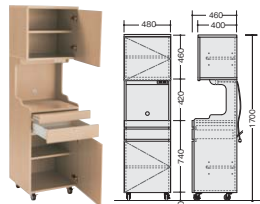

キャビネット

FC0909-LBR
FC0909-□
¥114,500 □
 外寸法 / W900×D450×H850
 天板:メラミン化粧板張り
 本体:プリント化粧板
 本品:プリント化粧板

チェスト

FT0909-LBR
FT0909-□
¥137,600 □
 外寸法 / W900×D450×H900
 天板:メラミン化粧板
 本体:プリント化粧板
 スライドレール付引出し,コンセント付,錠付

ワードローブ

FW1860-□
¥122,900 □
 外寸法 / W600×D580×H1800
 本体:プリント化粧板
 付属品:ハンガー・パイプ,ネクタイ掛,鏡

FW1890KT-□
¥149,100 □
 外寸法 / W900×D450×H1800
 本体:プリント化粧板
 付属品:可動棚,
 スライドハンガー付ネクタイ掛け,鏡

ロッカー

FL1845-□
¥132,300 □
 外寸法 / W900×D450×H1800
 本体:プリント化粧板
 付属品:トロッコ収納2台付

床頭台

FS1750-□
¥134,400 □
 外寸法 / W480×D460×H1700
 天板:メラミン化粧板張り
 本体:プリント化粧板
 スライドレール付引出し
 コンセント付引出し錠付
 キャスター付(ストッパー付)

FS1860-□
¥143,200 □
 外寸法 / W480×D600×H1700
 天板:メラミン化粧板張り
 本体:プリント化粧板
 スライドレール付引出し
 コンセント付引出し錠付
 キャスター付(ストッパー付)

●タオル掛

FS1250-□
¥106,600 □
 外寸法 / W480×D460×H1265
 天板:メラミン化粧板張り
 本体:プリント化粧板
 スライドレール付引出し
 コンセント付引出し錠付
 キャスター付(ストッパー付)

FS1360-□
¥115,500 □
 外寸法 / W480×D600×H1280
 天板:メラミン化粧板張り
 本体:プリント化粧板
 スライドレール付引出し
 コンセント付引出し錠付
 キャスター付(ストッパー付)