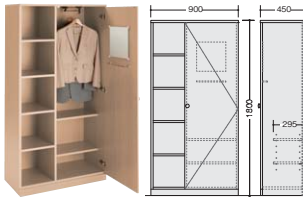

キャビネット

FC0909-LBR
FC0909-□
¥114,500 □
 外寸法 / W900×D450×H850
 天板:メラミン化粧板張り
 本体:プリント化粧板
 本品:プリント化粧板

チェスト

FT0909-LBR
FT0909-□
¥137,600 □
 外寸法 / W900×D450×H900
 天板:メラミン化粧板
 本体:プリント化粧板
 スライドレール付引出し,コンセント付,錠付

ワードローブ

FW1860-□
¥122,900 □
 外寸法 / W600×D580×H1800
 本体:プリント化粧板
 付属品:ハンガー・パイプ,ネクタイ掛,鏡

FW1890KT-□
¥149,100 □
 外寸法 / W900×D450×H1800
 本体:プリント化粧板
 付属品:可動棚,
 スライドハンガー付ネクタイ掛け,鏡

ロッカー

FL1845-□
¥132,300 □
 外寸法 / W900×D450×H1800
 本体:プリント化粧板
 付属品:トロッコ収納2台付

床頭台

FS1750-□
¥134,400 □
 外寸法 / W480×D460×H1700
 天板:メラミン化粧板張り
 本体:プリント化粧板
 スライドレール付引出し
 コンセント付引出し錠付
 キャスター付(ストッパー付)

FS1860-□
¥143,200 □
 外寸法 / W480×D600×H1700
 天板:メラミン化粧板張り
 本体:プリント化粧板
 スライドレール付引出し
 コンセント付引出し錠付
 キャスター付(ストッパー付)