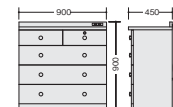

キャビネット

FC0909-LBR
FC0909-□
¥114,500 □
 外寸法 / W900×D450×H850
 天板:メラミン化粧板張り
 本体:プリント化粧板
 本品:プリント化粧板

チェスト

FT0909-LBR
FT0909-□
¥137,600 □
 外寸法 / W900×D450×H900
 天板:メラミン化粧板
 本体:プリント化粧板
 スライドレール付引出し,コンセント付,錠付

ワードローブ

FW1860-□
¥122,900 □
 外寸法 / W600×D580×H1800
 本体:プリント化粧板
 付属品:ハンガー・パイプ,ネクタイ掛,鏡

FW1890KT-□
¥149,100 □
 外寸法 / W900×D450×H1800
 本体:プリント化粧板
 付属品:可動棚,
 スライドハンガー付ネクタイ掛け,鏡

ロッカー

FL1845-□
¥132,300 □
 外寸法 / W900×D450×H1800
 本体:プリント化粧板
 付属品:トロッコ収納2台付

床頭台

FS1750-□
¥134,400 □
 外寸法 / W480×D460×H1700
 天板:メラミン化粧板張り
 本体:プリント化粧板
 スライドレール付引出し
 コンセント付引出し錠付
 キャスター付(ストッパー付)

FS1860-□
¥143,200 □
 外寸法 / W480×D600×H1700
 天板:メラミン化粧板張り
 本体:プリント化粧板
 スライドレール付引出し
 コンセント付引出し錠付
 キャスター付(ストッパー付)