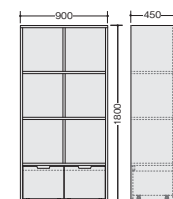

キャビネット

FC0909-LBR
FC0909-□
¥114,500 □
 外寸法 / W900×D450×H850
 天板:メラミン化粧板張り
 本体:プリント化粧板
 本品:プリント化粧板

チェスト

FT0909-LBR
FT0909-□
¥137,600 □
 外寸法 / W900×D450×H900
 天板:メラミン化粧板
 本体:プリント化粧板
 スライドレール付引出し,コンセント付,錠付

ワードローブ

FW1860-□
¥122,900 □
 外寸法 / W600×D580×H1800
 本体:プリント化粧板
 付属品:ハンガー・パイプ,ネクタイ掛,鏡

FW1890KT-□
¥149,100 □
 外寸法 / W900×D450×H1800
 本体:プリント化粧板
 付属品:可動棚,
 スライドハンガー付ネクタイ掛け,鏡

ロッカー

FL1845-□
¥132,300 □
 外寸法 / W900×D450×H1800
 本体:プリント化粧板
 付属品:トロッコ収納2台付

床頭台

FS1750-□
¥134,400 □
 外寸法 / W480×D460×H1700
 天板:メラミン化粧板張り
 本体:プリント化粧板
 スライドレール付引出し
 コンセント付引出し錠付
 キャスター付(ストッパー付)

FS1860-□
¥143,200 □
 外寸法 / W480×D600×H1700
 天板:メラミン化粧板張り
 本体:プリント化粧板
 スライドレール付引出し
 コンセント付引出し錠付
 キャスター付(ストッパー付)

●タオル掛

FS1250-□
¥106,600 □
 外寸法 / W480×D460×H1265
 天板:メラミン化粧板張り
 本体:プリント化粧板
 スライドレール付引出し
 コンセント付引出し錠付
 キャスター付(ストッパー付)

FS1360-□
¥115,500 □
 外寸法 / W480×D600×H1280
 天板:メラミン化粧板張り
 本体:プリント化粧板
 スライドレール付引出し
 コンセント付引出し錠付
 キャスター付(ストッパー付)