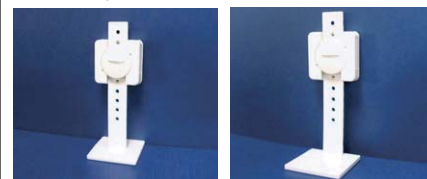

地震対策用品

■リンクストッパーT型、L型

地震対策

福祉施設・病院にも心がけたい、地震対策
家具の転倒防止など、地震対策用品をご用意しています。