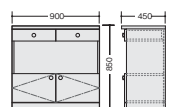

キャビネット

FC0909-LBR
FC0909-□
¥114,500 □
 外寸法 / W900×D450×H850
 天板:メラミン化粧板張り
 本体:プリント化粧板
 本品:プリント化粧板

チェスト

FT0909-LBR
FT0909-□
¥137,600 □
 外寸法 / W900×D450×H900
 天板:メラミン化粧板
 本体:プリント化粧板
 スライドレール付引出し,コンセント付,錠付

ワードローブ

FW1860-□
¥122,900 □
 外寸法 / W600×D580×H1800
 本体:プリント化粧板
 付属品:ハンガー・パイプ,ネクタイ掛,鏡

FW1890KT-□
¥149,100 □
 外寸法 / W900×D450×H1800
 本体:プリント化粧板
 付属品:可動棚,
 スライドハンガー付ネクタイ掛け,鏡

ロッカー

FL1845-□
¥132,300 □
 外寸法 / W900×D450×H1800
 本体:プリント化粧板
 付属品:トロッコ収納2台付

床頭台

FS1750-□
¥134,400 □
 外寸法 / W480×D460×H1700
 天板:メラミン化粧板張り
 本体:プリント化粧板
 スライドレール付引出し
 コンセント付引出し錠付
 キャスター付(ストッパー付)

FS1860-□
¥143,200 □
 外寸法 / W480×D600×H1700
 天板:メラミン化粧板張り
 本体:プリント化粧板
 スライドレール付引出し
 コンセント付引出し錠付
 キャスター付(ストッパー付)