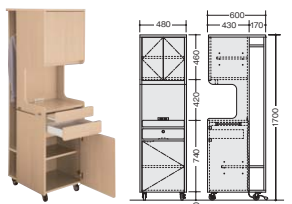

キャビネット

FC0909-LBR
FC0909-□
¥114,500 □
 外寸法 / W900×D450×H850
 天板:メラミン化粧板張り
 本体:プリント化粧板
 本品:プリント化粧板

チェスト

FT0909-LBR
FT0909-□
¥137,600 □
 外寸法 / W900×D450×H900
 天板:メラミン化粧板
 本体:プリント化粧板
 スライドレール付引出し,コンセント付,錠付

ワードローブ

FW1860-□
¥122,900 □
 外寸法 / W600×D580×H1800
 本体:プリント化粧板
 付属品:ハンガー・パイプ,ネクタイ掛,鏡

FW1890KT-□
¥149,100 □
 外寸法 / W900×D450×H1800
 本体:プリント化粧板
 付属品:可動棚,
 スライドハンガー付ネクタイ掛け,鏡

ロッカー

FL1845-□
¥132,300 □
 外寸法 / W900×D450×H1800
 本体:プリント化粧板
 付属品:トロッコ収納2台付

床頭台

FS1750-□
¥134,400 □
 外寸法 / W480×D460×H1700
 天板:メラミン化粧板張り
 本体:プリント化粧板
 スライドレール付引出し
 コンセント付引出し錠付
 キャスター付(ストッパー付)

FS1860-□
¥143,200 □
 外寸法 / W480×D600×H1700
 天板:メラミン化粧板張り
 本体:プリント化粧板
 スライドレール付引出し
 コンセント付引出し錠付
 キャスター付(ストッパー付)

●タオル掛

FS1250-□
¥106,600 □
 外寸法 / W480×D460×H1265
 天板:メラミン化粧板張り
 本体:プリント化粧板
 スライドレール付引出し
 コンセント付引出し錠付
 キャスター付(ストッパー付)

FS1360-□
¥115,500 □
 外寸法 / W480×D600×H1280
 天板:メラミン化粧板張り
 本体:プリント化粧板
 スライドレール付引出し
 コンセント付引出し錠付
 キャスター付(ストッパー付)