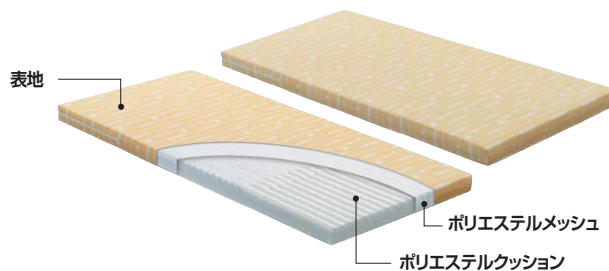

ベッド

■ベッド
WSTD-L ¥215,000 
外寸法 / W995×D2096×H705
床板フレーム: スチールエポキシ粉体塗装仕上
ヘッド・フットボード・サイドフレーム: 化粧合板
床面高さ: H245 ノックダウン式
適応マットレス寸法: W850×D1950

■ベッド
STDJ-34 ¥85,000 
外寸法 / W974×D2096×H900
フレーム: スチール塗装仕上
床板: ワイヤーマッシュ
床面高さ: H337/H397 ノックダウン式
適応マットレス寸法: W850×D1950

ギャッチベッド

(2ハンドル・ギャッチベッド)
2HJ-37 ¥175,000 
外寸法 / W974×D2170×H900
フレーム: スチール塗装仕上
起床角度: 背上げ(0°~70°)・脚上げ(0°~30°)
床面高さ: H369/H429 ノックダウン式
適応マットレス寸法: W850×D1950

(1ハンドル・ギャッチベッド)
1HJ-37 ¥141,000 
外寸法 / W974×D2170×H900
フレーム: スチール塗装仕上
起床角度: 背上げ(0°~70°)
床面高さ: H369/H430 ノックダウン式
適応マットレス寸法: W850×D1950

サイドテーブル

ST-136N-LO ¥66,000 
外寸法 / W900×D400×H660~980
天板寸法 / W900×D400

IL-NT01 ¥30,000 
外寸法 / W320×D380×H454
本体: ビーチ突板ウレタン塗装仕上

マットレス

TOP-120N ¥175,000 
外寸法 / W850×D1950×H120
表地: ナイロン63%, ポリウレタン37%
マット: 低反発ウレタン

SM-85 ¥48,000 
外寸法 / W850×D1950×H80
表地: ポリエステル100%
マット: ポリエステルクッション

25
病室用品

- ワークシステム
- デスクシステム
- 事務用チェア・輸入チェア
- ローバーティション
- 収納家具・ファイリング用品
- 書庫・キャビネット
- ロッカー
- 金庫
- 防災・地震対策用品
- セキュリティ用品
- 会議用テーブル
- 会議用チェア
- コミュニケーションリフレッシュ用家具
- プレゼンテーション機器・黒板
- 役員室用家具
- 応接セット
- ロビーチェア
- カウンター
- オフィスロビー用品
- オフィス周辺什器
- レセプション用家具
- 間仕切り
- 移動ラック・シェルフ
- ラック・工場用品
- 高齢者福祉施設・病院用家具
- 学校用家具
- 店舗用家具