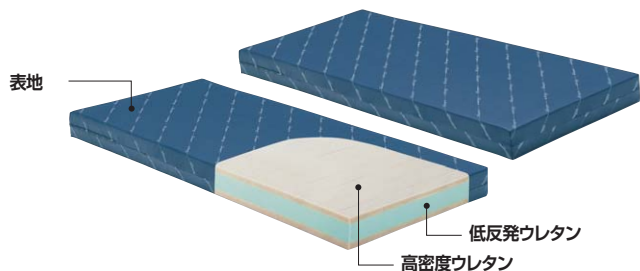

ギャッチベッド

(2ハンドル・ギャッチベッド)
2HJ-37 ¥175,000 
外寸法 / W974×D2170×H900
フレーム: スチール塗装仕上
起床角度: 背上げ(0°~70°)・脚上げ(0°~30°)
床面高さ: H369/H429 ノックダウン式
適応マットレス寸法: W850×D1950

(1ハンドル・ギャッチベッド)
1HJ-37 ¥141,000 
外寸法 / W974×D2170×H900
フレーム: スチール塗装仕上
起床角度: 背上げ(0°~70°)
床面高さ: H369/H430 ノックダウン式
適応マットレス寸法: W850×D1950

サイドテーブル

ST-136N-LO ¥66,000 
外寸法 / W900×D400×H660~980
天板寸法 / W900×D400

IL-NT01 ¥30,000 
外寸法 / W320×D380×H454
本体: ビーチ突板ウレタン塗装仕上

マットレス

TOP-120N ¥175,000 
外寸法 / W850×D1950×H120
表地: ナイロン63%, ポリウレタン37%
マット: 低反発ウレタン

SM-85 ¥48,000 
外寸法 / W850×D1950×H80
表地: ポリエステル100%
マット: ポリエステルクッション

25
病室用品

- ワークシステム
- デスクシステム
- 事務用チェア・輸入チェア
- ローバーティション
- 収納家具・ファイリング用品
- 書庫・キャビネット
- ロッカー
- 金庫
- 防災・地震対策用品
- セキュリティ用品
- 会議用テーブル
- 会議用チェア
- コミュニケーションリフレッシュ用家具
- プレゼンテーション機器・黒板
- 役員室用家具
- 応接セット
- ロビーチェア
- カウンター
- オフィスロビー用品
- オフィス周辺什器
- レセプション用家具
- 間仕切り
- 移動ラック・シェルフ
- ラック・工場用品
- 高齢者福祉施設・病院用家具
- 学校用家具
- 店舗用家具