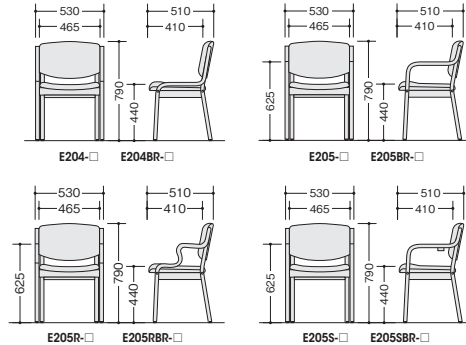

■フレームカラーサンプル

■カラーサンプル(ウレタンレザー)

■肘なし

E204-□ ¥39,400□

E204BR-□ ¥39,400□

外寸法 / W530×D510×H790
座寸法 / SW465×SD410×SH440
張地:ウレタンレザー張り
脚フレーム:ラバーウッド成型合板
スタッキングが4脚まで可能です。

■肘付

E205-□ ¥42,500□

E205BR-□ ¥42,500□

外寸法 / W530×D510×H790
座寸法 / SW465×SD410×SH440
張地:ウレタンレザー張り
脚フレーム:ラバーウッド成型合板
スタッキングが4脚まで可能です。

■ハーフ肘付

E205R-□ ¥42,500□

E205RBR-□ ¥42,500□

外寸法 / W530×D510×H790
座寸法 / SW465×SD410×SH440
張地:ウレタンレザー張り
脚フレーム:ラバーウッド成型合板
スタッキングが4脚まで可能です。

■肘付(ステッキホルダー付)

E205S-□ ¥49,100□

E205SBR-□ ¥49,100□

外寸法 / W530×D510×H790
座寸法 / SW465×SD410×SH440
張地:ウレタンレザー張り
脚フレーム:ラバーウッド成型合板
スタッキングが4脚まで可能です。

木製チェアー (キャスター付)

E324CN-□ ¥47,900□

外寸法 / W535×D595×H830
座寸法 / SW470×SD485×SH430
張地:ビニールレザー張り

E325CN-□ ¥48,500□

外寸法 / W535×D595×H830
座寸法 / SW470×SD485×SH430
張地:ビニールレザー張り

■カラーサンプル (ビニールレザー)

-YE(イエロー)

■共通仕様
背・座:再生PP樹脂成型品,ウレタンフォーム+チップウレタン
肘・脚:フナ成型合板,前輪キャスター付

納期マーク説明

推奨商品 ●お早めにお届けできる商品です。 ◆納入までに2週間程度必要です。 ■納入までに3週間程度必要です。
○お早めにお届けできる商品です。 ◇納入までに2週間程度必要です。 □納入までに3週間程度必要です。 ⊗受注生産品のため納期をご確認ください。
※納期につきましては時期や地域により異なる場合があります。事前に担当者にお問合せください。