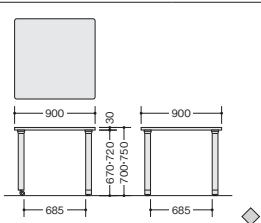

■キャスタータイプ

外寸法 (W×D×H)	品番	価格
1600×900×650~700	RTB1609LC-□	¥126,300
1600×900×700~750	RTB1609HC-□	¥126,300
1800×900×650~700	RTB1809LC-□	¥140,500
1800×900×700~750	RTB1809HC-□	¥140,500

OPTION

■ステッキホルダー (2個1セット) ※詳しくは、担当者にご相談ください。

RT1690H-NA

RT0990H-DB

RT0890RH-NA

RT1660SH-DB

ひたたり

車椅子をご利用の場合は、高さ750mmのテーブルをご利用いただくと、天板下の高さに標準的な車椅子の肘掛けが入ります。

キャスター付タイプは、移動が簡単に行えますので、テーブルを動かす際にとっても便利です。

■カラーサンプル
(メラミン化粧板)

-NA -DB

※図面はキャスター付の図面です。

タイプ	高さ	品番	価格	品番	価格	品番	価格	品番	価格
キャスターなし	H700	RT1690L-□	¥117,900	RT0990L-□	¥92,700	RT0890RL-□	¥96,400	RT1660SL-□	¥108,000
キャスター付	H700	RT1690LC-□	¥119,300	RT0990LC-□	¥94,700	RT0890RLC-□	¥98,800	RT1660SLC-□	¥110,500
キャスターなし	H750	RT1690H-□	¥123,900	RT0990H-□	¥99,800	RT0890RH-□	¥103,900	RT1660SH-□	¥115,100
キャスター付	H750	RT1690HC-□	¥123,000	RT0990HC-□	¥98,300	RT0890RHC-□	¥102,500	RT1660SHC-□	¥113,700