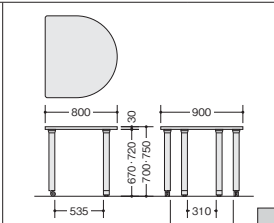

■キャスタータイプ

外寸法 (W×D×H)	品番	価格
1600×900×650~700	RTB1609LC-□	¥126,300
1600×900×700~750	RTB1609HC-□	¥126,300
1800×900×650~700	RTB1809LC-□	¥140,500
1800×900×700~750	RTB1809HC-□	¥140,500

OPTION

■ステッキホルダー (2個1セット) ※詳しくは、担当者にご相談ください。

RT1690H-NA

RT0990H-DB

RT0890RH-NA

RT1660SH-DB

ひたたり

車椅子をご利用の場合は、高さ750mmのテーブルをご利用いただくと、天板下の高さに標準的な車椅子の肘掛けが入ります。

キャスター付タイプは、移動が簡単に行えますので、テーブルを動かす際にとっても便利です。

■カラーサンプル
(メラミン化粧板)

-NA -DB

※図面はキャスター付の図面です。

タイプ	高さ	品番	価格	品番	価格	品番	価格	品番	価格
キャスターなし	H700	RT1690L-□	¥117,900	RT0990L-□	¥92,700	RT0890RL-□	¥96,400	RT1660SL-□	¥108,000
キャスター付	H700	RT1690LC-□	¥119,300	RT0990LC-□	¥94,700	RT0890RLC-□	¥98,800	RT1660SLC-□	¥110,500
キャスターなし	H750	RT1690H-□	¥123,900	RT0990H-□	¥99,800	RT0890RH-□	¥103,900	RT1660SH-□	¥115,100
キャスター付	H750	RT1690HC-□	¥123,000	RT0990HC-□	¥98,300	RT0890RHC-□	¥102,500	RT1660SHC-□	¥113,700