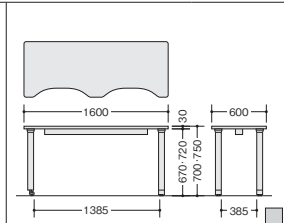

■キャスタータイプ

外寸法 (W×D×H)	品番	価格
1600×900×650~700	RTB1609LC-□	¥126,300
1600×900×700~750	RTB1609HC-□	¥126,300
1800×900×650~700	RTB1809LC-□	¥140,500
1800×900×700~750	RTB1809HC-□	¥140,500

OPTION

■ステッキホルダー (2個1セット) ※詳しくは、担当者にご相談ください。

RT1690H-NA

RT0990H-DB

RT0890RH-NA

RT1660SH-DB

ひたたり

車椅子をご利用の場合は、高さ750mmのテーブルをご利用いただくと、天板下の高さに標準的な車椅子の肘掛けが入ります。

キャスター付タイプは、移動が簡単に行えますので、テーブルを動かす際にとっても便利です。

■カラーサンプル
(メラミン化粧板)

-NA -DB

※図面はキャスター付の図面です。

タイプ	高さ	品番	価格	品番	価格	品番	価格	品番	価格
キャスターなし	H700	RT1690L-□	¥117,900	RT0990L-□	¥92,700	RT0890RL-□	¥96,400	RT1660SL-□	¥108,000
キャスター付	H700	RT1690LC-□	¥119,300	RT0990LC-□	¥94,700	RT0890RLC-□	¥98,800	RT1660SLC-□	¥110,500
キャスターなし	H750	RT1690H-□	¥123,900	RT0990H-□	¥99,800	RT0890RH-□	¥103,900	RT1660SH-□	¥115,100
キャスター付	H750	RT1690HC-□	¥123,000	RT0990HC-□	¥98,300	RT0890RHC-□	¥102,500	RT1660SHC-□	¥113,700