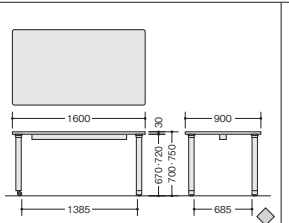

■キャスタータイプ

外寸法 (W×D×H)	品番	価格
1600×900×650~700	RTB1609LC-□	¥126,300
1600×900×700~750	RTB1609HC-□	¥126,300
1800×900×650~700	RTB1809LC-□	¥140,500
1800×900×700~750	RTB1809HC-□	¥140,500

OPTION

■ステッキホルダー (2個1セット) ※詳しくは、担当者にご相談ください。

RT1690H-NA

RT0990H-DB

RT0890RH-NA

RT1660SH-DB

ひたたり

車椅子をご利用の場合は、高さ750mmのテーブルをご利用いただくと、天板下の高さに標準的な車椅子の肘掛けが入ります。

キャスター付タイプは、移動が簡単に行えますので、テーブルを動かす際にとっても便利です。

■カラーサンプル
(メラミン化粧板)

-NA -DB

※図面はキャスター付の図面です。

タイプ	高さ	品番	価格	品番	価格	品番	価格	品番	価格
キャスターなし	H700	RT1690L-□	¥117,900	RT0990L-□	¥92,700	RT0890RL-□	¥96,400	RT1660SL-□	¥108,000
キャスター付	H700	RT1690LC-□	¥119,300	RT0990LC-□	¥94,700	RT0890RLC-□	¥98,800	RT1660SLC-□	¥110,500
キャスターなし	H750	RT1690H-□	¥123,900	RT0990H-□	¥99,800	RT0890RH-□	¥103,900	RT1660SH-□	¥115,100
キャスター付	H750	RT1690HC-□	¥123,000	RT0990HC-□	¥98,300	RT0890RHC-□	¥102,500	RT1660SHC-□	¥113,700