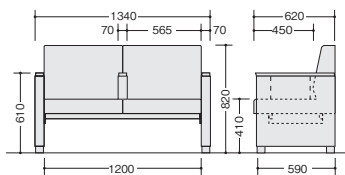

(2人掛・中肘付)

RC1222SHF-□ RC1222SH-□