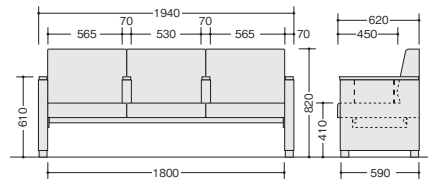

(3人掛・中肘付)

RC1223SHF-□ RC1223SH-□