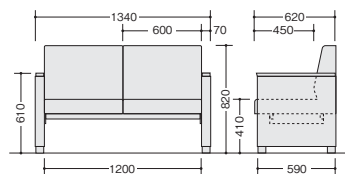

RC1222S-□ ¥175,400 ■

外寸法 / W1340×D620×H820
張地: ビニールレザー張り
質量: 39kg

■ロビーチェアー (3人掛)

RC1223SF-□ ¥217,400 ■

外寸法 / W1940×D620×H820
張地: 布張り
質量: 49.3kg

RC1223S-□ ¥211,100 ■

外寸法 / W1940×D620×H820
張地: ビニールレザー張り
質量: 49.3kg

■共通仕様
本体: ウレタンフォーム
フレーム: スチールパイプメッキ焼付塗装(ブラック)
肘: アユース無垢材ウレタン塗装仕上
脚: φ60ラバーウッドクリア塗装仕上
レザー: 耐アルコール、耐次亜塩素酸、ノンフタル酸

(2人掛・中肘付)

RC1222SHF-□ RC1222SH-□

(3人掛・中肘付)

RC1223SHF-□ RC1223SH-□

(2人掛)

RC1222SF-□ RC1222S-□

(3人掛)