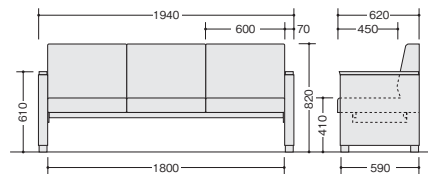

RC1222S-□ ¥175,400 ■

外寸法 / W1340×D620×H820
張地: ビニールレザー張り
質量: 39kg

■ロビーチェアー (3人掛)

RC1223SF-□ ¥217,400 ■

外寸法 / W1940×D620×H820
張地: 布張り
質量: 49.3kg

RC1223S-□ ¥211,100 ■

外寸法 / W1940×D620×H820
張地: ビニールレザー張り
質量: 49.3kg

■共通仕様
本体: ウレタンフォーム
フレーム: スチールパイプメッキ焼付塗装(ブラック)
肘: アユース無垢材ウレタン塗装仕上
脚: φ60ラバーウッドクリア塗装仕上
レザー: 耐アルコール、耐次亜塩素酸、ノンフタル酸

(2人掛・中肘付)

RC1222SHF-□ RC1222SH-□

(3人掛・中肘付)

RC1223SHF-□ RC1223SH-□

(2人掛)

RC1222SF-□ RC1222S-□

(3人掛)