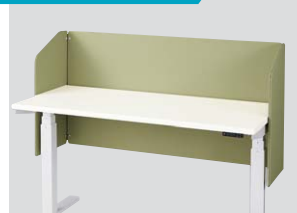

使い勝手と安全性を高める機能が充実。

コントロールパネル

■天板上下昇降

「+」「-」ボタンを押し続けると天板が上下昇降。670mm～1250mmまでのお好みの高さで指を離せばストップ。

■メモリー機能

「1」「2」「3」の3つのボタンにお好みの高さを記憶させることができます。

デスクトップパネル

デスクトップパネルを取り付けることが可能です。(オプション)

デスクトップパネルは正面パネルタイプとサイドパネル付タイプの2種類をお選びいただけます。

▶P078

ケーブルダクト

上下昇降の際、ケーブルに負担がかからないようにガードします。(オプション) ▶P079

ケーブル収納

OAタップやACアダプターをすっきりと収納できます。

配線機能

配線ダクトを設けていますので、オフィスのネットワーク化に素早く対応できます。オプションで電源コンセントや情報コンセントが取り付けられます。

プレゼンテーション機器・黒板

役員室用家具

応接セット

ロビーチェア

カウンター

オフィス・ロビー用品

オフィス周辺什器

レセプション用家具