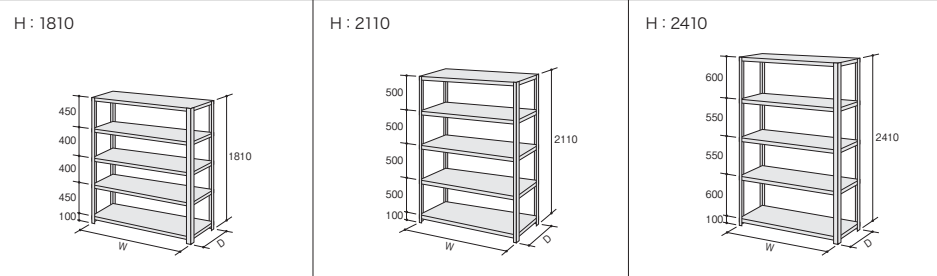

中量ラック(ボルトレスタイプ) 組立 施工

中量ラック(ボルトレスタイプ)

■300タイプ中量ラック 棚板1段の最大積載質量(等分布) 300kg ■500タイプ中量ラック 棚板1段の最大積載質量(等分布) 500kg

間口	奥行	タイプ	品番	価格	品番	価格	品番	価格	棚1段価格
単立 W960	D476	300 単立	RAL635-5	¥ 70,900	RAL735-5	¥ 72,800	RAL835-5	¥ 75,000	¥ 7,300
		タイプ 連結	RAL635J-5	¥ 57,500	RAL735J-5	¥ 58,500	RAL835J-5	¥ 60,000	¥ 7,300
		500 単立	RAH635-5	¥ 93,500	RAH735-5	¥ 97,000	RAH835-5	¥101,400	¥12,200
	D576	300 単立	RAL632-5	¥ 76,200	RAL732-5	¥ 78,100	RAL832-5	¥ 80,100	¥ 8,400
		タイプ 連結	RAL632J-5	¥ 62,800	RAL732J-5	¥ 63,900	RAL832J-5	¥ 65,400	¥ 8,400
		500 単立	RAH632-5	¥101,300	RAH732-5	¥104,700	RAH832-5	¥109,200	¥13,800
	D726	300 単立	RAL637-5	¥ 86,500	RAL737-5	¥ 88,400	RAL837-5	¥ 90,300	¥10,000
		タイプ 連結	RAL637J-5	¥ 72,600	RAL737J-5	¥ 73,700	RAL837J-5	¥ 78,700	¥10,000
		500 単立	RAH637-5	¥113,000	RAH737-5	¥116,500	RAH837-5	¥121,000	¥15,700
	D926	300 単立	RAL633-5	¥ 96,900	RAL733-5	¥ 98,600	RAL833-5	¥100,700	¥11,900
		タイプ 連結	RAL633J-5	¥ 82,500	RAL733J-5	¥ 83,500	RAL833J-5	¥ 92,000	¥11,900
		500 単立	RAH633-5	¥124,900	RAH733-5	¥128,400	RAH833-5	¥132,900	¥18,300
単立 W1260	D476	300 単立	RAL645-5	¥ 81,600	RAL745-5	¥ 83,400	RAL845-5	¥ 85,400	¥ 8,700
		タイプ 連結	RAL645J-5	¥ 68,000	RAL745J-5	¥ 68,900	RAL845J-5	¥ 70,400	¥ 8,700
		500 単立	RAH645-5	¥112,300	RAH745-5	¥115,800	RAH845-5	¥120,400	¥15,200
	D576	300 単立	RAL642-5	¥ 89,000	RAL742-5	¥ 90,800	RAL842-5	¥ 92,900	¥ 9,900
		タイプ 連結	RAL642J-5	¥ 74,700	RAL742J-5	¥ 76,000	RAL842J-5	¥ 77,200	¥ 9,900
		500 単立	RAH642-5	¥121,200	RAH742-5	¥124,600	RAH842-5	¥129,300	¥17,100
	D726	300 単立	RAL647-5	¥103,600	RAL747-5	¥105,500	RAL847-5	¥107,500	¥12,100
		タイプ 連結	RAL647J-5	¥ 88,900	RAL747J-5	¥ 90,000	RAL847J-5	¥ 91,300	¥12,100
		500 単立	RAH647-5	¥138,800	RAH747-5	¥140,900	RAH847-5	¥146,700	¥19,900
	D926	300 単立	RAL643-5	¥118,300	RAL743-5	¥120,200	RAL843-5	¥122,200	¥15,300
		タイプ 連結	RAL643J-5	¥103,200	RAL743J-5	¥104,100	RAL843J-5	¥105,500	¥15,300
		500 単立	RAH643-5	¥156,400	RAH743-5	¥157,100	RAH843-5	¥164,300	¥23,800
単立 W1560	D476	300 単立	RAL655-5	¥ 90,800	RAL755-5	¥ 92,700	RAL855-5	¥ 94,900	¥ 9,700
		タイプ 連結	RAL655J-5	¥ 76,900	RAL755J-5	¥ 78,000	RAL855J-5	¥ 79,200	¥ 9,700
		500 単立	RAH655-5	¥128,900	RAH755-5	¥132,100	RAH855-5	¥136,800	¥17,900
	D576	300 単立	RAL652-5	¥100,400	RAL752-5	¥102,400	RAL852-5	¥104,500	¥11,500
		タイプ 連結	RAL652J-5	¥ 88,700	RAL752J-5	¥ 89,800	RAL852J-5	¥ 91,100	¥11,500
		500 単立	RAH652-5	¥140,500	RAH752-5	¥143,600	RAH852-5	¥148,400	¥20,200
	D726	300 単立	RAL657-5	¥118,800	RAL757-5	¥120,700	RAL857-5	¥122,800	¥14,000
		タイプ 連結	RAL657J-5	¥104,900	RAL757J-5	¥106,000	RAL857J-5	¥107,400	¥14,000
		500 単立	RAH657-5	¥162,500	RAH757-5	¥165,600	RAH857-5	¥170,400	¥24,100
	D926	300 単立	RAL653-5	¥137,200	RAL753-5	¥139,100	RAL853-5	¥141,200	¥18,000
		タイプ 連結	RAL653J-5	¥121,200	RAL753J-5	¥122,200	RAL853J-5	¥123,700	¥18,000
		500 単立	RAH653-5	¥184,400	RAH753-5	¥187,800	RAH853-5	¥192,400	¥28,800
単立 W1860	D476	300 単立	RAL665-5	¥109,800	RAL765-5	¥111,600	RAL865-5	¥113,800	¥12,600
		タイプ 連結	RAL665J-5	¥ 94,900	RAL765J-5	¥ 95,900	RAL865J-5	¥ 97,400	¥12,600
		500 単立	RAH665-5	¥146,700	RAH765-5	¥158,100	RAH865-5	¥162,200	¥19,200
	D576	300 単立	RAL662-5	¥121,300	RAL762-5	¥123,200	RAL862-5	¥125,300	¥14,500
		タイプ 連結	RAL662J-5	¥106,000	RAL762J-5	¥107,100	RAL862J-5	¥108,400	¥14,500
		500 単立	RAH662-5	¥168,000	RAH762-5	¥171,400	RAH862-5	¥176,000	¥25,000
	D726	300 単立	RAL667-5	¥139,800	RAL767-5	¥141,700	RAL867-5	¥143,800	¥17,400
		タイプ 連結	RAL667J-5	¥123,700	RAL767J-5	¥124,800	RAL867J-5	¥126,000	¥17,400
		500 単立	RAH667-5	¥190,200	RAH767-5	¥193,600	RAH867-5	¥198,200	¥28,700
	D926	300 単立	RAL663-5	¥158,400	RAL763-5	¥160,200	RAL863-5	¥162,400	¥21,300
		タイプ 連結	RAL663J-5	¥141,500	RAL763J-5	¥142,500	RAL863J-5	¥143,700	¥21,300
		500 単立	RAH663-5	¥212,500	RAH763-5	¥215,700	RAH863-5	¥220,400	¥33,500
		タイプ 連結	RAH663J-5	¥202,000	RAH763J-5	¥203,700	RAH863J-5	¥206,000	¥33,500