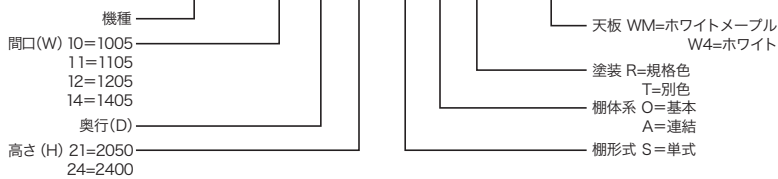

セット価格 **¥523,700**

※転倒防止の為、壁固定金具・床固定金具・天ツナギのいずれかを施すことになります。(別注)

おすすめデスク

LAB 型シェルビングシステムとの組み合わせには XEHH 型と XED 型がおすすめです。

▶ XEHH型はP126、XED型はP146に掲載しています。

品番説明

LABD 10 3 21 S O R - WM

基本構造

仕様：スチール/ホワイト

※対向レイアウト(中置)でご使用する場合は、必ず天ツナギ又は安定脚を取付けてください。

標準寸法

(間口寸法)

(高さ・奥行き寸法)

棚板は25mmピッチで移動が可能です。
棚板耐荷重：耐荷重0.98kN/100kgf

ワークシステム
デスクシステム
事務用チェアー
輸入チェアー
ローバー
ディション
収納家具
ファイリング用品
書庫
キャビネット
ロッカー
金庫
防災・地震対策用品
セキュリティ用品
会議用テーブル
会議用チェアー
コミュニケーション
リフレッシュ用具
プレゼンテーション
機器・黒板
役員室用家具
応接セット
ロビー
チェアー
カウンター
オフィス
ロビー用品
オフィス
周辺什器
レセプション
用家具
間仕切り
移動ラック
シェルビング
ラック
工場備品
高齢者福祉施設
病院用家具
学校用家具
店舗用家具