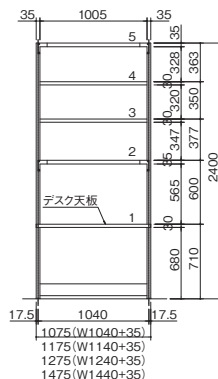

セット価格 **¥523,700**

※転倒防止の為、壁固定金具・床固定金具・天ツナギのいずれかを施すことになります。(別注)

おすすめデスク

LAB 型シェルビングシステムとの組み合わせには XEHH 型と XED 型がおすすめです。

▶ XEHH型はP126、XED型はP146に掲載しています。

品番説明

LABD 10 3 21 S O R - WM

基本構造

仕様：スチール/ホワイト

※対向レイアウト(中置)でご使用する場合は、必ず天ツナギ又は安定脚を取付けてください。

標準寸法

(間口寸法)

(高さ・奥行き寸法)

棚板は25mmピッチで移動が可能です。
棚板耐荷重：耐荷重0.98kN/100kgf

ワークシステム
デスクシステム
事務用チェアー
輸入チェアー
ローバー
ディション
収納家具
ファイリング用品
書庫
キャビネット
ロッカー
金庫
防災・地震対策用品
セキュリティ用品
会議用テーブル
会議用チェアー
コミュニケーション
リフレッシュ用具
プレゼンテーション
機器・黒板
役員室用家具
応接セット
ロビー
チェアー
カウンター
オフィス
ロビー用品
オフィス
周辺什器
レセプション
用家具
間仕切り
移動ラック
シェルビング
ラック
工場備品
高齢者福祉施設
病院用家具
学校用家具
店舗用家具