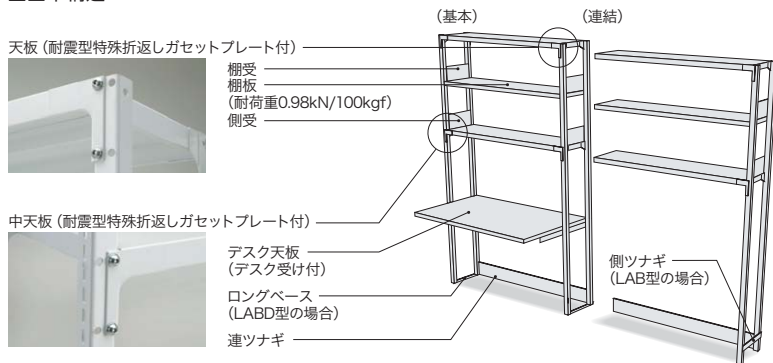

シェルビングシステム

大学などの研究室にぴったり。棚として、またデスクと組み合わせても使えます。

LAB/LABD型固定シェルビング

品名	品番	価格	数量
シェルビングシステム (基本)	LAB14324SOR	¥103,000	× 1
シェルビングシステム (連結)	LAB14324SAR	¥ 82,900	× 1
スチールボード	LABS146	¥ 15,000	× 2
側板 (スチールパネル)	LABG124	¥ 18,300	× 2
側受	LABGU	¥ 700	× 4
中置用安定脚	LABLB	¥ 7,800	× 3
回転式落下防止バー	LABRB14	¥ 9,600	× 2
平デスク	XED147FDN-WH	¥ 53,700	× 2
事務用チェアー	PAE511F-GRB	¥ 45,400	× 2
マルチコンセントユニット	MCU-PU-SV	¥ 13,800	× 2

セット価格 **¥523,700**

※転倒防止の為、壁固定金具・床固定金具・天ツナギのいずれかを施すことになります。(別注)

おすすめデスク

LAB 型シェルビングシステムとの組み合わせには XEHH 型と XED 型がおすすめです。

▶ XEHH型はP126、XED型はP146に掲載しています。

品番説明

LABD 10 3 21 S O R - WM

基本構造

仕様：スチール/ホワイト

※対向レイアウト(中置)でご使用する場合は、必ず天ツナギ又は安定脚を取付けてください。

標準寸法

(間口寸法)

(高さ・奥行き寸法)

棚板は25mmピッチで移動が可能です。
棚板耐荷重：耐荷重0.98kN/100kgf

ワークシステム
デスクシステム
事務用チェアー
輸入チェアー
ローバー
ディション
収納家具
ファイリング用品
書庫
キャビネット
ロッカー
金庫
防災・地震対策用品
セキュリティ用品
会議用テーブル
会議用チェアー
コミュニケーション
リフレッシュ用具
プレゼンテーション
機器・黒板
役員室用家具
応接セット
ロビー
チェアー
カウンター
オフィス
ロビー用品
オフィス
周辺什器
レセプション
用家具
間仕切り
移動ラック
シェルビング
ラック
工場備品
高齢者福祉施設
病院用家具
学校用家具
店舗用家具