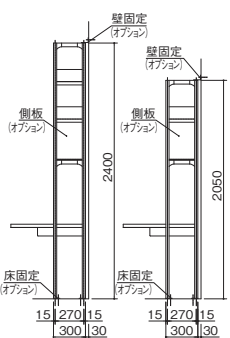

セット価格 **¥523,700**

※転倒防止の為、壁固定金具・床固定金具・天ツナギのいずれかを施すことになります。(別注)

おすすめデスク

LAB 型シェルビングシステムとの組み合わせには XEHH 型と XED 型がおすすめです。

▶ XEHH型はP126、XED型はP146に掲載しています。

品番説明

LABD 10 3 21 S O R - WM

基本構造

仕様：スチール/ホワイト

※対向レイアウト(中置)でご使用する場合は、必ず天ツナギ又は安定脚を取付けてください。

標準寸法

(間口寸法)

(高さ・奥行き寸法)

棚板は25mmピッチで移動が可能です。
棚板耐荷重：耐荷重0.98kN/100kgf

ワークシステム
デスクシステム
事務用チェアー
輸入チェアー
ローバー
ディション
収納家具
ファイリング用品
書庫
キャビネット
ロッカー
金庫
防災・地震対策用品
セキュリティ用品
会議用テーブル
会議用チェアー
コミュニケーション
リフレッシュ用具
プレゼンテーション
機器・黒板
役員室用家具
応接セット
ロビー
チェアー
カウンター
オフィス
ロビー用品
オフィス
周辺什器
レセプション
用家具
間仕切り
移動ラック
シェルビング
ラック
工場備品
高齢者福祉施設
病院用家具
学校用家具
店舗用家具