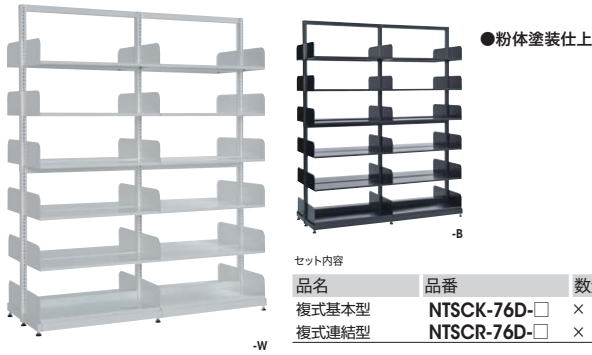

固定シェルフ

組立
施工

単柱書架

固定シェルフ

■品番説明

NTSCK-76D-W

単柱書架

棚板サイズ：
A=B5(D220)
C=A4ヨコ(D320)

形式：K=基本形
R=連結型

色：W=ホワイト
B=ブラック

棚形式：S=単式
D=複式

有効段数
高さ：6=1975
7=2275
8=2575

■B5 (D220)サイズ 棚板1段の最大積載質量(等分布)40kg

形式	棚板数	外寸法 (W×D×H)	品番	価格
単式	基本型	940×275×1975	NTSAK-66S-□	¥ 67,500
	連結型	900×275×1975	NTSAR-66S-□	¥ 51,200
複式	基本型	940×500×1975	NTSAK-66D-□	¥100,800
	連結型	900×500×1975	NTSAR-66D-□	¥ 81,000
単式	基本型	940×275×2275	NTSAK-77S-□	¥ 72,200
	連結型	900×275×2275	NTSAR-77S-□	¥ 55,700
複式	基本型	940×500×2275	NTSAK-77D-□	¥109,600
	連結型	900×500×2275	NTSAR-77D-□	¥ 89,600
単式	基本型	940×275×2575	NTSAK-88S-□	¥ 82,000
	連結型	900×275×2575	NTSAR-88S-□	¥ 64,400
複式	基本型	940×500×2575	NTSAK-88D-□	¥123,600
	連結型	900×500×2575	NTSAR-88D-□	¥102,300

■A4ヨコ(D320)サイズ 棚板1段の最大積載質量(等分布)60kg

形式	棚板数	外寸法 (W×D×H)	品番	価格
単式	基本型	940×375×1975	NTSCK-65S-□	¥ 69,700
	連結型	900×375×1975	NTSCR-65S-□	¥ 53,100
複式	基本型	940×700×1975	NTSCK-65D-□	¥105,200
	連結型	900×700×1975	NTSCR-65D-□	¥ 84,700
単式	基本型	940×375×2275	NTSCK-76S-□	¥ 76,700
	連結型	900×375×2275	NTSCR-76S-□	¥ 59,200
複式	基本型	940×700×2275	NTSCK-76D-□	¥117,400
	連結型	900×700×2275	NTSCR-76D-□	¥ 96,100
単式	基本型	940×375×2575	NTSCK-87S-□	¥ 87,800
	連結型	900×375×2575	NTSCR-87S-□	¥ 69,100
複式	基本型	940×700×2575	NTSCK-87D-□	¥133,900
	連結型	900×700×2575	NTSCR-87D-□	¥111,200

固定シェルフ

使いやすさ、堅牢さ、そして安全性。
移動ラックへの変更も可能な、収納の基本形。

シェルフの使用例です。棚板には、別売りの便利なブックサポーターを取り付けることができます。
1本…¥360

■品番説明

F-2S-16K

シェルフ

棚板奥行 2A=254
2=214
3=314
4=434

S=単式
W=複式