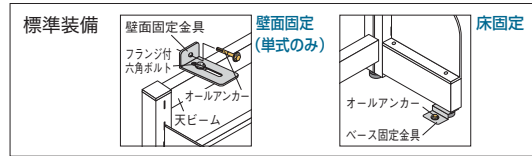

固定シェルフ

組立
施工

単柱書架

固定シェルフ

■品番説明

NTSCK-76D-W

単柱書架

棚板サイズ：
A=B5(D220)
C=A4ヨコ(D320)