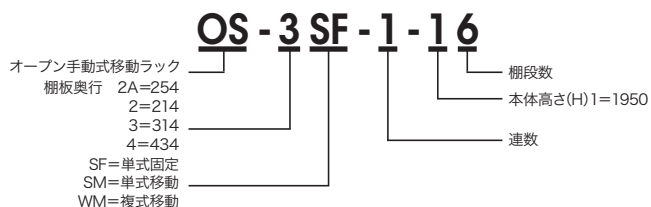

オープン手動式移動ラック 組立

オープン手動式移動ラック

23

オープン手動式移動ラック

■呼び寸法：H2100×W860×D295 (天地：6段) Ⓜ

形式	外寸法 (W×D×H)	品番	価格
単式固定	1010×324×2245	NSMK-7336-SK	¥103,600
複式固定	1010×638×2245	NSMK-7336-WK	¥156,100
複式移動	1010×638×2245	NSMK-7336-WM	¥294,400

■呼び寸法：H2100×W860×D445 (天地：6段) Ⓜ

形式	外寸法 (W×D×H)	品番	価格
単式固定	1010×474×2245	NSMK-7346-SK	¥111,200
複式固定	1010×938×2245	NSMK-7346-WK	¥171,100
単式移動	1010×474×2245	NSMK-7346-SM	¥245,700
複式移動	1010×938×2245	NSMK-7346-WM	¥312,500

■呼び寸法：H2100×W860×D595 (天地：6段) Ⓜ

形式	外寸法 (W×D×H)	品番	価格
単式固定	1010× 624×2245	NSMK-7366-SK	¥120,200
複式固定	1010×1238×2245	NSMK-7366-WK	¥189,900
単式移動	1010× 624×2245	NSMK-7366-SM	¥256,100
複式移動	1010×1238×2245	NSMK-7366-WM	¥334,800

オープン手動式移動ラック

■品番説明 ※セット写真は本体高さ2300mm仕様で参考イメージです。

スムーズラック

セット内容

品名	品番	数量	●粉体塗装仕上 (取手部除く)
複式移動	NSMK-7346-WM	× 1	
単式移動	NSMK-7346-SM	× 1	
単式固定	NSMK-7346-SK	× 1	
レール (2700mm)		× 2	

■品番説明

■呼び寸法：H2100×W1760×D295 (天地：6段) Ⓜ

形式	外寸法 (W×D×H)	品番	価格
単式固定	1910×324×2245	NSMK-7636-SK	¥136,600
複式固定	1910×638×2245	NSMK-7636-WK	¥211,600
複式移動	1910×638×2245	NSMK-7636-WM	¥351,600

■呼び寸法：H2100×W1760×D445 (天地：6段) Ⓜ

形式	外寸法 (W×D×H)	品番	価格
単式固定	1910×474×2245	NSMK-7646-SK	¥151,800
複式固定	1910×938×2245	NSMK-7646-WK	¥241,200
単式移動	1910×474×2245	NSMK-7646-SM	¥288,000
複式移動	1910×938×2245	NSMK-7646-WM	¥384,300

■呼び寸法：H2100×W1760×D595 (天地：6段) Ⓜ

形式	外寸法 (W×D×H)	品番	価格
単式固定	1910× 624×2245	NSMK-7666-SK	¥169,900
複式固定	1910×1238×2245	NSMK-7666-WK	¥278,600
単式移動	1910× 624×2245	NSMK-7666-SM	¥308,000
複式移動	1910×1238×2245	NSMK-7666-WM	¥425,400