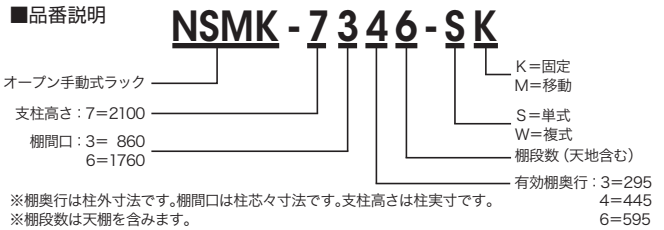

■呼び寸法：H2100×W860×D595 (天地：6段) Ⓜ

形式	外寸法 (W×D×H)	品番	価格
単式固定	1010× 624×2245	NSMK-7366-SK	¥120,200
複式固定	1010×1238×2245	NSMK-7366-WK	¥189,900
単式移動	1010× 624×2245	NSMK-7366-SM	¥256,100
複式移動	1010×1238×2245	NSMK-7366-WM	¥334,800

オープン手動式移動ラック

■品番説明 ※セット写真は本体高さ2300mm仕様で参考イメージです。

スムーズラック

セット内容

品名	品番	数量	●粉体塗装仕上 (取手部除く)
複式移動	NSMK-7346-WM	× 1	
単式移動	NSMK-7346-SM	× 1	
単式固定	NSMK-7346-SK	× 1	
レール (2700mm)		× 2	

■品番説明

■呼び寸法：H2100×W1760×D295 (天地：6段) Ⓜ

形式	外寸法 (W×D×H)	品番	価格
単式固定	1910×324×2245	NSMK-7636-SK	¥136,600
複式固定	1910×638×2245	NSMK-7636-WK	¥211,600
複式移動	1910×638×2245	NSMK-7636-WM	¥351,600

■呼び寸法：H2100×W1760×D445 (天地：6段) Ⓜ

形式	外寸法 (W×D×H)	品番	価格
単式固定	1910×474×2245	NSMK-7646-SK	¥151,800
複式固定	1910×938×2245	NSMK-7646-WK	¥241,200
単式移動	1910×474×2245	NSMK-7646-SM	¥288,000
複式移動	1910×938×2245	NSMK-7646-WM	¥384,300

■呼び寸法：H2100×W1760×D595 (天地：6段) Ⓜ

形式	外寸法 (W×D×H)	品番	価格
単式固定	1910× 624×2245	NSMK-7666-SK	¥169,900
複式固定	1910×1238×2245	NSMK-7666-WK	¥278,600
単式移動	1910× 624×2245	NSMK-7666-SM	¥308,000
複式移動	1910×1238×2245	NSMK-7666-WM	¥425,400