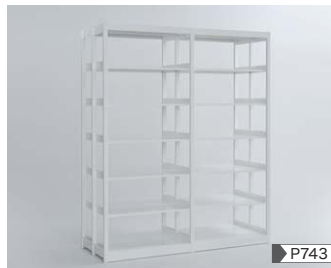

床面積や収納量に応じて選べる ラック&シェルビング。

床面積当たりの収納効率を高める移動ラックとノーマルな固定シェルビングをラインナップ。
移動ラックはワンタッチで操作ができる電動タイプのほか、
手動タイプ（ハンドル式・取手式・オープン式）をご用意しています。

移動ラック・ シェルビング

- スライドハンドル式移動ラック 739
- ハンドル式移動ラック 740
- 手動式移動ラック 741
- オープン手動式移動ラック 742
- 固定シェルビング（複柱書架） 743
- 固定シェルビング（単柱書架） 744
- 固定シェルビング（木金書架） 745
- LAB/LABD型固定シェルビング 746・747

手動移動ラック

> ハンドル式

> 手動式

> オープン式

固定シェルビング

グリーン購入法適合商品：品番を緑色で表示しています。※表示価格は税抜き価格です。組立・施工費を別途申し受けます。