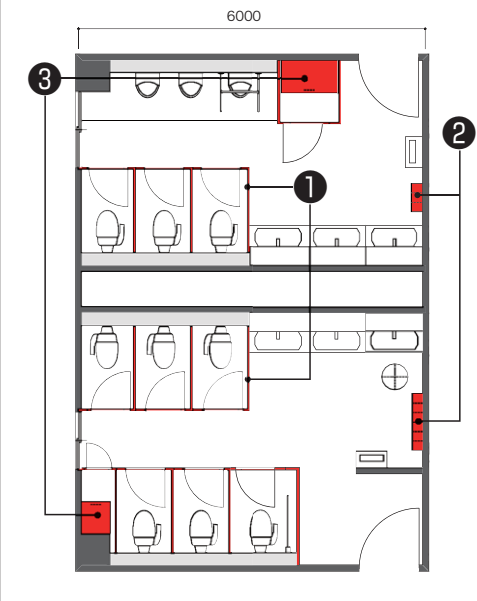

① セレブース **組立**

TA40D (ハイパネル木質系タイプ)

パネルとドアが同面のフラットな納まりで、見た目に美しく、3mまでの高さを1枚で仕切れる木質系トイレブースです。

KT40-N (ハイパネルスチールタイプ)

無駄を削ぎ落としシンプルさを追求したデザインが清潔感と快適性を演出するトイレ空間を生み出します。

③ 掃除用具入れ(コンパクトリ)

コンパクトサイズの掃除用具専用のロッカーです。

使用例

使用例

CP4N-AW ¥33,500 ●

外寸法 / W455×D515×H1790
付属品: 固定棚1枚・バケツトレイ1個
錠なし

CP5N-AW ¥81,500 ●

外寸法 / W880×D515×H1790
付属品: 棚板3枚・バケツトレイ1個・
角トレイ1個
錠なし

■ カラーサンプル

-AW (ウォームホワイト)

② パーソナルボックス **組立**

施錠機能なしタイプ

PX-3-2

PX-3-3

施錠機能付タイプ

PX-3-2D

PX-3-3D

PX-2-2H

PX-2-3H

オフィスビルの化粧室や給湯室、住宅のキッチンや玄関などで利用できる多目的なパーソナルボックスです。

■ トイレブースイメージ平面図

- 22
トイレブース
- ワークシステム
 - デスクシステム
 - 事務用チェア・輸入チェア
 - ローバーディスプレイ
 - 収納家具・ファイリング用品
 - 書庫・キャビネット
 - ロッカー
 - 金庫
 - 防災・地震対策用品
 - セキュリティ用品
 - 会議用テーブル
 - 会議用チェア
 - コミュニケーションリフレッシュ用家具
 - プレゼンテーション機器・黒板
 - 役員室用家具
 - 応接セット
 - ロビーチェア
 - カウンター
 - オフィス・ロビー用品
 - オフィス周辺什器
 - レセプション用家具
 - 間仕切り
 - 移動ラック・シェルフ
 - ラック・工場用品
 - 高齢者福祉施設・病院用家具
 - 学校用家具
 - 店舗用家具