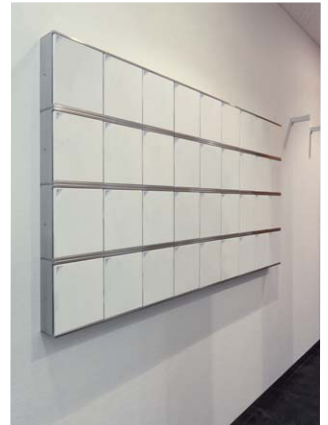

施錠機能なしタイプ

施錠機能付タイプ

オフィスビルの化粧室や給湯室、住宅のキッチンや玄関などで利用できる多目的なパーソナルボックスです。