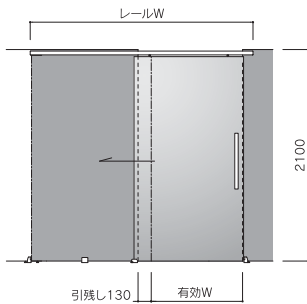

※下部中央1ヶ所を付属のパネルクランプで床固定します。  
 ※エンドのパネルはパネルクランプが2ヶ所になります。  
 ※上記以外の寸法についてはお問合せください。

※各辺1ヶ所、計2ヶ所を付属のパネルクランプで床固定します。  
 ※対応できないメラミン板があります。くわしくはお問合せください。  
 ※上記以外の寸法についてはお問合せください。

※ガラスパネルの両サイドはデザインパネルとなります。  
 ※上記以外の寸法についてはお問合せください。

■デザインスライドドア

■ガラススライドドア

■オープン枠パネル

H	扉厚	有効W	レールW	品番	価格
2100	40	800	1890	RPD-2108P	¥591,000
		900	2090	RPD-2109P	¥592,800

H	ガラス厚	有効W	レールW	品番	価格
2100	8	800	1890	RPD-2108G	¥758,500
		900	2090	RPD-2109G	¥776,400

H	間口W	品番	価格
2100	600	RPO-2106	¥41,000
	900	RPO-2109	¥41,700
	1200	RPO-2112	¥42,800

※スライドドアの両サイドはデザインパネルとなります。  
 ※引分けタイプはできません。  
 ※別製対応にて錠の取付ができます。くわしくはお問合せください。  
 ※上記以外の寸法についてはお問合せください。

※スライドドアの両サイドはデザインパネルとなります。  
 ※引分けタイプはできません。 ※ガラスは強化ガラスを使用してください。  
 ※錠の取付はできません。  
 ※上記以外の寸法についてはお問合せください。