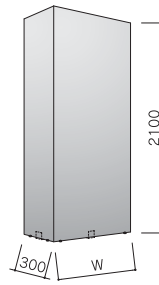

■デザインパネル

■Lコーナーデザインパネル

■ガラスパネル

H	W	品番	価格
2100	300	RPP-2103	¥ 77,500
	400	RPP-2104	¥109,600
	500	RPP-2105	¥117,800
	600	RPP-2106	¥119,200
	700	RPP-2107	¥186,400
	800	RPP-2108	¥188,200
	900	RPP-2109	¥189,600
	1000	RPP-2110	¥202,100
	1100	RPP-2111	¥204,600
	1200	RPP-2112	¥206,000

H	D	W	品番	価格
2100	300	300	RPP-2103L	¥212,100
		400	RPP-2104L	¥245,000
		500	RPP-2105L	¥253,200
		600	RPP-2106L	¥325,000
		700	RPP-2107L	¥252,500
		800	RPP-2108L	¥324,200

H	ガラス厚	W	品番	価格
2100	6	150	RPG-2101	¥ 67,800
		200	RPG-2102	¥ 68,200
		300	RPG-2103	¥ 68,900
		400	RPG-2104	¥115,000
		500	RPG-2105	¥116,000
		600	RPG-2106	¥116,700
	8	700	RPG-2107	¥155,300
		800	RPG-2108	¥156,000
		900	RPG-2109	¥156,500

※下部中央1ヶ所を付属のパネルクランプで床固定します。  
 ※エンドのパネルはパネルクランプが2ヶ所になります。  
 ※上記以外の寸法についてはお問合せください。

※各辺1ヶ所、計2ヶ所を付属のパネルクランプで床固定します。  
 ※対応できないメラミン板があります。くわしくはお問合せください。  
 ※上記以外の寸法についてはお問合せください。

※ガラスパネルの両サイドはデザインパネルとなります。  
 ※上記以外の寸法についてはお問合せください。

■デザインスライドドア

■ガラススライドドア

■オープン枠パネル

H	扉厚	有効W	レールW	品番	価格
2100	40	800	1890	RPD-2108P	¥591,000
		900	2090	RPD-2109P	¥592,800

H	ガラス厚	有効W	レールW	品番	価格
2100	8	800	1890	RPD-2108G	¥758,500
		900	2090	RPD-2109G	¥776,400