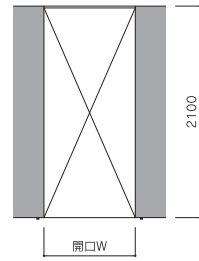

H	D	W	品番	価格
2100	300	300	RPP-2103L	¥212,100
		400	RPP-2104L	¥245,000
		500	RPP-2105L	¥253,200
		600	RPP-2106L	¥325,000
		700	RPP-2107L	¥252,500
		800	RPP-2108L	¥324,200

H	ガラス厚	W	品番	価格
2100	6	150	RPG-2101	¥ 67,800
		200	RPG-2102	¥ 68,200
		300	RPG-2103	¥ 68,900
		400	RPG-2104	¥115,000
		500	RPG-2105	¥116,000
		600	RPG-2106	¥116,700
	8	700	RPG-2107	¥155,300
		800	RPG-2108	¥156,000
		900	RPG-2109	¥156,500

※下部中央1ヶ所を付属のパネルクランプで床固定します。  
 ※エンドのパネルはパネルクランプが2ヶ所になります。  
 ※上記以外の寸法についてはお問合せください。

※各辺1ヶ所、計2ヶ所を付属のパネルクランプで床固定します。  
 ※対応できないメラミン板があります。くわしくはお問合せください。  
 ※上記以外の寸法についてはお問合せください。

※ガラスパネルの両サイドはデザインパネルとなります。  
 ※上記以外の寸法についてはお問合せください。

■デザインスライドドア

■ガラススライドドア

■オープン枠パネル

H	扉厚	有効W	レールW	品番	価格
2100	40	800	1890	RPD-2108P	¥591,000
		900	2090	RPD-2109P	¥592,800

H	ガラス厚	有効W	レールW	品番	価格
2100	8	800	1890	RPD-2108G	¥758,500
		900	2090	RPD-2109G	¥776,400

H	間口W	品番	価格
2100	600	RPO-2106	¥41,000
	900	RPO-2109	¥41,700
	1200	RPO-2112	¥42,800

※スライドドアの両サイドはデザインパネルとなります。  
 ※引分けタイプはできません。  
 ※別製対応にて錠の取付ができます。くわしくはお問合せください。  
 ※上記以外の寸法についてはお問合せください。

※スライドドアの両サイドはデザインパネルとなります。  
 ※引分けタイプはできません。 ※ガラスは強化ガラスを使用してください。  
 ※錠の取付はできません。  
 ※上記以外の寸法についてはお問合せください。