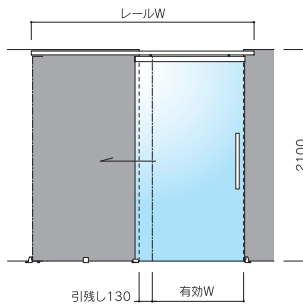

※下部中央1ヶ所を付属のパネルクランプで床固定します。  
 ※エンドのパネルはパネルクランプが2ヶ所になります。  
 ※上記以外の寸法についてはお問合せください。

※各辺1ヶ所、計2ヶ所を付属のパネルクランプで床固定します。  
 ※対応できないメラミン板があります。くわしくはお問合せください。  
 ※上記以外の寸法についてはお問合せください。

※ガラスパネルの両サイドはデザインパネルとなります。  
 ※上記以外の寸法についてはお問合せください。

■デザインスライドドア

■ガラススライドドア

■オープン枠パネル

H	扉厚	有効W	レールW	品番	価格
2100	40	800	1890	RPD-2108P	¥591,000
		900	2090	RPD-2109P	¥592,800

H	ガラス厚	有効W	レールW	品番	価格
2100	8	800	1890	RPD-2108G	¥758,500
		900	2090	RPD-2109G	¥776,400

H	間口W	品番	価格
2100	600	RPO-2106	¥41,000
	900	RPO-2109	¥41,700
	1200	RPO-2112	¥42,800

※スライドドアの両サイドはデザインパネルとなります。  
 ※引分けタイプはできません。  
 ※別製対応にて錠の取付ができます。くわしくはお問合せください。  
 ※上記以外の寸法についてはお問合せください。

※スライドドアの両サイドはデザインパネルとなります。  
 ※引分けタイプはできません。 ※ガラスは強化ガラスを使用してください。  
 ※錠の取付はできません。  
 ※上記以外の寸法についてはお問合せください。